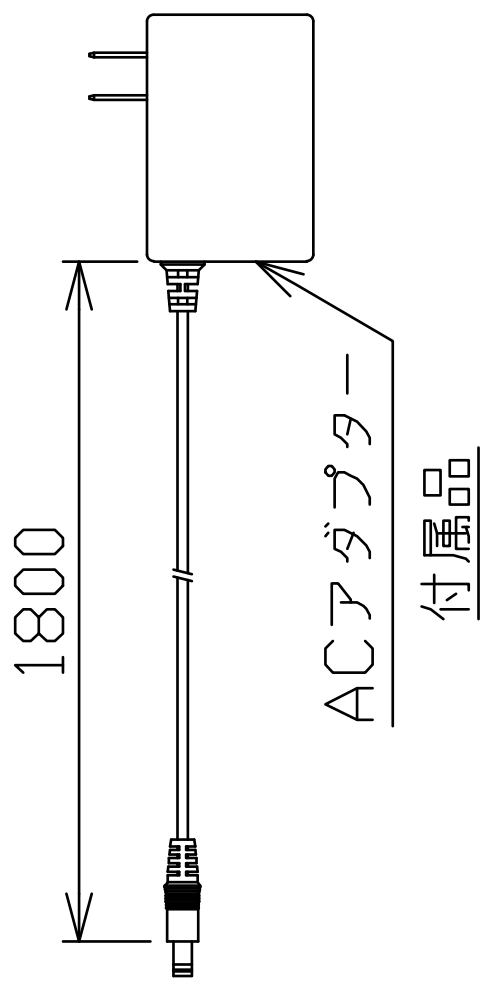

ON/OFFスイッチ 

熱収縮チューブ

(200)