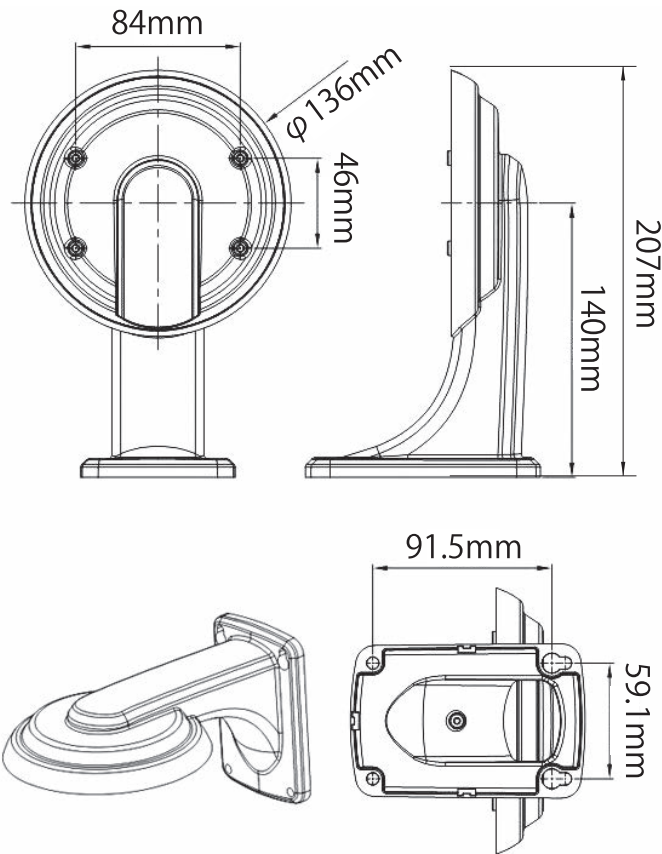

## 【寸法図】

Alter<sup>+</sup>  
オルタプラス

## 壁面取付ブラケット CB-07

取扱説明書

Made in China

【適合機種】

ASD-03専用

パッケージ内容

ブラケット本体	× 1
取付けネジセット	× 1

本製品は上記記載の当社製品ASD-03専用のブラケットです。それ以外でのご使用はできません。

## 【取付け方法】

下記の図を参考に配線・取付けを行ってください。

①取付位置を決め、4箇所ネジ止めします。

- ※ 1 コンクリートの壁面に設置する際は、予め壁に穴を開けて付属のコンクリートアンカーを打ち込みます。
- ※ 2 カメラの配線を壁に通す場合は、先にカメラのケーブルをCB-07本体の穴に通してから固定してください。
- ※ 3 カメラの配線をカメラ横部の切り欠きを通して設置することも可能です。