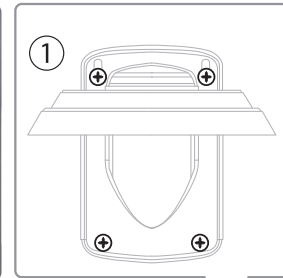

③カメラカバーを取付けて完了です。

取付イメージ