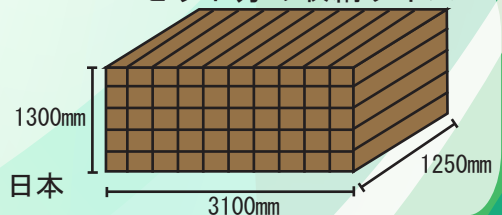

仕様

フレーム：アルミニウム製 幕体：ポリエステル製（遮光加工） 生産国：日本

50セット分の収納サイズ

注意

※正しく安全にお使いいただくため、「取扱説明書」と「安全上のご注意」をよくお読みください。
※立て上げた後は安全のためメーカー専用ウエイト、クイ、ロープ等で安全対策をしてください。
※予期せぬ突風が吹く場合がありますので必ず風対策は万全の注意をしてください。

■改良のため予告なしに仕様を変更することがあります。
●お問い合わせ・お求めは…

株式会社越智工業所
〒799-1522 愛媛県今治市桜井2丁目7-90
TEL 0898-48-5651 FAX 0898-48-8626
E-mail info@kok-no1.co.jp
HP <http://www.kok-no1.co.jp/>

株式会社越智工業所

検索

ONE×ONLY

KOKOIC

OCHI INDUSTRIES CORPORATION