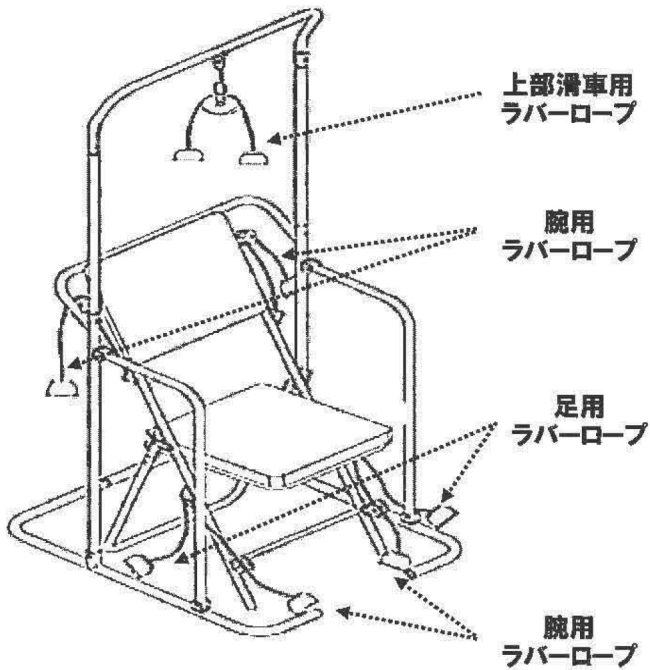

マルチホームトレーナー (YMHT-250)

品目		単価(税別)	必要数	金額
YMHT-250-ALBU	上部滑車用ラバーロープ1本			
YMHT-250-ALBA	腕用ラバーロープ1本 ※左右兼用			
YMHT-250-ALBL	足用ラバーロープ1本 ※左右兼用			

上部滑車用ラバーロープ  
(1台に1本使用)

腕用ラバーロープ  
(1台に4本使用)

足用ラバーロープ  
(1台に2本使用)