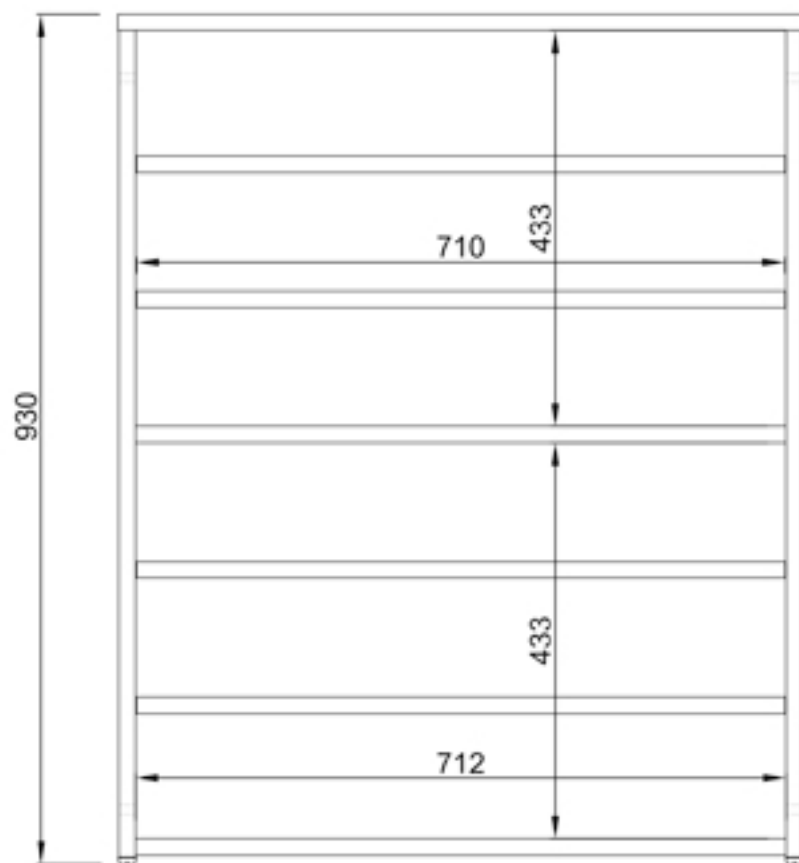

可動棚ピッチ:32mm

RFSR-7535DB(NA,WH)