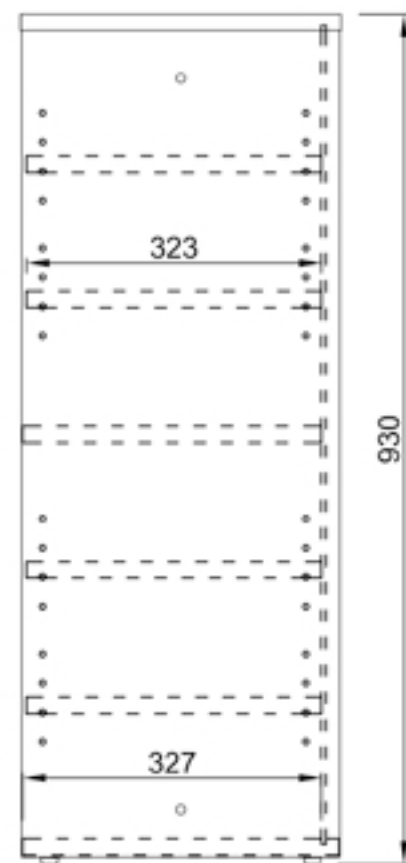

可動棚ピッチ:32mm

RFSR-7535DB(NA,WH)