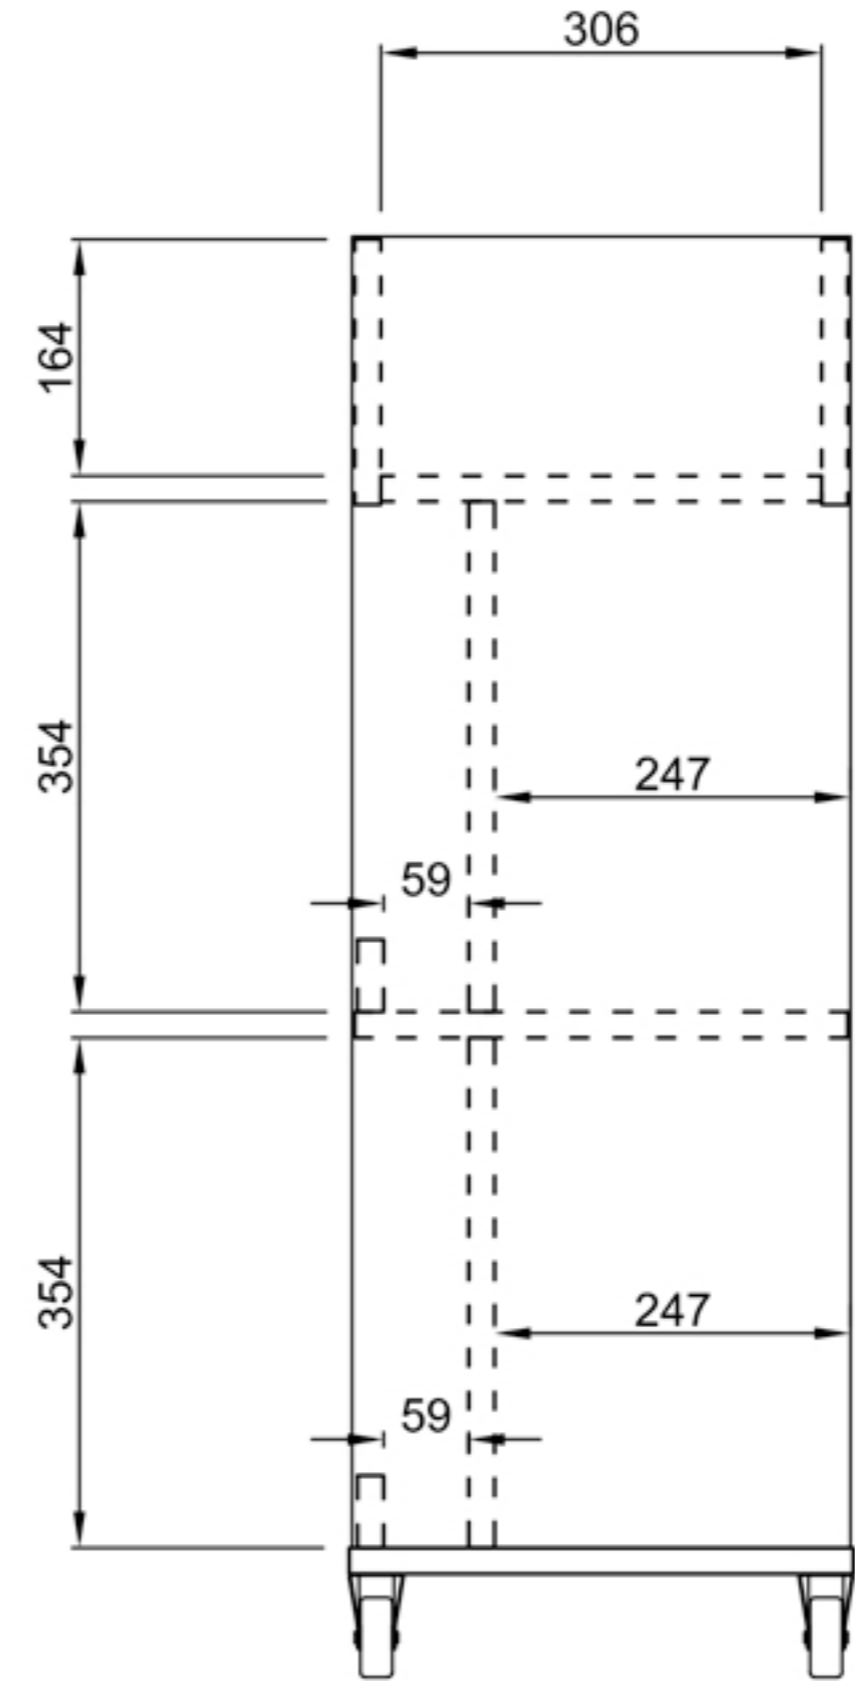

※水受けトレイが2枚付属しています

RFPLS2-DS○○