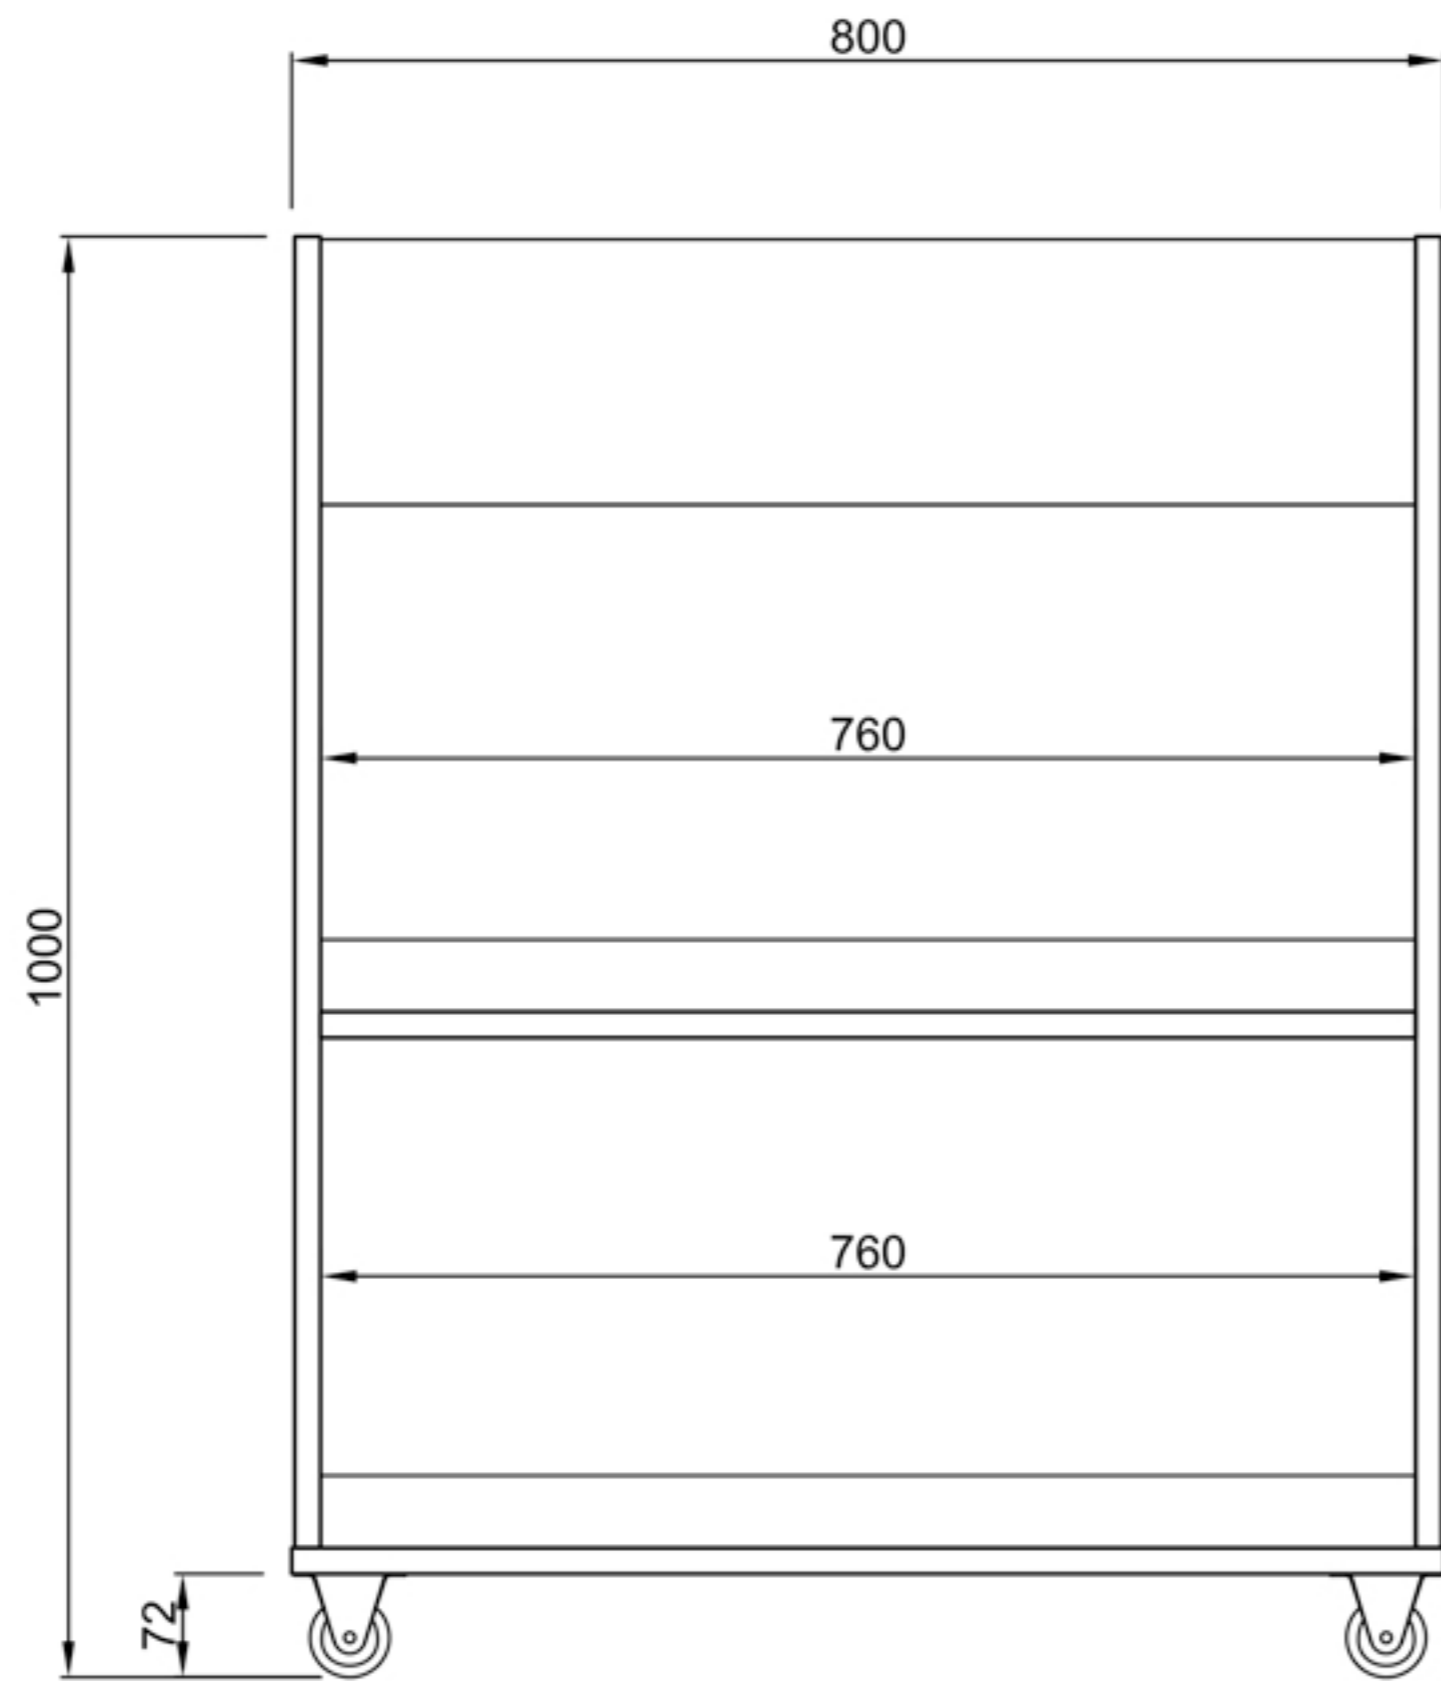

※水受けトレイが2枚付属しています

RFPLS2-DS○○