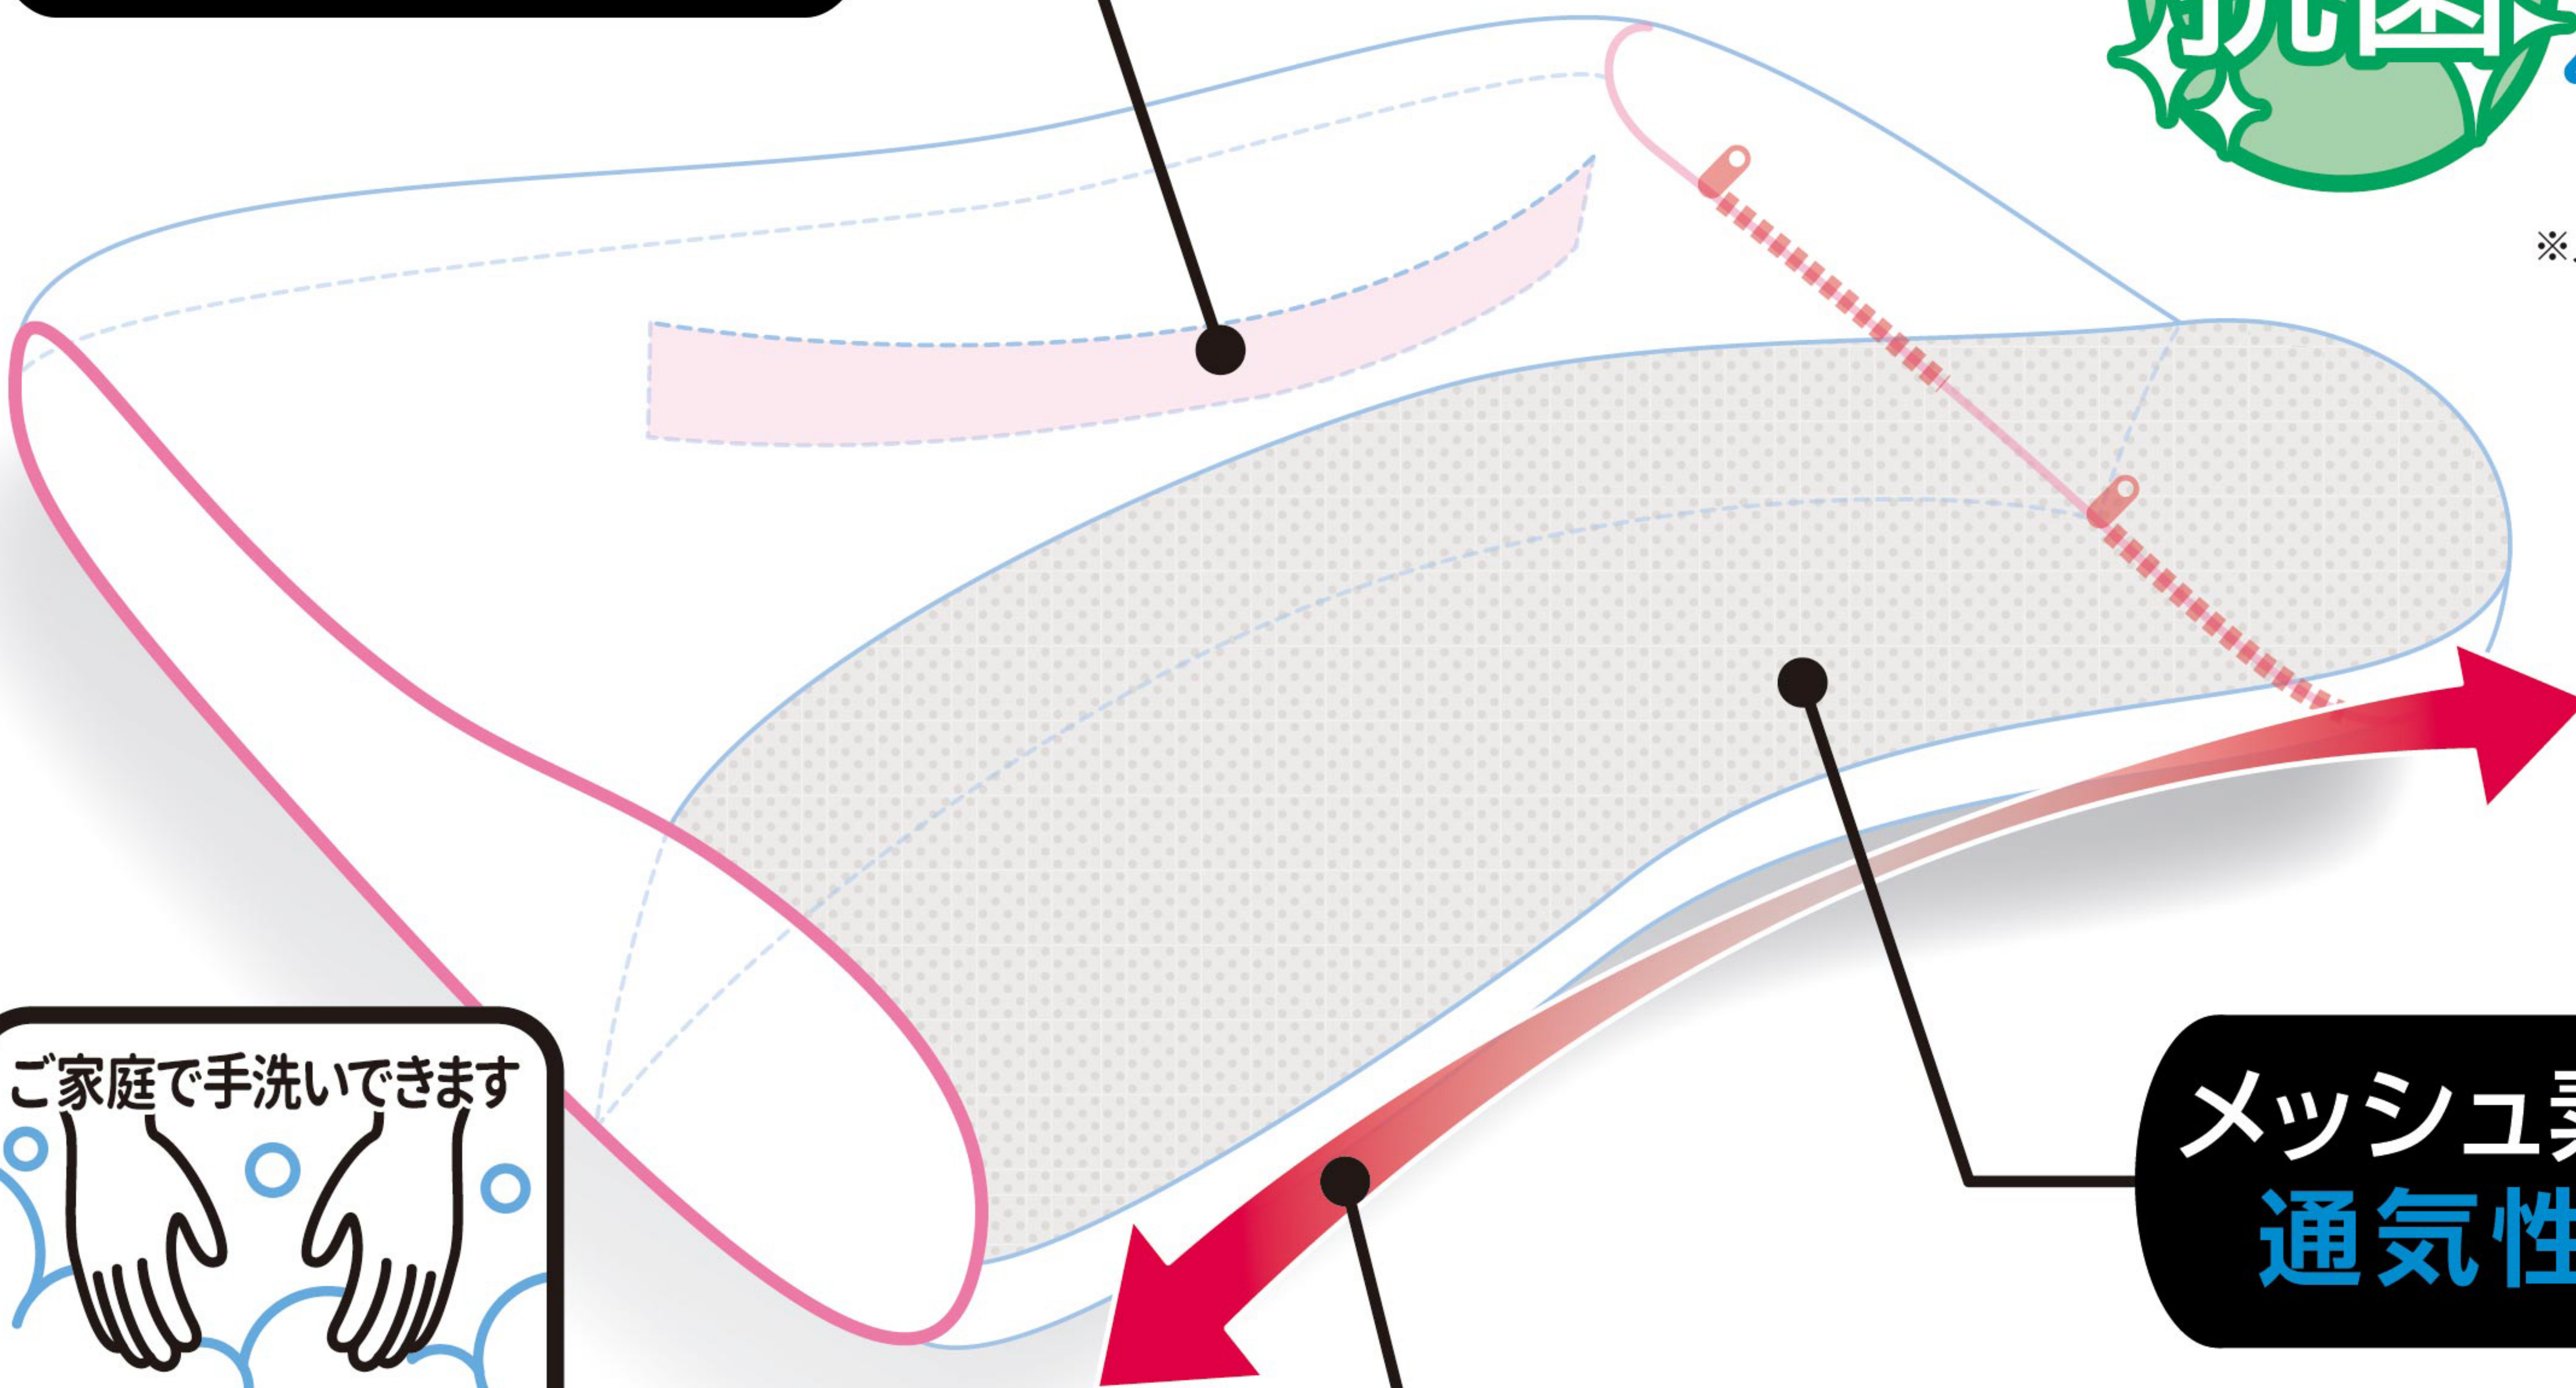

中マチがスムーズな  
寝返りをサポート

※メッシュ部分は除きます。

メッシュ素材なので  
通気性抜群！

肩のラインにフィット

※画像は全てイメージです。

ご家庭で手洗いできます

ウォッシュブル

高さ調整2箇所可能

頭部と首元が2つに分かれているので  
身体に合わせて調整可能

ファスナーの中は、  
中材を取り出しやすい  
仕様になっています

サイズ：約 35 × 55 cm

※まくらカバーをご使用の際は、43×63cmサイズのものをご使用ください。