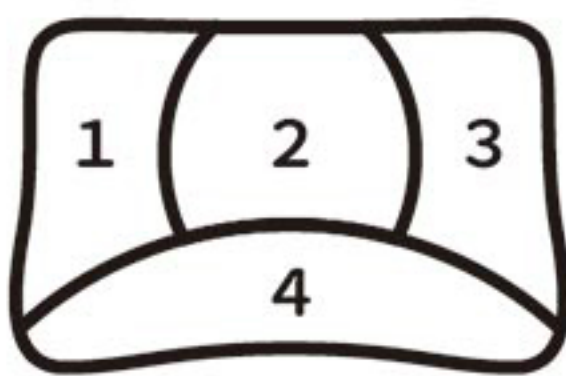

しっかりタイプ

頭部

首元

サイズ：約 36×55cm

※まくらカバーをご使用の際は、43×63cm サイズのものをご使用ください。

頭部を冷やす接触冷感

頭寒仕様

4ヶ所の調整ができます

高さ調整可能

首元メッシュ部分

通気性

ご家庭で手洗いできます

ウォッシュブル

抗菌防臭

※メッシュ部分・接触冷感部分は除きます。