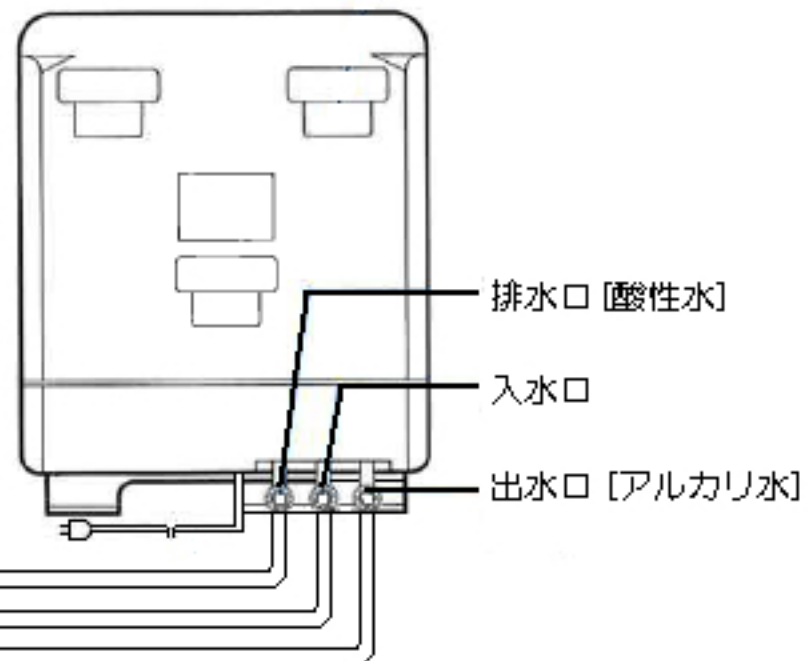

パールウォーター装置図

水栓レバー全開時に  
標準になるように  
止水バルブで  
調整をお願いします

パールウォーター前面パネル