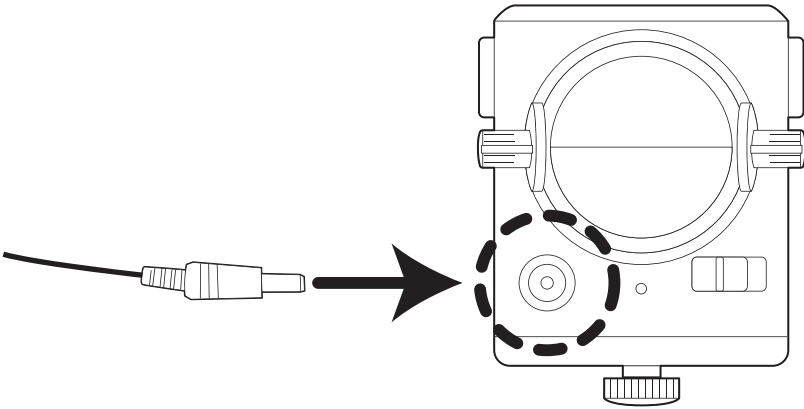

- ①大量の水がかかる場所に設置しない
- ②家電製品や電波を出す機器の近くで使用しない
- ③斜め向き、下向き、逆さまに取り付けない
- ④専用のソーラーパネルを使用する
- ⑤ソーラーパネルのケーブルを破損させない
- ⑥点灯中および消灯直後、ライト部に触れない
- ⑦分解や改造をしない
- ⑧点灯中は、ライト部を直視しない
- ⑨燃えやすい物の近くに取り付けない
- ⑩ゆるいものの近くに取り付けない
- ⑪エアコン等の送風を受ける場所に取り付けない
- ⑫強い振動を受ける場所に取り付けない
- ⑬車の通る道路に面した場所に取り付けない
- ⑭ガラス越しの場所に取り付けない
- ⑮取り付け高さが3m以上の場所に取り付けない
- ⑯異臭がする充電電池は使用しない

**Good**

**Not Good**

**探知角度調整シール**

センサーの探知範囲を  
せまくできます

- 5sec
- 20sec
- 20sec (点滅)