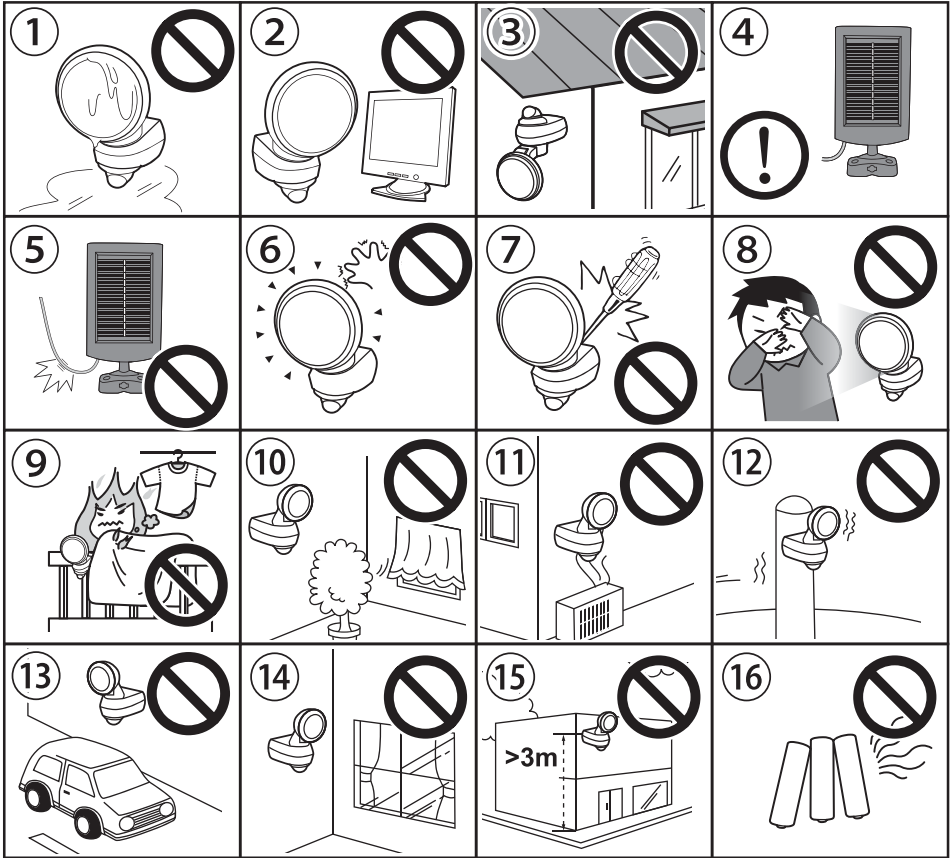

# LED SENSOR LIGHT

**S-50L**

5Wワイド フリーアーム式 LEDソーラーセンサーライト

×2

×4

×4

×2

×1

- ①大量の水がかかる場所に設置しない
- ②家電製品や電波を出す機器の近くで使用しない
- ③斜め向き、下向き、逆さまに取り付けない
- ④専用のソーラーパネルを使用する
- ⑤ソーラーパネルのケーブルを破損させない
- ⑥点灯中および消灯直後、ライト部に触れない
- ⑦分解や改造をしない
- ⑧点灯中は、ライト部を直視しない
- ⑨燃えやすい物の近くに取り付けない
- ⑩ゆるいものの近くに取り付けない
- ⑪エアコン等の送風を受ける場所に取り付けない
- ⑫強い振動を受ける場所に取り付けない
- ⑬車の通る道路に面した場所に取り付けない
- ⑭ガラス越しの場所に取り付けない
- ⑮取り付け高さが3m以上の場所に取り付けない
- ⑯異臭がする充電電池は使用しない