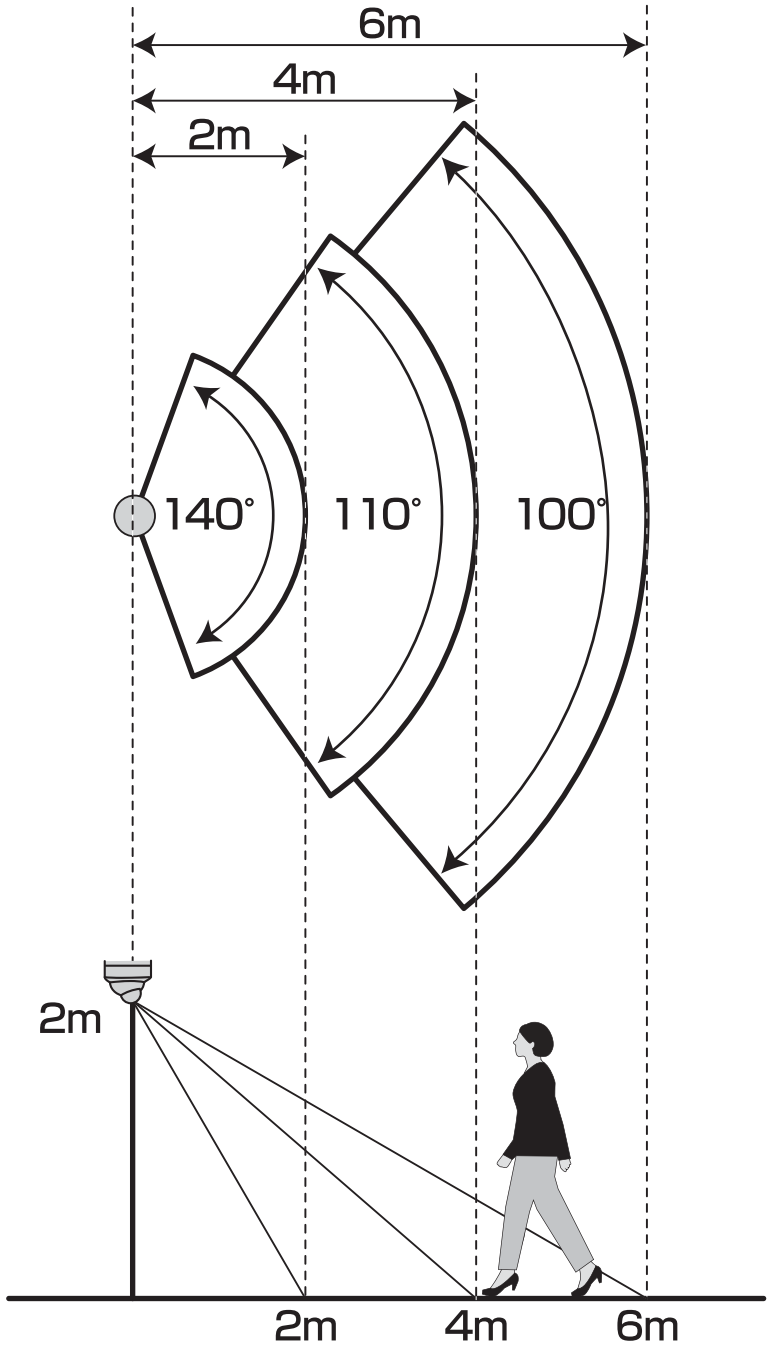

# LED SENSOR LIGHT

**S-50L**

5Wワイド フリーアーム式 LEDソーラーセンサーライト

×2

×4

×4

×2

×1

**Good**

**Not Good**

**探知角度調整シール**

センサーの探知範囲を  
せまくできます

- 5sec
- 20sec
- 20sec (点滅)