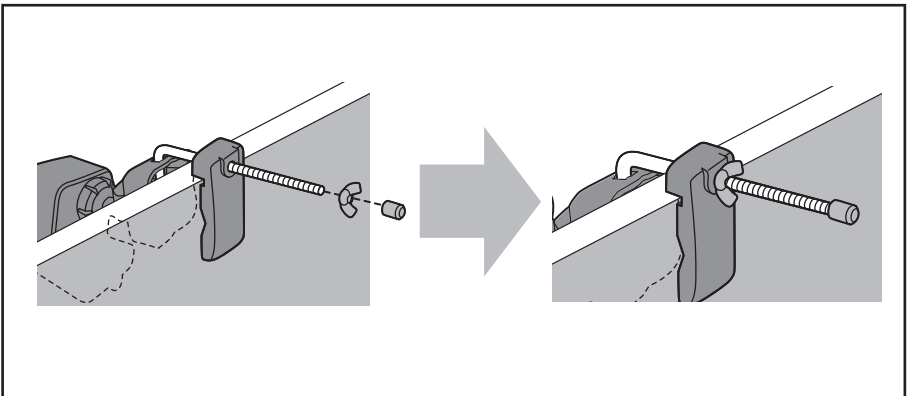

**Good**

**Not Good**

**探知角度調整シール**

センサーの探知範囲を  
せまくできます

- 5sec
- 20sec
- 20sec (点滅)