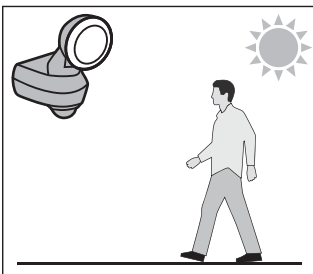

- 5sec
- 20sec
- 20sec (点滅)

Day time mode

Night mode

Power OFF/Light color

- 切
- 電球色
- 白色