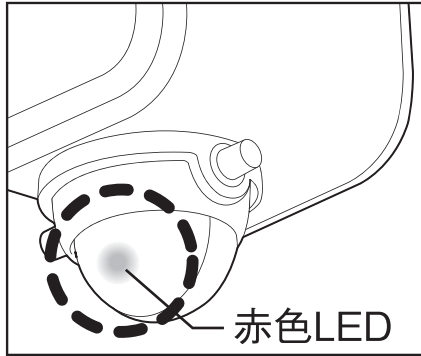

5秒に1回の点滅	正常
	高速点滅	センサー探知中
	1秒に1回の点滅	充電不足
	点灯なし	充電池が入っていない または充電不足