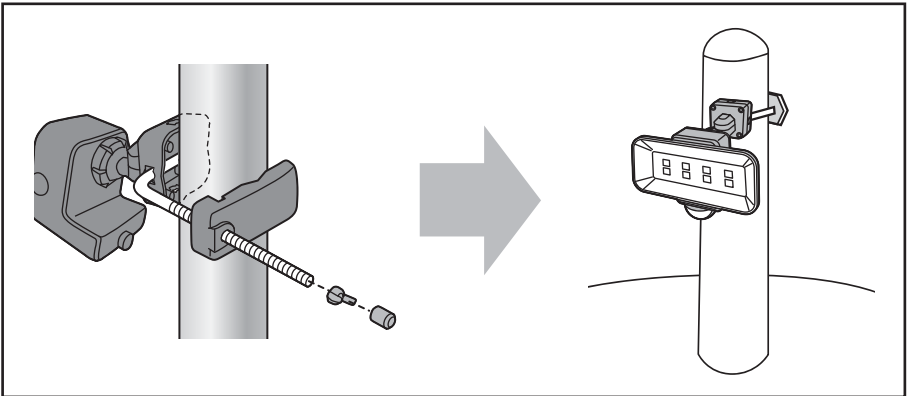

**Good**

**Not Good**

**探知角度調整シール**

センサーの探知範囲を  
せまくできます

- 5sec
- 20sec
- 20sec (点滅)