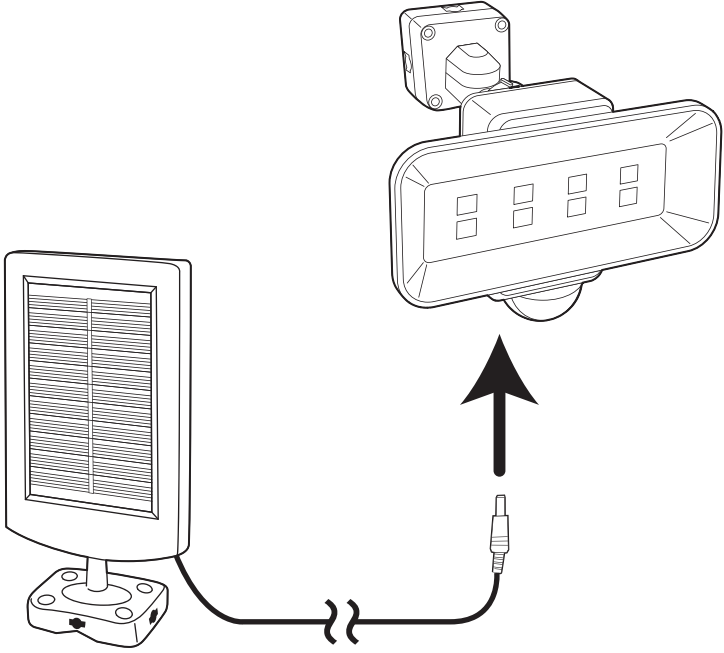

- ①大量の水がかかる場所に設置しない
- ②家電製品や電波を出す機器の近くで使用しない
- ③斜め向き、下向き、逆さまに取り付けない
- ④専用のソーラーパネルを使用する
- ⑤ソーラーパネルのケーブルを破損させない
- ⑥点灯中および消灯直後、ライト部に触れない
- ⑦分解や改造をしない
- ⑧点灯中は、ライト部を直視しない
- ⑨燃えやすい物の近くに取り付けない
- ⑩ゆるいものの近くに取り付けない
- ⑪エアコン等の送風を受ける場所に取り付けない
- ⑫強い振動を受ける場所に取り付けない
- ⑬車の通る道路に面した場所に取り付けない
- ⑭ガラス越しの場所に取り付けない
- ⑮取り付け高さが3m以上の場所に取り付けない
- ⑯異臭がする充電電池は使用しない

**Good**

**Not Good**

**探知角度調整シール**

センサーの探知範囲を  
せまくできます

- 5sec
- 20sec
- 20sec (点滅)