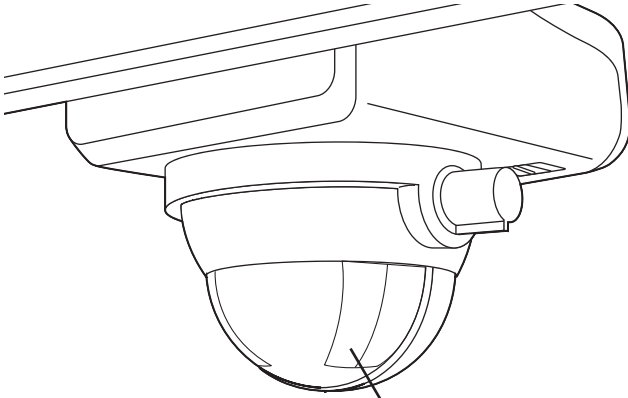

# LED SENSOR LIGHT

**S-50L**

5Wワイド フリーアーム式 LEDソーラーセンサーライト

×2

×4

×4

×2

×1

- ①大量の水がかかる場所に設置しない
- ②家電製品や電波を出す機器の近くで使用しない
- ③斜め向き、下向き、逆さまに取り付けない
- ④専用のソーラーパネルを使用する
- ⑤ソーラーパネルのケーブルを破損させない
- ⑥点灯中および消灯直後、ライト部に触れない
- ⑦分解や改造をしない
- ⑧点灯中は、ライト部を直視しない
- ⑨燃えやすい物の近くに取り付けない
- ⑩ゆるいものの近くに取り付けない
- ⑪エアコン等の送風を受ける場所に取り付けない
- ⑫強い振動を受ける場所に取り付けない
- ⑬車の通る道路に面した場所に取り付けない
- ⑭ガラス越しの場所に取り付けない
- ⑮取り付け高さが3m以上の場所に取り付けない
- ⑯異臭がする充電電池は使用しない

**Good**

**Not Good**

**探知角度調整シール**

センサーの探知範囲を  
せまくできます

- 5sec
- 20sec
- 20sec (点滅)