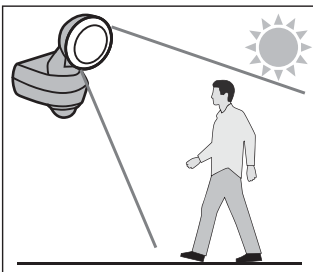

Day time mode