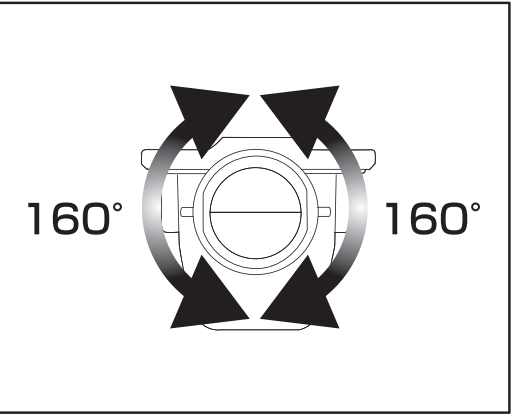

# LED SENSOR LIGHT

**S-50L**

5Wワイド フリーアーム式 LEDソーラーセンサーライト

×2

×4

×4

×2

×1

**Good**

**Not Good**

**探知角度調整シール**

センサーの探知範囲を  
せまくできます

- 5sec
- 20sec
- 20sec (点滅)