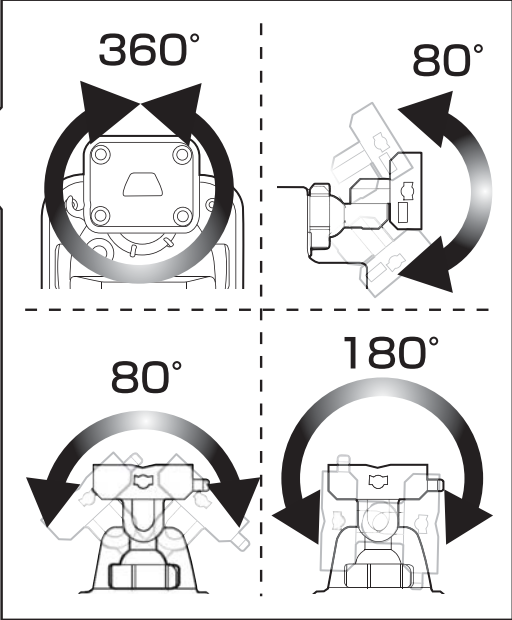

# LED SENSOR LIGHT

**S-50L**

5Wワイド フリーアーム式 LEDソーラーセンサーライト

×2

×4

×4

×2

×1

**Good**

**Not Good**

**探知角度調整シール**

センサーの探知範囲を  
せまくできます

- 5sec
- 20sec
- 20sec (点滅)