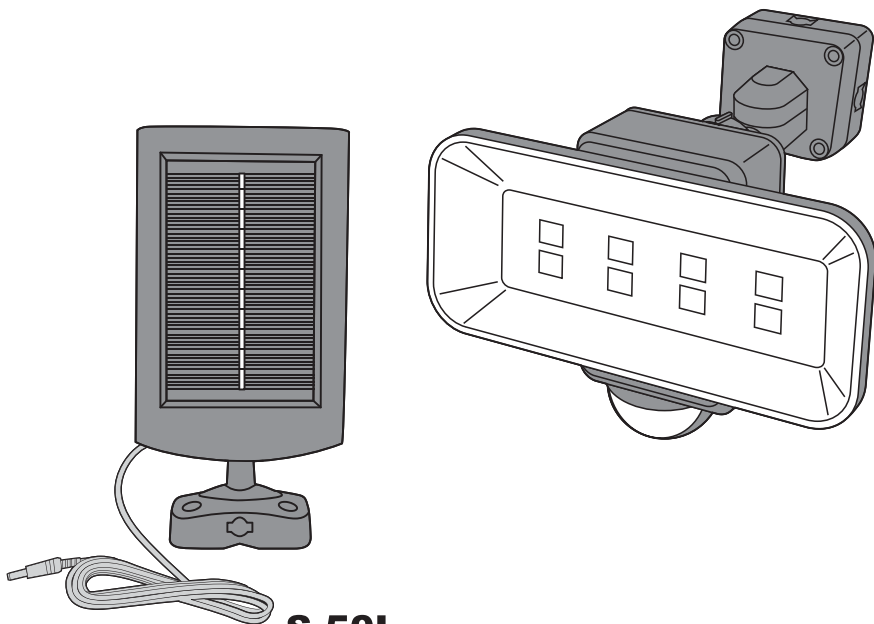

# LED SENSOR LIGHT

**S-50L**

5Wワイド フリーアーム式 LEDソーラーセンサーライト

×2

×4

×4

×2

×1

- ①大量の水がかかる場所に設置しない
- ②家電製品や電波を出す機器の近くで使用しない
- ③斜め向き、下向き、逆さまに取り付けない
- ④専用のソーラーパネルを使用する
- ⑤ソーラーパネルのケーブルを破損させない
- ⑥点灯中および消灯直後、ライト部に触れない
- ⑦分解や改造をしない
- ⑧点灯中は、ライト部を直視しない
- ⑨燃えやすい物の近くに取り付けない
- ⑩ゆるいものの近くに取り付けない
- ⑪エアコン等の送風を受ける場所に取り付けない
- ⑫強い振動を受ける場所に取り付けない
- ⑬車の通る道路に面した場所に取り付けない
- ⑭ガラス越しの場所に取り付けない
- ⑮取り付け高さが3m以上の場所に取り付けない
- ⑯異臭がする充電電池は使用しない