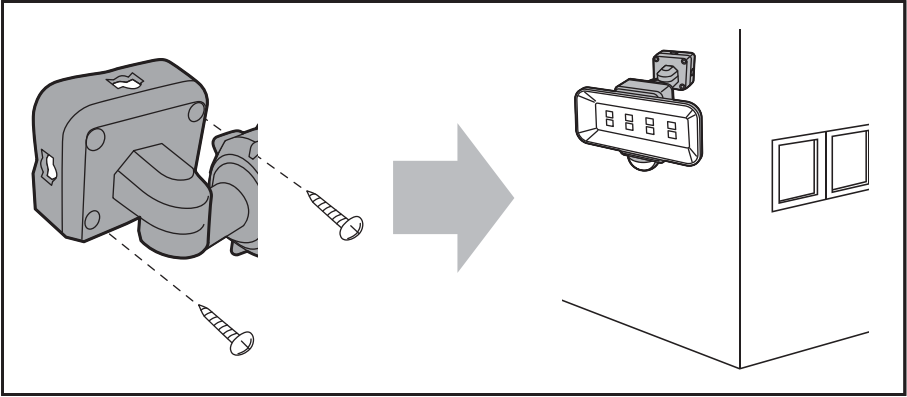

- ①大量の水がかかる場所に設置しない
- ②家電製品や電波を出す機器の近くで使用しない
- ③斜め向き、下向き、逆さまに取り付けない
- ④専用のソーラーパネルを使用する
- ⑤ソーラーパネルのケーブルを破損させない
- ⑥点灯中および消灯直後、ライト部に触れない
- ⑦分解や改造をしない
- ⑧点灯中は、ライト部を直視しない
- ⑨燃えやすい物の近くに取り付けない
- ⑩ゆるいものの近くに取り付けない
- ⑪エアコン等の送風を受ける場所に取り付けない
- ⑫強い振動を受ける場所に取り付けない
- ⑬車の通る道路に面した場所に取り付けない
- ⑭ガラス越しの場所に取り付けない
- ⑮取り付け高さが3m以上の場所に取り付けない
- ⑯異臭がする充電電池は使用しない

**Good**

**Not Good**

**探知角度調整シール**

センサーの探知範囲を  
せまくできます

- 5sec
- 20sec
- 20sec (点滅)