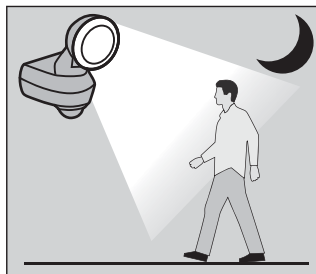

- 5sec
- 20sec
- 20sec (点滅)

Day time mode

Night mode

Power OFF/Light color

- 切
- 電球色
- 白色