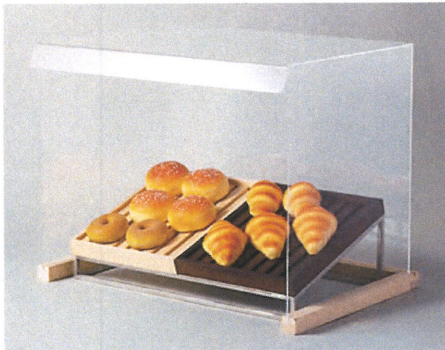

スニーズガード 箱タイプ

(単位：mm)

商品説明動画をご覧になれます。

スニーズガード箱タイプ(600)
E110-304-60
(3mm厚)

スニーズガード箱タイプ(700)
E110-304-70
(3mm厚)

スニーズガード 木製脚付タイプ

(単位：mm)

スニーズガード(ひさし付)
木製脚付タイプ(木製脚2本)
E110-245-30
(3mm厚)

スニーズガード 組立タイプ

(単位：mm)

収納時

●コンパクトに収納がポイント。

スニーズガード 組立タイプ
E110-304-90
(3mm厚)