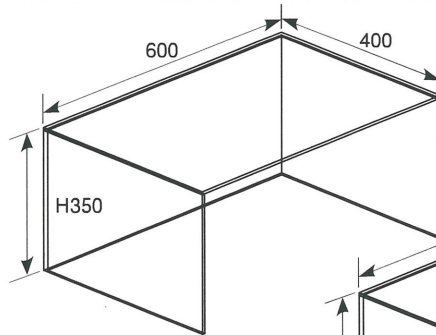

スニーズガード 箱タイプ

(単位：mm)

商品説明動画をご覧になれます。

スニーズガード箱タイプ(600)
E110-304-60
(3mm厚)

スニーズガード箱タイプ(700)
E110-304-70
(3mm厚)

スニーズガード 木製脚付タイプ

(単位：mm)

スニーズガード(ひさし付)
木製脚付タイプ(木製脚2本)
E110-245-30
(3mm厚)

スニーズガード 組立タイプ

(単位：mm)

収納時

●コンパクトに収納がポイント。

スニーズガード 組立タイプ
E110-304-90
(3mm厚)