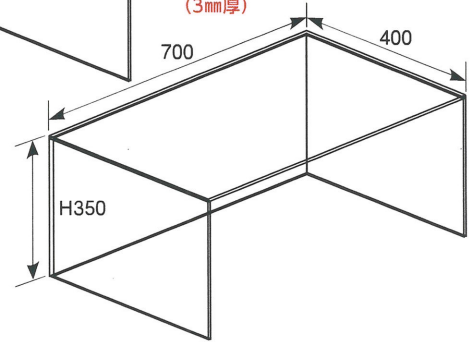

スニーズガード 箱タイプ

(単位：mm)

商品説明動画をご覧になれます。

スニーズガード箱タイプ(600)
E110-304-60
(3mm厚)

スニーズガード箱タイプ(700)
E110-304-70
(3mm厚)

スニーズガード 木製脚付タイプ

(単位：mm)

スニーズガード(ひさし付)
木製脚付タイプ(木製脚2本)
E110-245-30
(3mm厚)

スニーズガード 組立タイプ

(単位：mm)

収納時

●コンパクトに収納がポイント。

スニーズガード 組立タイプ
E110-304-90
(3mm厚)