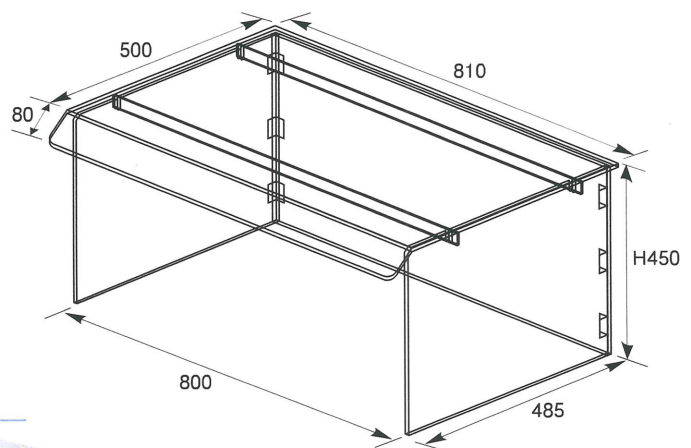

スニーズガード 箱タイプ

(単位：mm)

商品説明動画をご覧になれます。

スニーズガード箱タイプ(600)
E110-304-60
(3mm厚)

スニーズガード箱タイプ(700)
E110-304-70
(3mm厚)

スニーズガード 木製脚付タイプ

(単位：mm)

スニーズガード(ひさし付)
木製脚付タイプ(木製脚2本)
E110-245-30
(3mm厚)

スニーズガード 組立タイプ

(単位：mm)

収納時

●コンパクトに収納がポイント。

スニーズガード 組立タイプ
E110-304-90
(3mm厚)