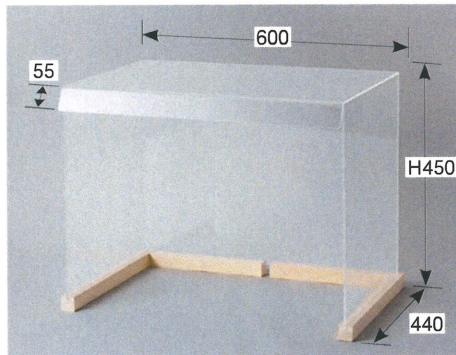

スニーズガード 箱タイプ

(単位：mm)

商品説明動画をご覧になれます。

スニーズガード箱タイプ(600)
E110-304-60
(3mm厚)

スニーズガード箱タイプ(700)
E110-304-70
(3mm厚)

スニーズガード 木製脚付タイプ

(単位：mm)

スニーズガード(ひさし付)
木製脚付タイプ(木製脚2本)
E110-245-30
(3mm厚)

スニーズガード 組立タイプ

(単位：mm)

収納時

●コンパクトに収納がポイント。

スニーズガード 組立タイプ
E110-304-90
(3mm厚)