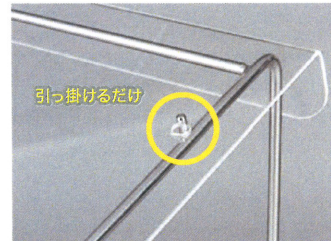

スニーズガードシリーズ (ステンレス脚)

(単位: mm)

商品説明動画を
ご覧になれます。

● アクリル板は取り外し可能。

● アクリル板を取り外して重ねて収納出来ます。

(間口高 360mm⇒奥行 520mm・420mm⇒奥行 530mm)

スニーズガード NJ10045 (S360)
E110-207-75

スニーズガード NJ10046 (S420)
E110-207-76

- 正面間口の高さが 360mm と 420mm の2種類ございます。
- セッティングテーブルの高さが750mm以上には間口高 360mmタイプ、セッティングテーブルの高さが750mm以下には間口高が高い420mmタイプが適しています。

スニーズガード NJ10043 (L360)
E110-207-70

スニーズガード NJ10044 (L420)
E110-207-71