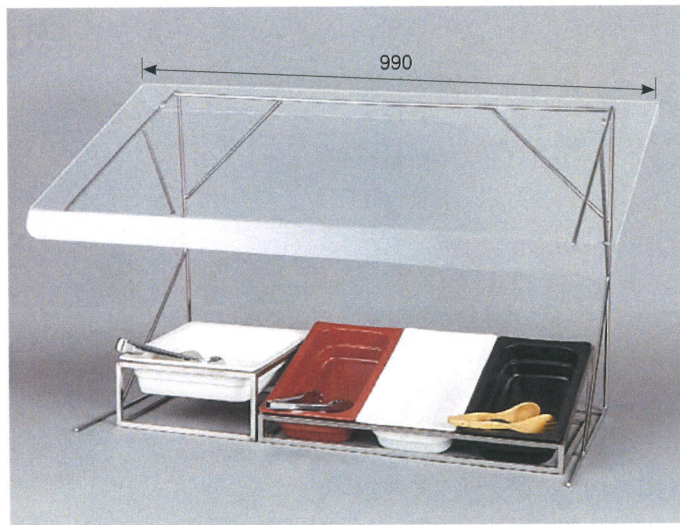

スニーズガードシリーズ (ステンレス脚)

(単位: mm)

商品説明動画を
ご覧になれます。

● アクリル板は取り外し可能。

● アクリル板を取り外して重ねて収納出来ます。

(間口高 360mm⇒奥行 520mm・420mm⇒奥行 530mm)

スニーズガード NJ10045 (S360)
E110-207-75

スニーズガード NJ10046 (S420)
E110-207-76

- 正面間口の高さが 360mm と 420mm の2種類ございます。
- セッティングテーブルの高さが750mm以上には間口高 360mmタイプ、セッティングテーブルの高さが750mm以下には間口高が高い420mmタイプが適しています。

スニーズガード NJ10043 (L360)
E110-207-70

スニーズガード NJ10044 (L420)
E110-207-71