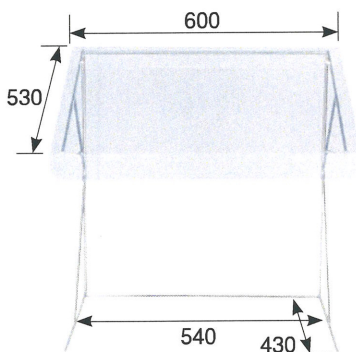

スニーズガードシリーズ (ステンレス脚)

(単位: mm)

商品説明動画を
ご覧になれます。

● アクリル板は取り外し可能。

● アクリル板を取り外して重ねて収納出来ます。

(間口高 360mm⇒奥行 520mm・420mm⇒奥行 530mm)

スニーズガード NJ10045 (S360)
E110-207-75

スニーズガード NJ10046 (S420)
E110-207-76

- 正面間口の高さが 360mm と 420mm の2種類ございます。
- セッティングテーブルの高さが750mm以上には間口高 360mmタイプ、セッティングテーブルの高さが750mm以下には間口高が高い420mmタイプが適しています。

スニーズガード NJ10043 (L360)
E110-207-70

スニーズガード NJ10044 (L420)
E110-207-71