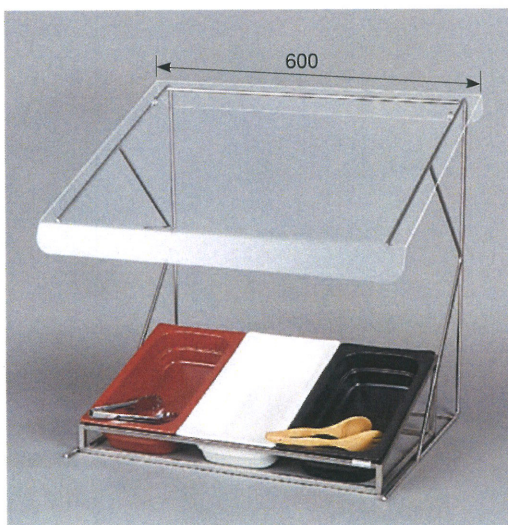

スニーズガードシリーズ (ステンレス脚)

(単位: mm)

商品説明動画を
ご覧になれます。

● アクリル板は取り外し可能。

● アクリル板を取り外して重ねて収納出来ます。

(間口高 360mm⇒奥行 520mm・420mm⇒奥行 530mm)

スニーズガード NJ10045 (S360)
E110-207-75

スニーズガード NJ10046 (S420)
E110-207-76

- 正面間口の高さが 360mm と 420mm の2種類ございます。
- セッティングテーブルの高さが750mm以上には間口高 360mmタイプ、セッティングテーブルの高さが750mm以下には間口高が高い420mmタイプが適しています。

スニーズガード NJ10043 (L360)
E110-207-70

スニーズガード NJ10044 (L420)
E110-207-71