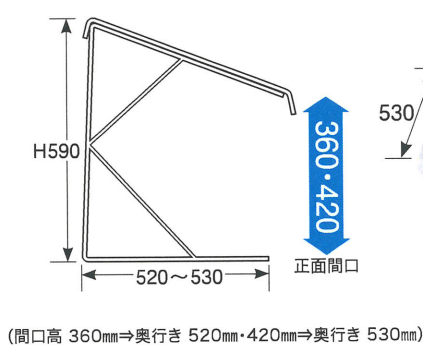

スニーズガードシリーズ (ステンレス脚)

(単位: mm)

商品説明動画を
ご覧になれます。

● アクリル板は取り外し可能。

● アクリル板を取り外して重ねて収納出来ます。

(間口高 360mm⇒奥行 520mm・420mm⇒奥行 530mm)

スニーズガード NJ10045 (S360)
E110-207-75

スニーズガード NJ10046 (S420)
E110-207-76

- 正面間口の高さが 360mm と 420mm の2種類ございます。
- セッティングテーブルの高さが750mm以上には間口高 360mmタイプ、セッティングテーブルの高さが750mm以下には間口高が高い420mmタイプが適しています。

スニーズガード NJ10043 (L360)
E110-207-70

スニーズガード NJ10044 (L420)
E110-207-71