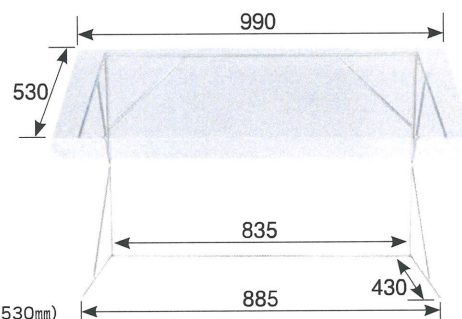

スニーズガードシリーズ (ステンレス脚)

(単位: mm)

商品説明動画を
ご覧になれます。

● アクリル板は取り外し可能。

● アクリル板を取り外して重ねて収納出来ます。

(間口高 360mm⇒奥行 520mm・420mm⇒奥行 530mm)

スニーズガード NJ10045 (S360)
E110-207-75

スニーズガード NJ10046 (S420)
E110-207-76

- 正面間口の高さが 360mm と 420mm の2種類ございます。
- セッティングテーブルの高さが750mm以上には間口高 360mmタイプ、セッティングテーブルの高さが750mm以下には間口高が高い420mmタイプが適しています。

スニーズガード NJ10043 (L360)
E110-207-70

スニーズガード NJ10044 (L420)
E110-207-71