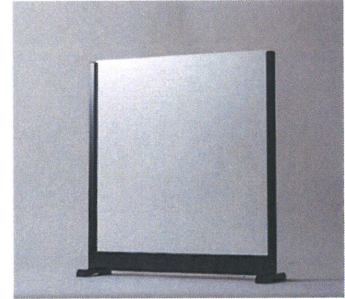

アクリル板 木製フレームタイプ

(単位: mm)

木製フレーム(白木)

アクリル板 W600×H600 (2mm厚)
E110-245-40

アクリル板 W750×H600 (2mm厚)
E110-245-60

木製フレーム(黒)

アクリル板 W600×H600 (2mm厚)
E110-245-50

アクリル板 W750×H600 (2mm厚)
E110-245-70

絵柄入りパーテーション

※透明のアクリル板に絵柄を印刷します。絵柄を印刷することで、隣席を気にせずお食事いただけます。
上から5cm、下から10cmは無地となり、絵柄が入っていません。

(単位: mm)

花唐草 板のみ (3mm厚) (受台・脚 別途)

E110-243-10 W450×H600

E110-243-20 W600×H600

E110-243-30 W750×H600

E110-243-40 W900×H600