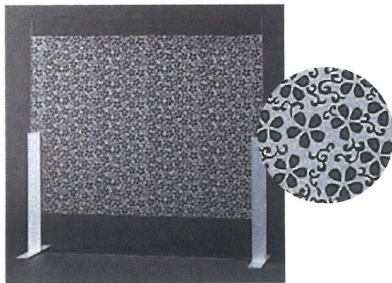

アクリル板 木製フレームタイプ

(単位: mm)

木製フレーム(白木)

アクリル板 W600×H600 (2mm厚)
E110-245-40

アクリル板 W750×H600 (2mm厚)
E110-245-60

木製フレーム(黒)

アクリル板 W600×H600 (2mm厚)
E110-245-50

アクリル板 W750×H600 (2mm厚)
E110-245-70

絵柄入りパーテーション

※透明のアクリル板に絵柄を印刷します。絵柄を印刷することで、隣席を気にせずお食事いただけます。
上から5cm、下から10cmは無地となり、絵柄が入っていません。

(単位: mm)

花唐草 板のみ (3mm厚) (受台・脚 別途)

E110-243-10 W450×H600

E110-243-20 W600×H600

E110-243-30 W750×H600

E110-243-40 W900×H600

立田川春秋 板のみ (3mm厚) (受台・脚 別途)

E110-243-50 W450×H600

E110-243-60 W600×H600

E110-243-70 W750×H600

E110-243-80 W900×H600

寿司文字 板のみ (3mm厚) (受台・脚 別途)

E110-243-90 W450×H600

E110-244-10 W600×H600

E110-244-20 W750×H600

E110-244-30 W900×H600

唐草 板のみ (3mm厚) (受台・脚 別途)

E110-244-40 W450×H600

E110-244-50 W600×H600

E110-244-60 W750×H600

E110-244-70 W900×H600

ザラ目塗 板のみ (3mm厚) (受台・脚 別途)