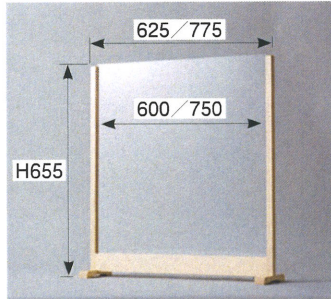

アクリル板 木製フレームタイプ

(単位: mm)

木製フレーム(白木)

アクリル板 W600×H600 (2mm厚)
E110-245-40

アクリル板 W750×H600 (2mm厚)
E110-245-60

木製フレーム(黒)

アクリル板 W600×H600 (2mm厚)
E110-245-50

アクリル板 W750×H600 (2mm厚)
E110-245-70

絵柄入りパーテーション

※透明のアクリル板に絵柄を印刷します。絵柄を印刷することで、隣席を気にせずお食事いただけます。
上から5cm、下から10cmは無地となり、絵柄が入っていません。

(単位: mm)

花唐草 板のみ (3mm厚) (受台・脚 別途)

E110-243-10 W450×H600

E110-243-20 W600×H600

E110-243-30 W750×H600

E110-243-40 W900×H600

立田川春秋 板のみ (3mm厚) (受台・脚 別途)

E110-243-50 W450×H600

E110-243-60 W600×H600

E110-243-70 W750×H600

E110-243-80 W900×H600

寿司文字 板のみ (3mm厚) (受台・脚 別途)

E110-243-90 W450×H600

E110-244-10 W600×H600

E110-244-20 W750×H600

E110-244-30 W900×H600

唐草 板のみ (3mm厚) (受台・脚 別途)

E110-244-40 W450×H600

E110-244-50 W600×H600

E110-244-60 W750×H600

E110-244-70 W900×H600

ザラ目塗 板のみ (3mm厚) (受台・脚 別途)