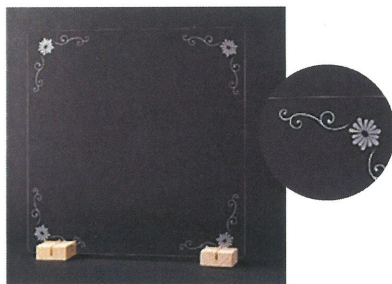

唐草 板のみ (3mm厚) (受台・脚 別途)

E110-244-40 W450×H600

E110-244-50 W600×H600

E110-244-60 W750×H600

E110-244-70 W900×H600