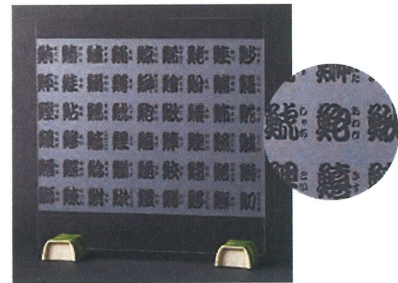

絵柄入りパーテーション

※透明のアクリル板に絵柄を印刷します。絵柄を印刷することで、隣席を気にせずお食事いただけます。
上から5cm、下から10cmは無地となり、絵柄が入っていません。

(単位: mm)

花唐草 板のみ (3mm厚) (受台・脚 別途)

E110-243-10 W450×H600

E110-243-20 W600×H600

E110-243-30 W750×H600

E110-243-40 W900×H600

立田川春秋 板のみ (3mm厚) (受台・脚 別途)

E110-243-50 W450×H600

E110-243-60 W600×H600

E110-243-70 W750×H600

E110-243-80 W900×H600

寿司文字 板のみ (3mm厚) (受台・脚 別途)

E110-243-90 W450×H600

E110-244-10 W600×H600