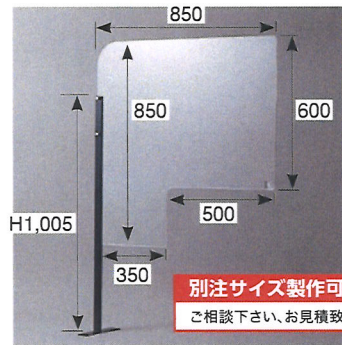

円卓パーティー

アクリル板 + デスククランプ

デスク
クランプ
使用例

(単位: mm)

デスククランプ センタータイプ		
E110-209-60	1個	× 4個
アクリル板 W900×H600	(3mm厚)	× 4枚
E110-205-30	1枚	× 4枚
アクリル板用ストッパー 60×40		
E110-242-90	1個	× 4個

アクリル板 袖型タイプ(スチール脚使用)

袖型タイプ パーティション(スチール脚)

E110-245-80

(3mm厚)

板のみ

スチール脚のみ

別注サイズ製作可能です
ご相談下さい、お見積致します。

アクリル板 屏風タイプ

屏風型パーティション(丁番4ヶ所)

E110-305-40

(5mm厚)

- 屏風タイプ2組で右の写真の様な形が作れます。
- 折りたたみOK