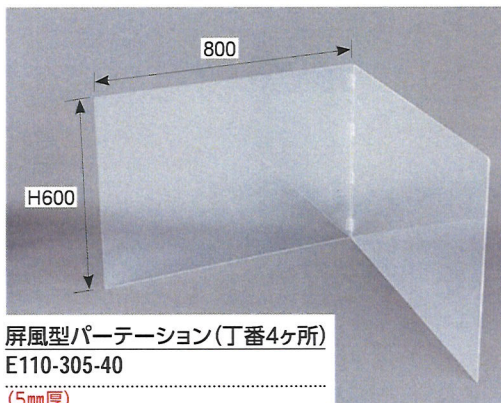

円卓パーティー

アクリル板 + デスククランプ

デスク
クランプ
使用例

(単位: mm)

デスククランプ センタータイプ		
E110-209-60	1個	× 4個
アクリル板 W900×H600	(3mm厚)	× 4枚
E110-205-30	1枚	× 4枚
アクリル板用ストッパー 60×40		
E110-242-90	1個	× 4個

アクリル板 袖型タイプ(スチール脚使用)

袖型タイプ パーティション(スチール脚)

E110-245-80

(3mm厚)

板のみ

スチール脚のみ

別注サイズ製作可能です
ご相談下さい、お見積致します。

アクリル板 屏風タイプ

屏風型パーティション(丁番4ヶ所)

E110-305-40

(5mm厚)

- 屏風タイプ2組で右の写真の様な形が作れます。
- 折りたたみOK