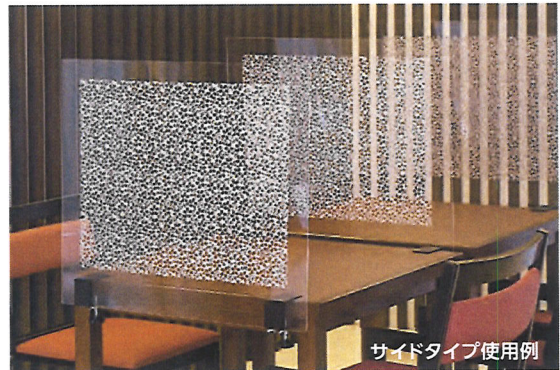

デスクランプ

(単位: mm)

デスクランプ使用例

デスクランプ センタータイプ

E110-209-60

1個 × 4個

アクリル板 W900×H600 (3mm厚)

E110-205-30

1枚 × 3枚

アクリル板用ストッパー 60×40

E110-242-90

1個 × 2個

デスクランプ
サイドタイプ 鉄

E110-209-50

1個

(11020950)