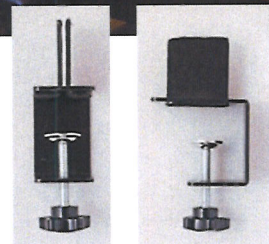

1枚 × 3枚

アクリル板用ストッパー 60×40

E110-242-90

1個 × 2個

デスクランプ
サイドタイプ 鉄

E110-209-50

1個

(11020950)

デスクランプ
センタータイプ 鉄

E110-209-60

1個

(11020960)