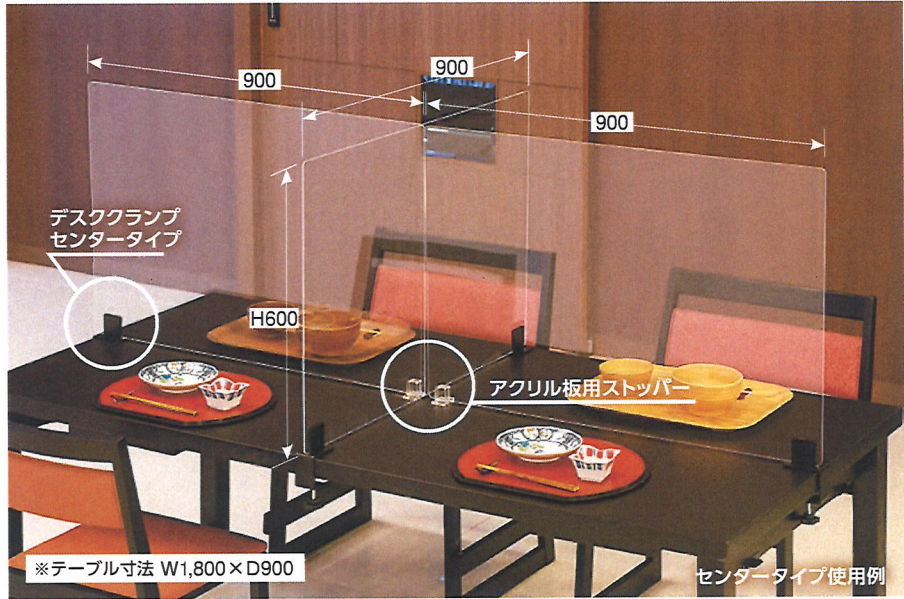

デスクランプ

(単位: mm)

デスクランプ使用例

デスクランプ センタータイプ

E110-209-60

1個 × 4個

アクリル板 W900×H600 (3mm厚)

E110-205-30

1枚 × 3枚

アクリル板用ストッパー 60×40

E110-242-90

1個 × 2個

デスクランプ
サイドタイプ 鉄

E110-209-50

1個

(11020950)

デスクランプ
センタータイプ 鉄

E110-209-60

1個

(11020960)