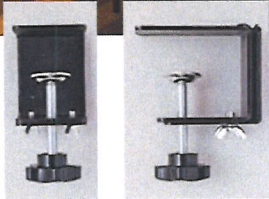

デスクランプ

(単位: mm)

デスクランプ使用例

デスクランプ センタータイプ

E110-209-60

1個 × 4個

アクリル板 W900×H600 (3mm厚)

E110-205-30

1枚 × 3枚

アクリル板用ストッパー 60×40

E110-242-90

1個 × 2個

デスクランプ
サイドタイプ 鉄

E110-209-50

1個

(11020950)

デスクランプ
センタータイプ 鉄

E110-209-60

1個

(11020960)