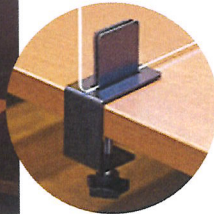

1枚 × 3枚

アクリル板用ストッパー 60×40

E110-242-90

1個 × 2個

デスクランプ
サイドタイプ 鉄

E110-209-50

1個

(11020950)