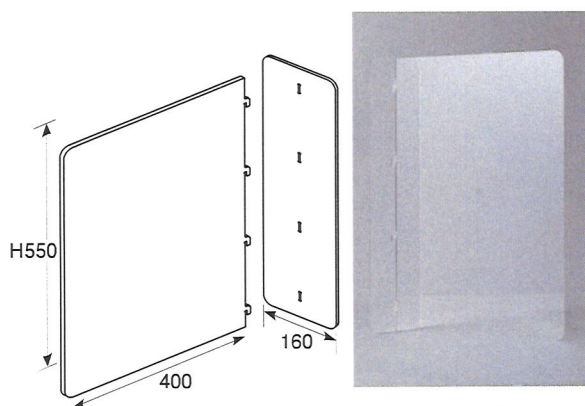

アクリル板 カウンター用 (Tタイプ)

(単位: mm)

組立式アクリルTタイプ
E110-305-10
(3mm厚)

スチール脚Tタイプ
E110-305-20
(3mm厚)

絵柄入アクリル板使用例

※オプションでアクリル板に絵柄を印刷することができます。絵柄を印刷することで、隣席を気にせずお食事していただけます。詳しくはP9をご覧ください。