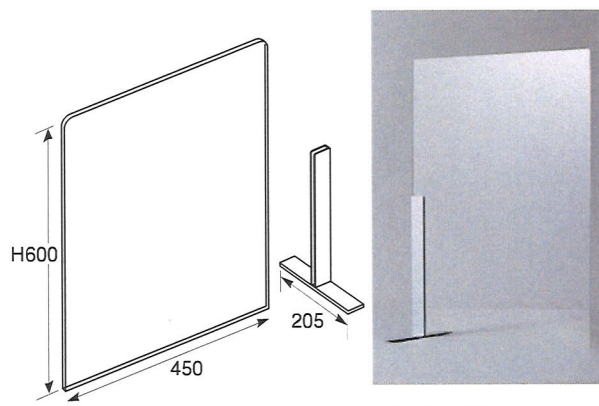

アクリル板 カウンター用 (Tタイプ)

(単位: mm)

組立式アクリルTタイプ
E110-305-10
(3mm厚)

スチール脚Tタイプ
E110-305-20
(3mm厚)

絵柄入アクリル板使用例

※オプションでアクリル板に絵柄を印刷することができます。絵柄を印刷することで、隣席を気にせずお食事していただけます。詳しくはP9をご覧ください。