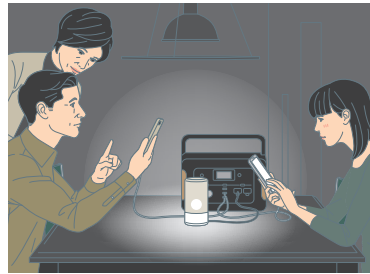

# 日常・非常時のさまざまなシーンで活躍！

季節ごとの行楽に ▶  
小型冷蔵庫 など

キャンプ・グランピングに ▶  
LEDライト など

車中泊に ▶  
電気毛布 など

お庭でのDIYに ▶  
電気ドリル など

万が一の時に ▶  
スマートフォン など

屋外でのイベントに ▶  
扇風機 など

リモートワークに ▶  
ノートPC など