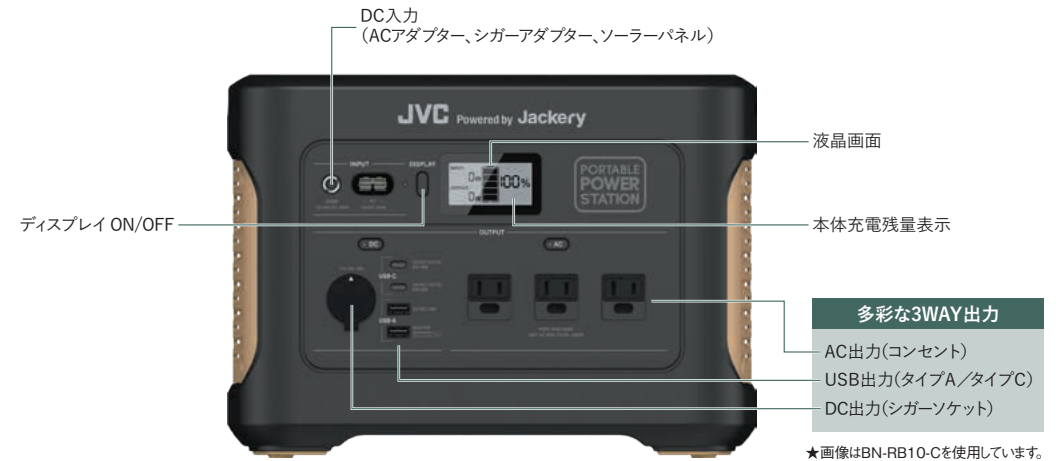

## わかりやすい日本語表記※1

入出力の差込口や各種ボタンの本体表示を日本語で表記。さらに、端子ごとにエリアを枠線で区切ることで誤操作を防止し、よりわかりやすく直感的な操作を可能にしました。

※1: BN-RB62-C / BN-RB37-Cのみ。

## 使い方はカンタン!3ステップ

設定は不要。買ったその日から、だれでもカンタンに使用できます。

★画像はBN-RB62-Cを使用しています。

1 あらかじめ充電しておく

2 使いたい出力のボタンを押す

3 使う機器のケーブルを接続

## さまざまな家電製品 & 3WAY電源に対応

AC、USB、シガーソケットポートを搭載。大きな電力を必要とする電気毛布やミニ冷蔵庫なども安心して使用できる出力1,000W（瞬間最大2,000W）※2のハイパワー設計で、幅広い家電製品に対応しています。また、見やすい大きな液晶画面を搭載。リアルタイムに入出力の電力とバッテリー残量が数値で表示され、初心者でも安心して使えます。

※2: BN-RB10-Cの場合。