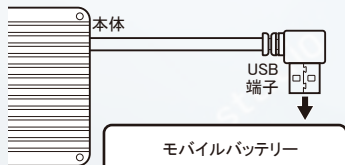

バッテリー交換可能

取付イメージ

ウエストポーチ

- 付属のクリップをウエストポーチの任意の場所に差し込みます。電源スイッチの両面テープでクリップ部に貼り付けます。
- ウエストポーチは腰ベルトに通して使えるようベルトループがあります。

電源供給

電源はモバイルバッテリーのUSBから給電します。

Driveman® BC-200仕様

解像度 / フレームレート	1920 X 1080 30fps
音声録画	ON / OFF 選択可能
簡単操作	電源 ON で録画開始
外部メモリー	SDHC16GB ~ 最大 SDXC128GB (Class10以上)
センサー	SONY 1/2.9" IMX323
マイク	内蔵
ファイル形式	特殊形式
映像圧縮	H.264
撮影画角	画角は 130 度、垂直 70 度、対角 140 度
レンズ	f2.1mm F2.2 ガラスレンズ6枚+IRフィルター構成
タイムスタンプ	日時時刻 画面内記録
電源	DC5V / 1A 以上
消費電力	最大 5W
メモリー	SDHC カード (class10 以上) 16GB ~ SDXC128GB
防塵 / 防水(カメラ部)	IP65 (IP6X 防塵) / (IPX5 防水)
動作温度	-20 度 ~ 60 度
保存温度範囲	-20 度 ~ 60 度
本体	約 80 x 78 x 26mm
カメラ	約 36 x 44 x 70mm(ケーブル除く)
ウエストポーチ	約 109 x 65 x 165mm
重量	約 185 グラム (本体のみ)