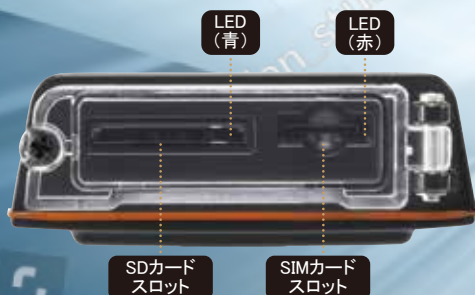

通信型 身体装着 ウェアラブルカメラ

長時間連続撮影対応 小型クリップ付カメラ **Driveman[®]** BC-200

カメラ部 (防水)

本体 (非防水)

4G 通信

4G 通信

映像および音声を4G回線にて送信し、遠隔地のパソコンにてリアルタイムに確認することが可能です。
通信ビューアソフトは取扱説明書記載のURLより当社から提供するIDとパスワードにてログインしてください。

解像度 フレームレート