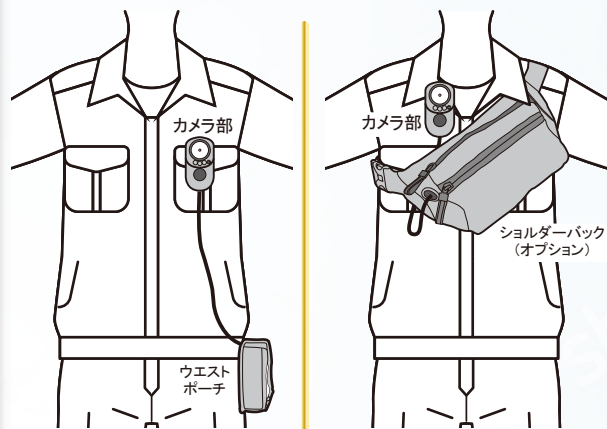

バッテリー交換可能

取付イメージ

ウエストポーチ

- 付属のクリップをウエストポーチの任意の場所に差し込みます。電源スイッチの両面テープでクリップ部に貼り付けます。
- ウエストポーチは腰ベルトに通して使えるようベルトループがあります。

電源供給

電源はモバイルバッテリーのUSBから給電します。

Driveman® BC-200仕様

解像度 / フレームレート	1920 X 1080 30fps
音声録画	ON / OFF 選択可能
簡単操作	電源 ON で録画開始
外部メモリー	SDHC16GB ~ 最大 SDXC128GB (Class10以上)
センサー	SONY 1/2.9" IMX323
マイク	内蔵
ファイル形式	特殊形式
映像圧縮	H.264
撮影画角	画角は 130 度、垂直 70 度、対角 140 度
レンズ	f2.1mm F2.2 ガラスレンズ6枚+IRフィルター構成
タイムスタンプ	日時時刻 画面内記録
電源	DC5V / 1A 以上
消費電力	最大 5W
メモリー	SDHC カード (class10 以上) 16GB ~ SDXC128GB
防塵 / 防水(カメラ部)	IP65 (IP6X 防塵) / (IPX5 防水)
動作温度	-20 度 ~ 60 度
保存温度範囲	-20 度 ~ 60 度
本体	約 80 x 78 x 26mm
カメラ	約 36 x 44 x 70mm(ケーブル除く)
ウエストポーチ	約 109 x 65 x 165mm
重量	約 185 グラム (本体のみ)

※仕様・外観は、改良の為に予告なく変更する場合がございます。

SDHCカードの容量と録画時間(連続撮影)

解像度 / フレームレート	16GB	32GB	64GB	128GB
1080P / 30fps	約 5 時間	約 10 時間	約 20 時間	約 40 時間

※録画時間はご使用環境によって変わります。

バッテリー容量 10,000Ah 連続動作時間 (目安)

約 12 時間

お問い合わせ・お買い求めは下記取扱店・販売店まで