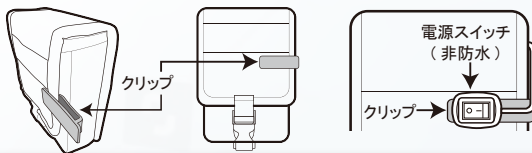

バッテリー交換可能

取付イメージ

ウエストポーチ

- 付属のクリップをウエストポーチの任意の場所に差し込みます。電源スイッチの両面テープでクリップ部に貼り付けます。
- ウエストポーチは腰ベルトに通して使えるようベルトループがあります。

電源供給

電源はモバイルバッテリーのUSBから給電します。

Driveman® BC-200仕様

解像度 / フレームレート	1920 X 1080 30fps
音声録画	ON / OFF 選択可能
簡単操作	電源 ON で録画開始
外部メモリー	SDHC16GB ~ 最大 SDXC128GB (Class10以上)
センサー	SONY 1/2.9" IMX323
マイク	内蔵
ファイル形式	特殊形式
映像圧縮	H.264
撮影画角	画角は 130 度、垂直 70 度、対角 140 度
レンズ	f2.1mm F2.2 ガラスレンズ6枚+IRフィルター構成
タイムスタンプ	日時時刻 画面内記録
電源	DC5V / 1A 以上
消費電力	最大 5W
メモリー	SDHC カード (class10 以上) 16GB ~ SDXC128GB
防塵 / 防水(カメラ部)	IP65 (IP6X 防塵) / (IPX5 防水)
動作温度	-20 度 ~ 60 度
保存温度範囲	-20 度 ~ 60 度
本体	約 80 x 78 x 26mm
カメラ	約 36 x 44 x 70mm(ケーブル除く)
ウエストポーチ	約 109 x 65 x 165mm
重量	約 185 グラム (本体のみ)