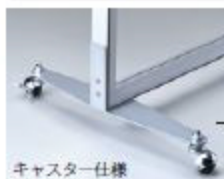

コーナー部を外し アクリル板交換ができます

付属の六角レンチで全てのボルト類の着脱が可能です。アクリル板は上部を外し、交換することができます。

脚部は選べる2種類 付属の工具で簡単組立式

脚部はキャスター仕様とプレート仕様の2種類からお選びいただけます。どちらも到着後本体に付属の工具で簡単取付可。

設置イメージ

透明アクリルは開放感を演出でき、ファブリックを取付ければ視界を遮り、プライベート感を演出することができます。

プレート仕様

キャスター仕様

900×1800サイズ
キャスター仕様 シルバー

プレート仕様 (ホワイト / シルバー)
【900×1500サイズ】 【900×1800サイズ】

フレーム：アルミ押出材アルマイト / 焼付塗装仕上
脚部：スチール焼付塗装仕上 / 透明板：アクリル 1.5mm 厚

サイズ	W1	W2	H1	H2	重量
900×1500サイズ	900	910	1500	1508	10.4 kg
900×1800サイズ	900	910	1800	1808	11.4 kg

※NFファブリックメディアは含まれておりません。

キャスター仕様 (ホワイト / シルバー)
【900×1500サイズ】 【900×1800サイズ】

フレーム：アルミ押出材アルマイト / 焼付塗装仕上
脚部：スチール焼付塗装仕上 / 透明板：アクリル 1.5mm 厚

サイズ	W1	W2	H1	H2	重量
900×1500サイズ	900	910	1500	1570	10.2 kg
900×1800サイズ	900	910	1800	1870	11.2 kg