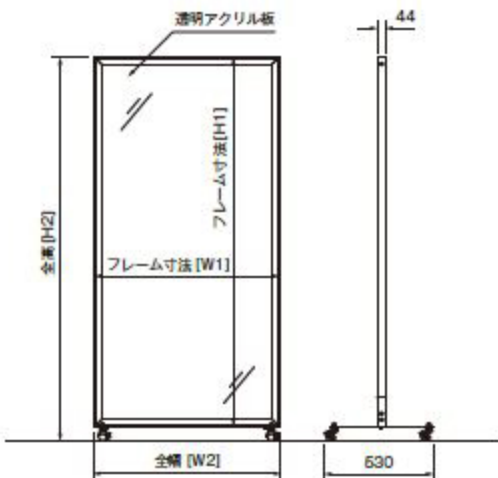

プレート仕様

キャスター仕様

900×1800サイズ
キャスター仕様 シルバー

プレート仕様 (ホワイト / シルバー)
【900×1500サイズ】 【900×1800サイズ】

フレーム：アルミ押出材アルマイト / 焼付塗装仕上
脚部：スチール焼付塗装仕上 / 透明板：アクリル 1.5mm 厚

サイズ	W1	W2	H1	H2	重量
900×1500サイズ	900	910	1500	1508	10.4 kg
900×1800サイズ	900	910	1800	1808	11.4 kg

※NFファブリックメディアは含まれておりません。

キャスター仕様 (ホワイト / シルバー)
【900×1500サイズ】 【900×1800サイズ】

フレーム：アルミ押出材アルマイト / 焼付塗装仕上
脚部：スチール焼付塗装仕上 / 透明板：アクリル 1.5mm 厚

サイズ	W1	W2	H1	H2	重量
900×1500サイズ	900	910	1500	1570	10.2 kg
900×1800サイズ	900	910	1800	1870	11.2 kg