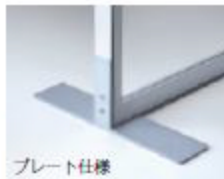

コーナー部を外し アクリル板交換ができます

付属の六角レンチで全てのボルト類の着脱が可能です。アクリル板は上部を外し、交換することができます。

脚部は選べる2種類 付属の工具で簡単組立式

脚部はキャスター仕様とプレート仕様の2種類からお選びいただけます。どちらも到着後本体に付属の工具で簡単取付可。

設置イメージ

透明アクリルは開放感を演出でき、ファブリックを取付ければ視界を遮り、プライベート感を演出することができます。

プレート仕様

キャスター仕様

900×1800サイズ
キャスター仕様 シルバー

プレート仕様 (ホワイト / シルバー)
【900×1500サイズ】 【900×1800サイズ】

フレーム：アルミ押出材アルマイト / 焼付塗装仕上
脚部：スチール焼付塗装仕上 / 透明板：アクリル 1.5mm 厚

サイズ	W1	W2	H1	H2	重量
900×1500サイズ	900	910	1500	1508	10.4 kg
900×1800サイズ	900	910	1800	1808	11.4 kg

※NFファブリックメディアは含まれておりません。

キャスター仕様 (ホワイト / シルバー)
【900×1500サイズ】 【900×1800サイズ】

フレーム：アルミ押出材アルマイト / 焼付塗装仕上
脚部：スチール焼付塗装仕上 / 透明板：アクリル 1.5mm 厚

サイズ	W1	W2	H1	H2	重量
900×1500サイズ	900	910	1500	1570	10.2 kg
900×1800サイズ	900	910	1800	1870	11.2 kg