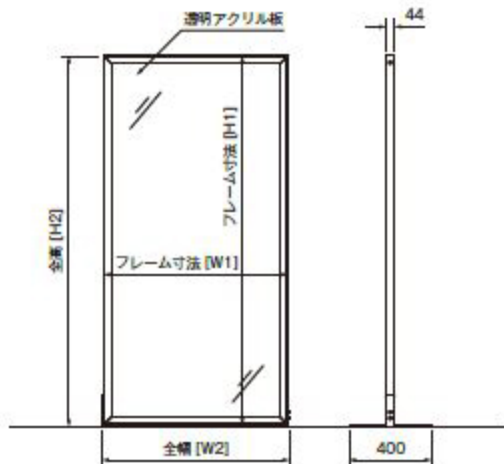

コーナー部を外し アクリル板交換ができます

付属の六角レンチで全てのボルト類の着脱が可能です。アクリル板は上部を外し、交換することができます。

脚部は選べる2種類 付属の工具で簡単組立式

脚部はキャスター仕様とプレート仕様の2種類からお選びいただけます。どちらも到着後本体に付属の工具で簡単取付可。

設置イメージ

透明アクリルは開放感を演出でき、ファブリックを取付ければ視界を遮り、プライベート感を演出することができます。

プレート仕様

キャスター仕様

900×1800サイズ
キャスター仕様 シルバー

プレート仕様 (ホワイト / シルバー)
【900×1500サイズ】 【900×1800サイズ】

フレーム：アルミ押出材アルマイト / 焼付塗装仕上
脚部：スチール焼付塗装仕上 / 透明板：アクリル 1.5mm 厚

サイズ	W1	W2	H1	H2	重量
900×1500サイズ	900	910	1500	1508	10.4 kg
900×1800サイズ	900	910	1800	1808	11.4 kg

※NFファブリックメディアは含まれておりません。

キャスター仕様 (ホワイト / シルバー)
【900×1500サイズ】 【900×1800サイズ】

フレーム：アルミ押出材アルマイト / 焼付塗装仕上
脚部：スチール焼付塗装仕上 / 透明板：アクリル 1.5mm 厚

サイズ	W1	W2	H1	H2	重量
900×1500サイズ	900	910	1500	1570	10.2 kg
900×1800サイズ	900	910	1800	1870	11.2 kg