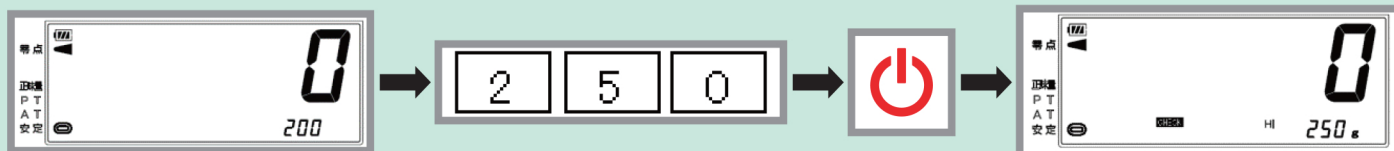

NEW
MODEL

Yamato

防水型卓上デジタル台はかり

DP-6601 series

テンキー採用で目標重量の設定が簡単

DP-6601K-15

パック詰め作業に役立つ定量計量機能で、原料ロス削減・省資源化に貢献!

下限値の設定

電源を入れた状態で値をテンキーで入力するだけで、自動的に設定され液晶の右下に表示されます。

上限値の設定

下限値が設定された状態で上限の値をテンキーで入力し、電源ボタンを押すだけで設定されます。

※風袋引き中でも設定可能です。

テンキー採用で操作性抜群!目標重量の設定が簡単です。

■ 寸法図

DP-6601Kのみ

DP-6601K-3のみ

- 加算式・減算式のチェッカ機能、ランク選別機能搭載
- 「自動風袋引き機能」を標準搭載
- 単1形アルカリ乾電池2本で電池寿命約1,400時間
- 個数の定量作業に適した計数チェッカ機能搭載
- 防塵・防水等級IP65準拠

OPTION

- ZBee無線通信
- Bluetooth®無線通信
- 専用ACアダプタ
※専用ACアダプタ使用時は非防水になります
- 無線プリンタ

■ 仕様

型番	DP-6601K-3	DP-6601K-6	DP-6601K-15	DP-6601N-6	DP-6601N-12
検定		検定品		検定外品	
ひょう量	3kg	6kg	15kg	6kg	12kg
目量	1g	2g	5g	1g	2g
載台寸法	200(W)×250(D)mm	250(W)×250(D)mm			
外形寸法/自重	256(W)×348(D)×337~344(H)mm/7kg				
機能	零点リセット、ワンタッチ風袋引き機能、プリセット風袋引き機能、自動風袋引き機能、オートオフ機能、マルチファンクション機能(定量計量機能、チェッカ機能、ランク選別機能、ランク選別組合せ機能、計数機能)、使用地区補正機能(DP-6601Nのみ)、スパン調整機能(DP-6601Nのみ)				
電池寿命	連続約1400時間(アルカリ乾電池使用時)				
標準価格					
個装箱寸法/自重	430(W)×330(D)×390(H)mm/10kg				
バーコード	4979916834114	4979916834121	4979916834138	4979916834091	4979916834107