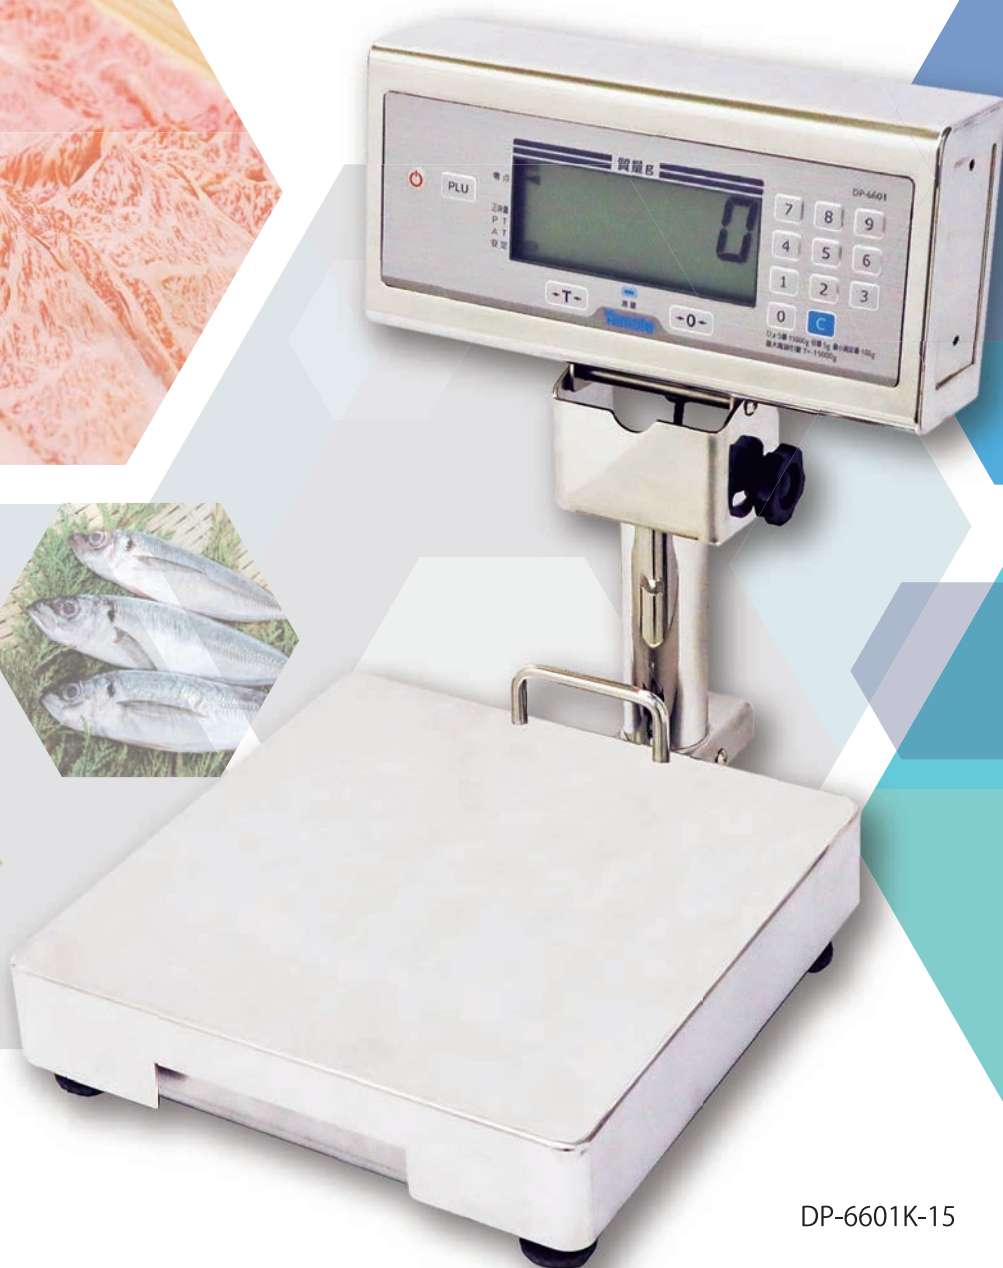

NEW
MODEL

Yamato

防水型卓上デジタル台はかり

DP-6601 series

テンキー採用で目標重量の設定が簡単

DP-6601K-15

パック詰め作業に役立つ定量計量機能で、原料ロス削減・省資源化に貢献!

下限値の設定

電源を入れた状態で値をテンキーで入力するだけで、自動的に設定され液晶の右下に表示されます。

上限値の設定

下限値が設定された状態で上限の値をテンキーで入力し、電源ボタンを押すだけで設定されます。

※風袋引き中でも設定可能です。

テンキー採用で操作性抜群!目標重量の設定が簡単です。

■ 寸法図

DP-6601Kのみ

DP-6601K-3のみ

- 加算式・減算式のチェッカ機能、ランク選別機能搭載
- 「自動風袋引き機能」を標準搭載
- 単1形アルカリ乾電池2本で電池寿命約1,400時間
- 個数の定量作業に適した計数チェッカ機能搭載
- 防塵・防水等級IP65準拠

OPTION

- ZBee無線通信
- Bluetooth®無線通信
- 専用ACアダプタ
※専用ACアダプタ使用時は非防水になります
- 無線プリンタ

■ 仕様

型番	DP-6601K-3	DP-6601K-6	DP-6601K-15	DP-6601N-6	DP-6601N-12
検定		検定品		検定外品	
ひょう量	3kg	6kg	15kg	6kg	12kg
目量	1g	2g	5g	1g	2g
載台寸法	200(W)×250(D)mm	250(W)×250(D)mm			
外形寸法/自重	256(W)×348(D)×337~344(H)mm/7kg				
機能	零点リセット、ワンタッチ風袋引き機能、プリセット風袋引き機能、自動風袋引き機能、オートオフ機能、マルチファンクション機能(定量計量機能、チェッカ機能、ランク選別機能、ランク選別組合せ機能、計数機能)、使用地区補正機能(DP-6601Nのみ)、スパン調整機能(DP-6601Nのみ)				
電池寿命	連続約1400時間(アルカリ乾電池使用時)				
標準価格					
個装箱寸法/自重	430(W)×330(D)×390(H)mm/10kg				
バーコード	4979916834114	4979916834121	4979916834138	4979916834091	4979916834107