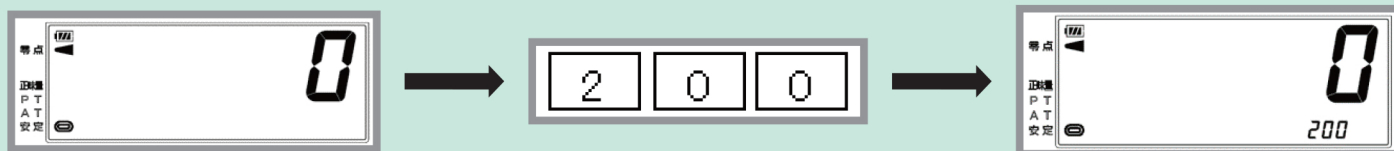

NEW
MODEL

Yamato

防水型卓上デジタル台はかり

DP-6601 series

テンキー採用で目標重量の設定が簡単

DP-6601K-15

パック詰め作業に役立つ定量計量機能で、原料ロス削減・省資源化に貢献!

下限値の設定

電源を入れた状態で値をテンキーで入力するだけで、自動的に設定され液晶の右下に表示されます。

上限値の設定

下限値が設定された状態で上限の値をテンキーで入力し、電源ボタンを押すだけで設定されます。

※風袋引き中でも設定可能です。

テンキー採用で操作性抜群!目標重量の設定が簡単です。

■ 寸法図

DP-6601Kのみ

DP-6601K-3のみ

- 加算式・減算式のチェッカ機能、ランク選別機能搭載
- 「自動風袋引き機能」を標準搭載
- 単1形アルカリ乾電池2本で電池寿命約1,400時間
- 個数の定量作業に適した計数チェッカ機能搭載
- 防塵・防水等級IP65準拠

OPTION

- ZBee無線通信
- Bluetooth®無線通信
- 専用ACアダプタ
※専用ACアダプタ使用時は非防水になります
- 無線プリンタ

■ 仕様

型番	DP-6601K-3	DP-6601K-6	DP-6601K-15	DP-6601N-6	DP-6601N-12
検定		検定品		検定外品	
ひょう量	3kg	6kg	15kg	6kg	12kg
目量	1g	2g	5g	1g	2g
載台寸法	200(W)×250(D)mm	250(W)×250(D)mm			
外形寸法/自重	256(W)×348(D)×337~344(H)mm/7kg				
機能	零点リセット、ワンタッチ風袋引き機能、プリセット風袋引き機能、自動風袋引き機能、オートオフ機能、マルチファンクション機能(定量計量機能、チェッカ機能、ランク選別機能、ランク選別組合せ機能、計数機能)、使用地区補正機能(DP-6601Nのみ)、スパン調整機能(DP-6601Nのみ)				
電池寿命	連続約1400時間(アルカリ乾電池使用時)				
標準価格					
個装箱寸法/自重	430(W)×330(D)×390(H)mm/10kg				
バーコード	4979916834114	4979916834121	4979916834138	4979916834091	4979916834107