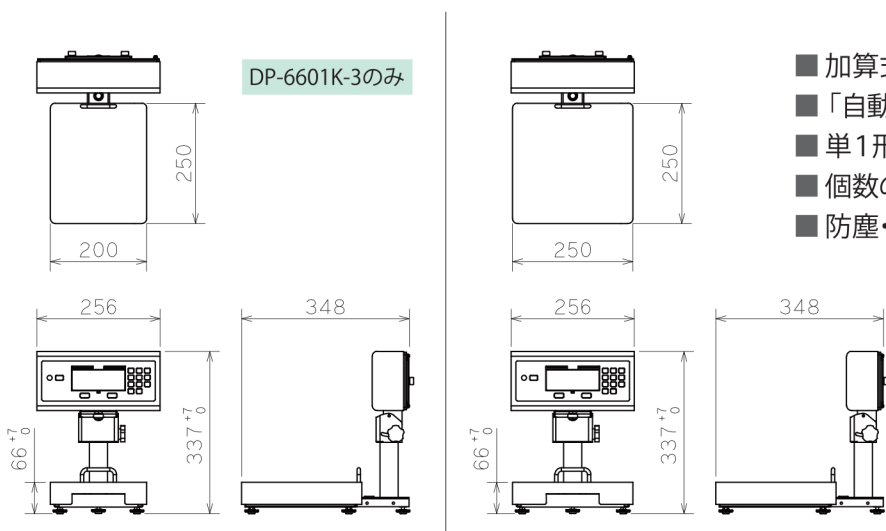

電源を入れた状態で値をテンキーで入力するだけで、自動的に設定され液晶の右下に表示されます。

上限値の設定

下限値が設定された状態で上限の値をテンキーで入力し、電源ボタンを押すだけで設定されます。

※風袋引き中でも設定可能です。

テンキー採用で操作性抜群!目標重量の設定が簡単です。

■ 寸法図

DP-6601Kのみ

DP-6601K-3のみ

- 加算式・減算式のチェッカ機能、ランク選別機能搭載
- 「自動風袋引き機能」を標準搭載
- 単1形アルカリ乾電池2本で電池寿命約1,400時間
- 個数の定量作業に適した計数チェッカ機能搭載
- 防塵・防水等級IP65準拠

OPTION

- ZBee無線通信
- Bluetooth®無線通信
- 専用ACアダプタ
※専用ACアダプタ使用時は非防水になります
- 無線プリンタ

■ 仕様

型番	DP-6601K-3	DP-6601K-6	DP-6601K-15	DP-6601N-6	DP-6601N-12
検定		検定品		検定外品	
ひょう量	3kg	6kg	15kg	6kg	12kg
目量	1g	2g	5g	1g	2g
載台寸法	200(W)×250(D)mm	250(W)×250(D)mm			
外形寸法/自重	256(W)×348(D)×337~344(H)mm/7kg				
機能	零点リセット、ワンタッチ風袋引き機能、プリセット風袋引き機能、自動風袋引き機能、オートオフ機能、マルチファンクション機能(定量計量機能、チェッカ機能、ランク選別機能、ランク選別組合せ機能、計数機能)、使用地区補正機能(DP-6601Nのみ)、スパン調整機能(DP-6601Nのみ)				
電池寿命	連続約1400時間(アルカリ乾電池使用時)				
標準価格					
個装箱寸法/自重	430(W)×330(D)×390(H)mm/10kg				
バーコード	4979916834114	4979916834121	4979916834138	4979916834091	4979916834107