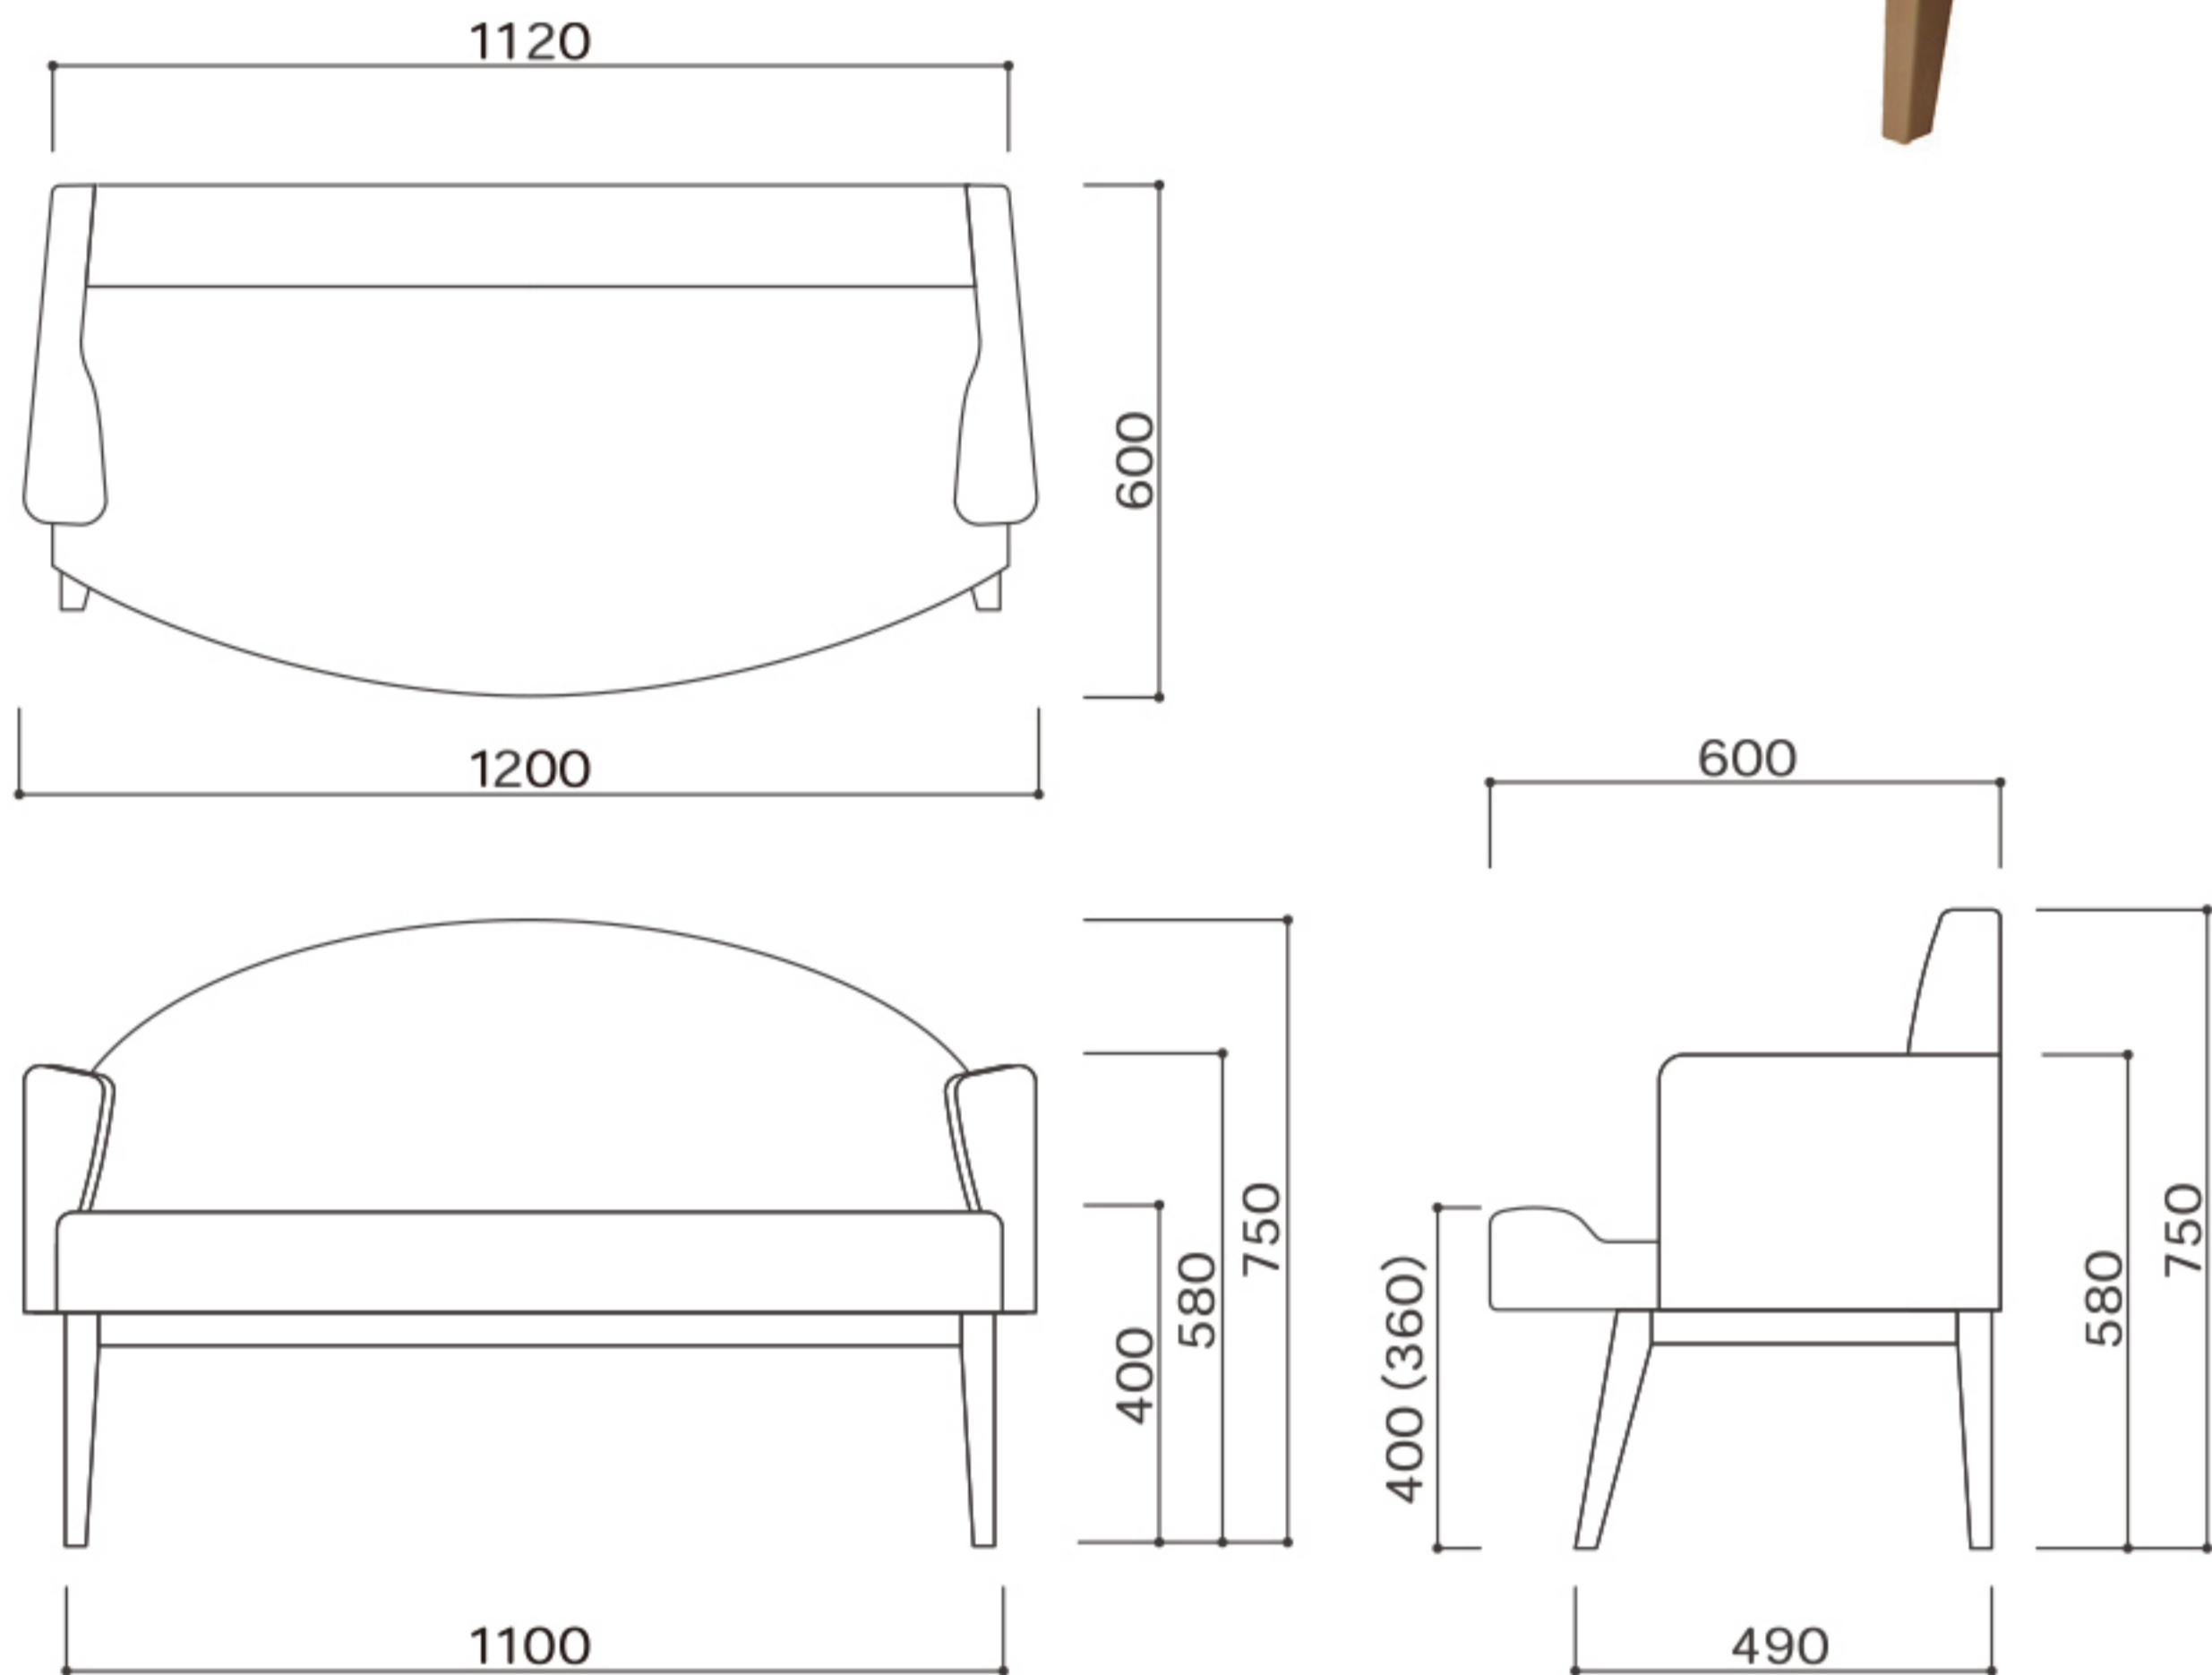

授乳専用チェア

フェアリーチェア120

品番 / BR-FC120

価格 /

サイズ / W1200×D600×SH400(360)
×AH580×H750 mm

材質 / 主材：ウレタンフォーム・木合板

張材：ビニールレザー (PVC)

脚部：ブナ材

- ・授乳姿勢を楽に保てる授乳専用チェア
- ・1人掛け、1.5人掛けと2人掛けの3タイプ

特長

■疲れにくい座面構造

座面前部を上げることで、長時間の授乳でも楽な姿勢を保てます。

■肘掛け

腕と肘の負担を軽減するために高さ、角度および堅さを考慮した設計です。

■選べる3サイズ

設置場所やスペース、用途に応じて3つのサイズからお選びいただけます。

フェアリーチェア50-----1人掛け

フェアリーチェア90-----1.5人掛け

フェアリーチェア120-----2人掛け