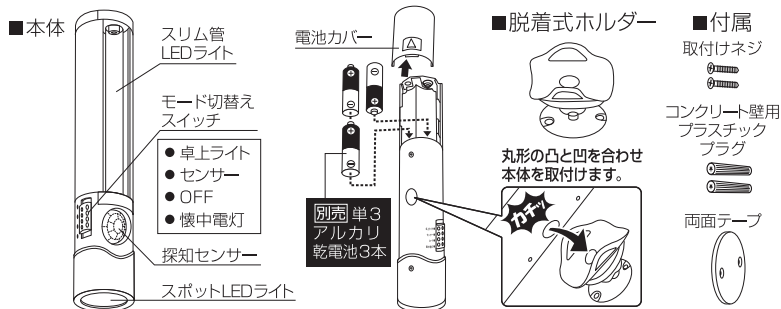

乾電池式

単3アルカリ乾電池3本
〔別売〕

懐中電灯付 LEDセンサースリム

1. 用途

- 廊下や玄関、階段の灯りに。○物置や倉庫、クローゼットの灯りに。
 - 持ち運べるので、防災時の非常灯に。○夜の散歩に懐中電灯として。
 - 置いて使えば、ちょっとした灯りに。
- ※注)防雨タイプではありません。雨や水がかからないようにしてください。

2. 特徴

- 暗い時に、人が来ると人感センサーが反応し、スリム管LEDライトが自動点灯します。人がいなくなると、約20秒後に自動消灯します。人が居る間は点灯が延長されます。
- 特殊スリム管を採用していますので、LED球でも優しくワイドに照らすことが可能になりました。
- スポットLEDライトで特定の方向を照らし懐中電灯として使えるようになりました。
- 日亜化学工業製の高輝度白色LED球を採用しています。白くきれいな光で点灯し、電球交換が不要で省エネです。
- 電池式なので配線が不要で電源がない場所にも設置できます。
- 単3アルカリ乾電池3本(別売)で約300日間使用できます。(センサーモード 1日10回点灯の場合)
- 昼夜関係なく常時点灯もできます。
- 卓上ライト(スリム管LEDライト)は約25時間使用できます。
- 懐中電灯(スポットLEDライト)は約35時間使用できます。
- 脱着式ホルダーから取り外せば、自由に持ち運べます。

3. 部位説明

4. 取付け方法

- ①取付けたい場所の壁や柱等に脱着式ホルダーを付属の両面テープで仮止めし、付属のネジを使用し、しっかりと取付けてください。
※注)両面テープは、貼り付ける面の埃や油を拭き取ってから貼り付けてください。両面テープをはがす時に貼り付け面を傷めたり、のりが残ることがありますので貼り付ける場所には十分ご注意ください。コンクリートへの壁付けには付属のプラスチックプラグをご使用ください。
 - ②本体裏面の電池カバーを取外し、単3アルカリ乾電池3本(別売)を入れ電池カバーを取付けてください。
 - ③本体丸形の凹と脱着式ホルダーの丸形の凸を合わせるようにはめ込んでください。
 - ④本体を感知させたい方向に向けてください。
- ※注)本機は屋内用ですので、屋外や雨のかかる所、湿気の多い所などには設置しないでください。
※注)落下の恐れがありますので、危険な所には取付けしないでください。

5. 使用方法

■モード切替えスイッチの操作方法

- 卓上ライト：スリム管LEDライトがスイッチの入っている間、点灯します。
- センサー：周囲が暗い時に人が来ると人感センサーが感知し、自動点灯します。人がいなくなると約20秒後に消灯します。そのまま前に人がいると、点灯時間は延長されます。
- OFF：電源を切ります。
- 懐中電灯：スポットLEDライトがスイッチの入っている間、点灯します。

6. 探知範囲と注意