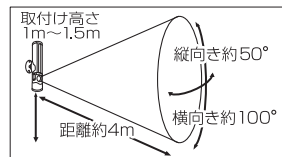

6. 探知範囲と注意

■探知範囲は、最長約4m×100°の範囲で動く熱源を探知します。

- ○取付け高さは1.5m以下です。
- ○取付け高さが低いと探知範囲は狭くなります。
- ○夏場の周囲の温度が高くなると、探知が鈍くなります。
- ○本体に向かって人が直進した場合は探知が極端に短くなります。左右に横切る所に取付けてください。
- ○エアコンや揺れるカーテンや植物の近くは誤動作や消灯しない原因になります。

7. 仕様

1. 電球：日亜化学工業製高輝度白色LED球3個
   電池：単3アルカリ乾電池3本(別売)
   電池寿命：センサーモード1日10回点灯で約300日間
   卓上ライト(スリム管LEDライト)連続点灯で約25時間
   懐中電灯(スポットLEDライト)連続点灯で約35時間
   ※電池の性能により異なります。

1. 探知方式：焦電型赤外線人感センサー
   探知範囲：水平約100° 約4m
   モード切替：●卓上ライト●センサー●OFF●懐中電灯
   消費電流：スリム管LEDライト60mA
   スポットLEDライト45mA

1. 設置場所：屋内用
   サイズ：約45×45×195mm(脱着式ホルダー除く)
   重量：約130g(乾電池除く)

※商品改良のため、仕様・外観は予告なしに変更することがあります。

発売元 株式会社プロト
〒675-1201 兵庫県加古川市八幡町宗佐1440
フリーダイヤル ☎0120-080-634
AM 9:00~PM 5:00(土・日・祭日および当社の休日を除く)
携帯電話・PHSからは、ご利用できません。
<http://www.634634.jp>

4 954849 990304

Manufactured in China
under quality control of PROTO CO.,LTD.