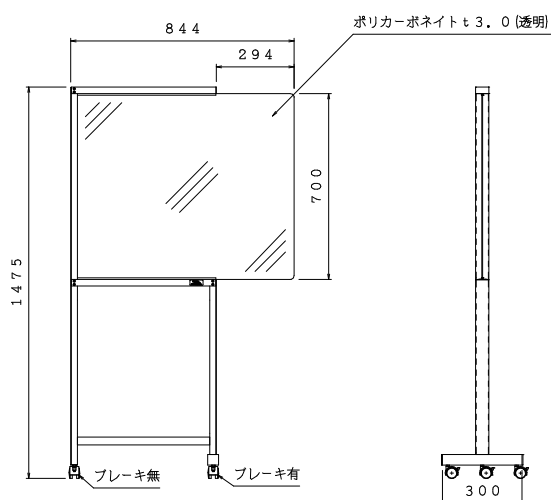

オフセットタイプ

【寸法】 W840×H1470(mm)

【重量】 約6.9(kg)

お問い合わせ先

SHOWA DENKO 昭和電工アルミ販売株式会社