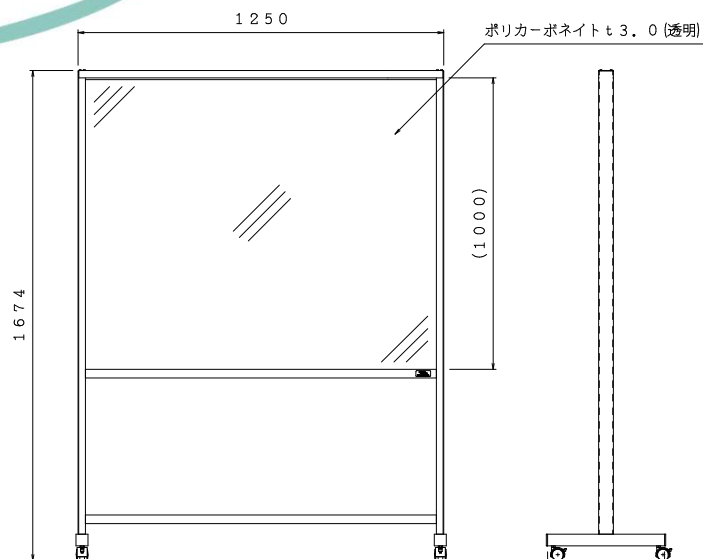

特徴③

移動が楽

キャスター式なので1人でもスムーズに移動ができて取り扱いが楽

急な仕切り「増」への対応

急な来訪やデスクレイアウトに応じた仕切ができる

音の遮りを抑止

下部に開口があるので音や声の遮りを軽減できるので会議等にお勧め

お問い合わせ先

標準タイプ

【寸法】 W1250×H1670(mm)

【重量】 約10.1(kg)

ショートタイプ

【寸法】 W750×H1520(mm)

【重量】 約6.2(kg)

オフセットタイプ

【寸法】 W840×H1470(mm)