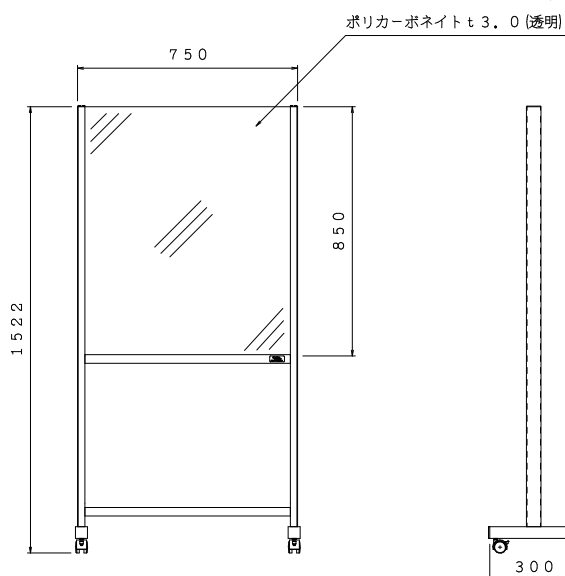

標準タイプ

【寸法】 W1250×H1670(mm)

【重量】 約10.1(kg)

ショートタイプ

【寸法】 W750×H1520(mm)

【重量】 約6.2(kg)

オフセットタイプ

【寸法】 W840×H1470(mm)