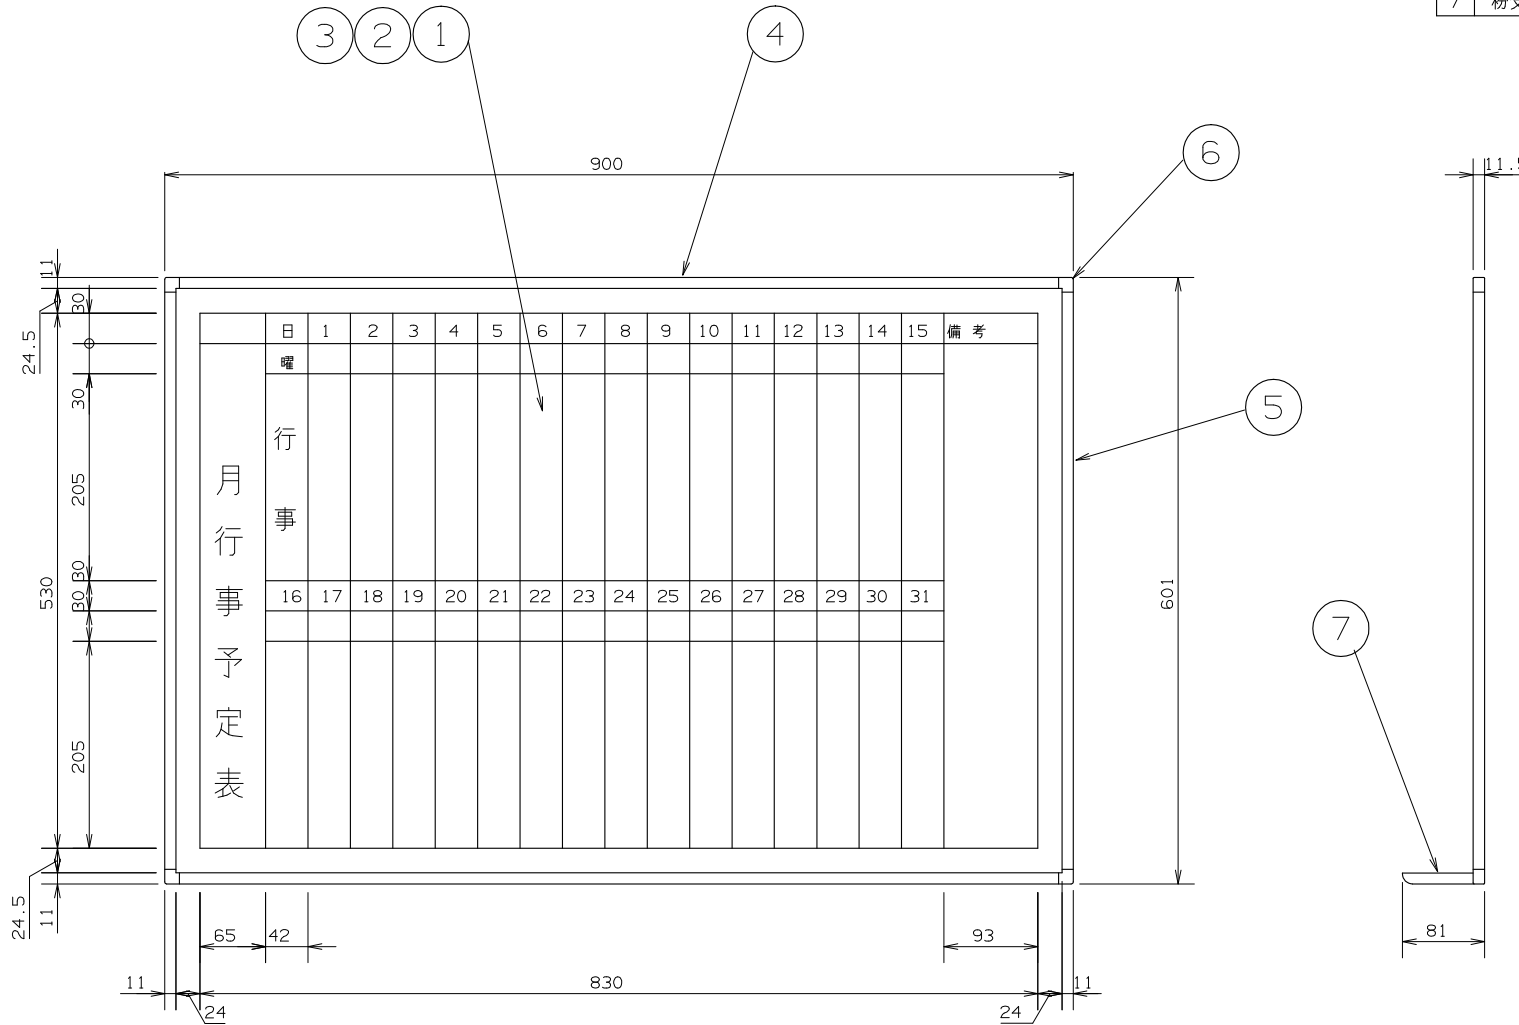

付属品

NO	品名	個数	材質	備考
1	吊金具	2	SPCC	ユニクロ
2	ラ-フル	1		
3	カラ-マグネット	4		赤,黄各2個
4	マ-カ-	2		青,赤各1本

NO	品名	個数	材質	表面処理	備考
1	板面	1	スチ-ルホワイト		
2	中芯	1	パーティクルボード		
3	裏板	1	キャンズ-パ	グレー	
4	枠(横)	2	アルミ	アルマイト	
5	枠(縦)	2	アルミ	アルマイト	
6	コ-ナ-	4	6ナイロン	ライトグレー	
7	粉受け	1	塩ビ	ライトグレー	キャップ付

図名 SG-0960-K