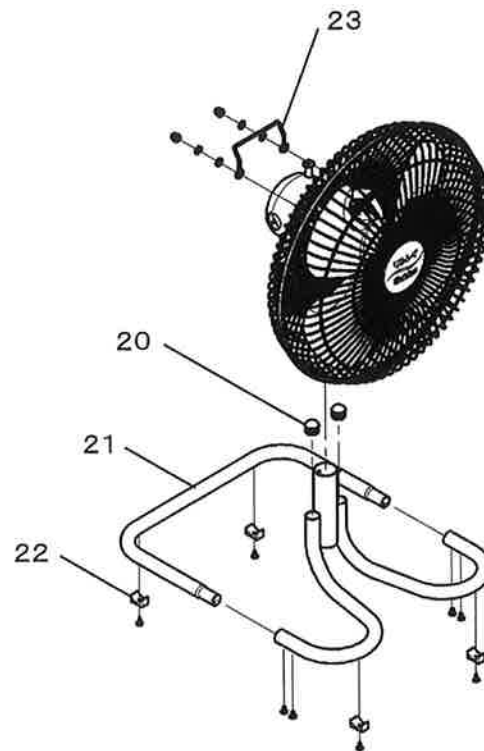

8 パーツリスト

パワフルファン共通

パワフルファン共通部品

図番	部品番号	品名	パーツ 梱包数量
1	PF001	スイッチつまミ	1
2	PF002	首振りつまみセット (ネジ付)	1
3	PF003	モータ後カバー	1
4	PF004	モータ下カバー	1
5	PF005	スイッチ	1
6	PF006	スイッチ止め金具	1
7	PF007	コンデンサー(8 μ F \times 250V (P2))	1
8	PF008	ギアBOX組品	1
9	PF009	モータセット品	1
10	PF010	45M(P)F ハネ	1
11	PF011	前・後ガードセット品	1
12	PF012	電源コード	1

ボックス

パワフルファン ボックス RSFB-902140

図番	部品番号	品名	パーツ 梱包数量
13	PF013	接続部カバーキャップ	1
14	PF014	パイプフレームKR組品	1
15	PF015	トレーボックス&ネジセット	1
16	PF016	キャスターφ75 ネジセット	1

スタンド

ハンディ

パワフルファン スタンド RSFS-902153

図番	部品番号	品名	パーツ 梱包数量
13	PF013	接続部カバーキャップ	1
16	PF016	キャスターφ75 ネジセット	1
17	PF017	脚パイプCD組品ネジセット	1
18	PF018	取っ手パイプCD組品	1
19	PF019	グリップCDB-1V	1
20	PF020	φ25管キャップ	2

パワフルファン ハンディ RSFH-902166

図番	部品番号	品名	パーツ 梱包数量
20	PF020	φ25管キャップ	2
21	PF021	パイプフレームT組品	1
22	PF022	脚ゴムセット (ネジ付)	4
23	PF023	取っ手セット (ネジ付)	1