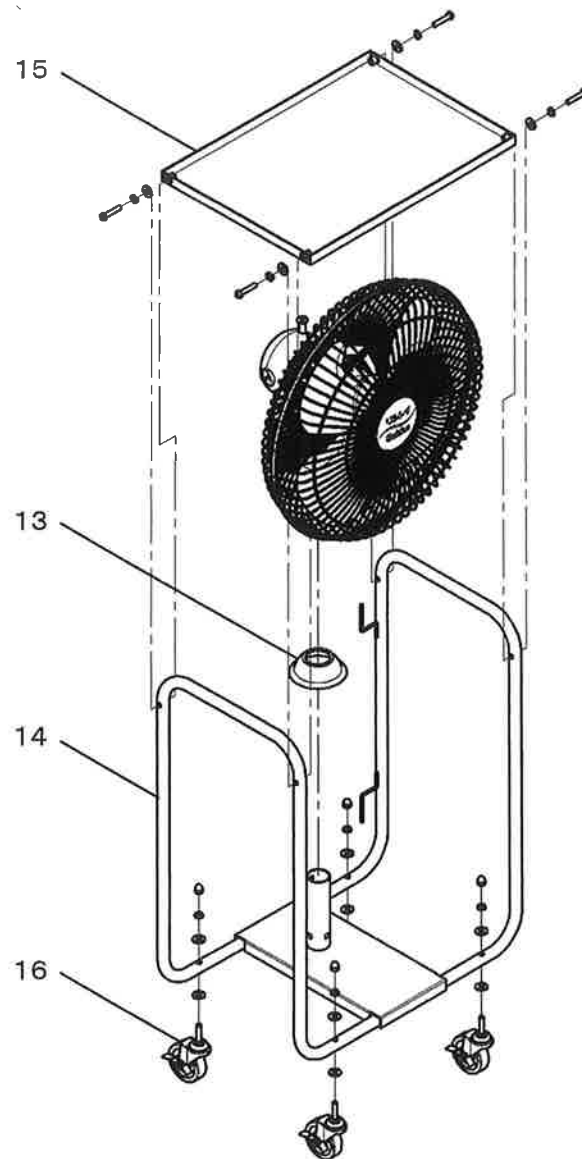

8 パーツリスト

パワフルファン共通

パワフルファン共通部品

図番	部品番号	品名	パーツ 梱包数量
1	PF001	スイッチつまミ	1
2	PF002	首振りつまみセット (ネジ付)	1
3	PF003	モータ後カバー	1
4	PF004	モータ下カバー	1
5	PF005	スイッチ	1
6	PF006	スイッチ止め金具	1
7	PF007	コンデンサー(8 μ F \times 250V (P2))	1
8	PF008	ギアBOX組品	1
9	PF009	モータセット品	1
10	PF010	45M(P)F ハネ	1
11	PF011	前・後ガードセット品	1
12	PF012	電源コード	1

ボックス

パワフルファン ボックス RSFB-902140

図番	部品番号	品名	パーツ 梱包数量
13	PF013	接続部カバーキャップ	1
14	PF014	パイプフレームKR組品	1
15	PF015	トレーボックス&ネジセット	1
16	PF016	キャスターφ75 ネジセット	1

スタンド

ハンディ

パワフルファン スタンド RSFS-902153

図番	部品番号	品名	パーツ 梱包数量
13	PF013	接続部カバーキャップ	1
16	PF016	キャスターφ75 ネジセット	1
17	PF017	脚パイプCD組品ネジセット	1
18	PF018	取っ手パイプCD組品	1
19	PF019	グリップCDB-1V	1
20	PF020	φ25管キャップ	2

パワフルファン ハンディ RSFH-902166

図番	部品番号	品名	パーツ 梱包数量
20	PF020	φ25管キャップ	2
21	PF021	パイプフレームT組品	1
22	PF022	脚ゴムセット (ネジ付)	4
23	PF023	取っ手セット (ネジ付)	1