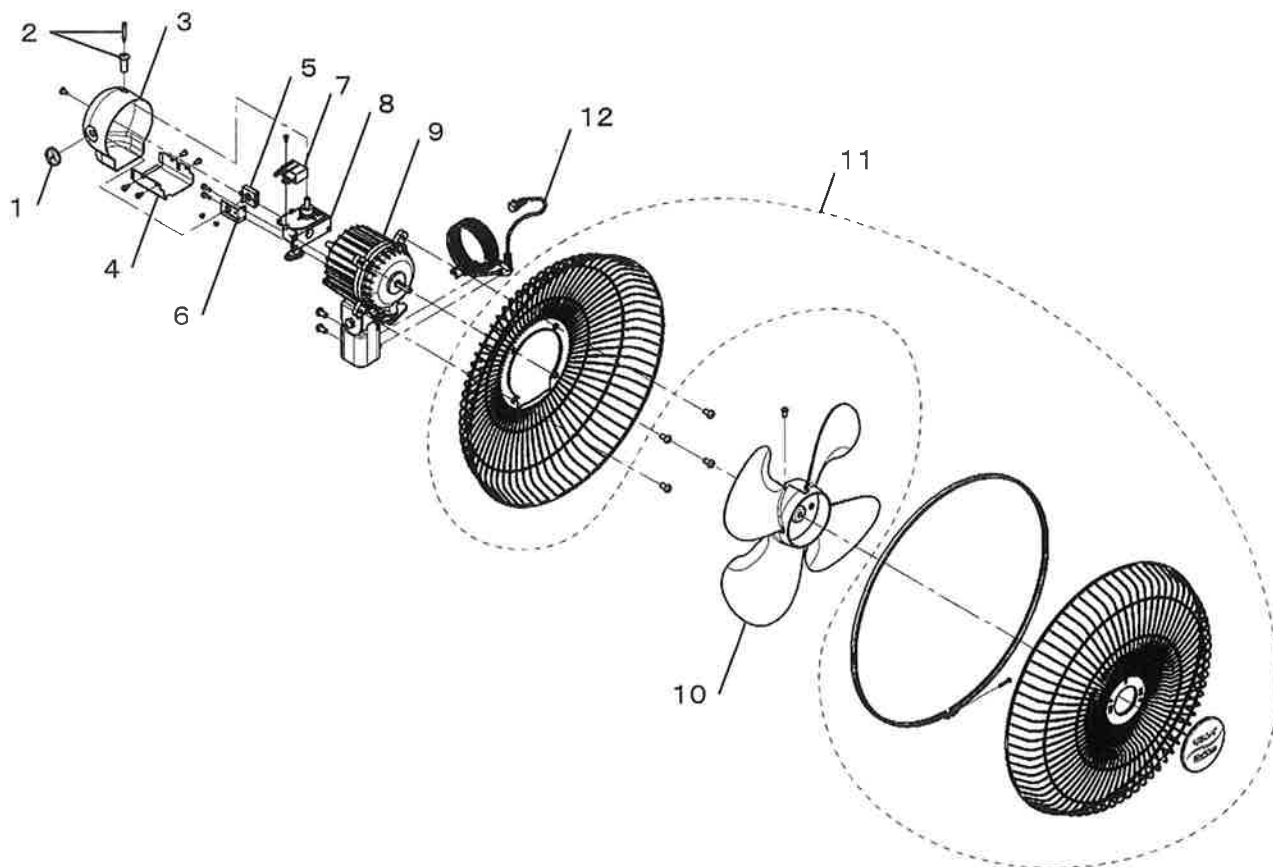

8 パーツリスト

パワフルファン共通

パワフルファン共通部品

図番	部品番号	品名	パーツ 梱包数量
1	PF001	スイッチつまミ	1
2	PF002	首振りつまみセット (ネジ付)	1
3	PF003	モータ後カバー	1
4	PF004	モータ下カバー	1
5	PF005	スイッチ	1
6	PF006	スイッチ止め金具	1
7	PF007	コンデンサー(8 μ F \times 250V (P2))	1
8	PF008	ギアBOX組品	1
9	PF009	モータセット品	1
10	PF010	45M(P)F ハネ	1
11	PF011	前・後ガードセット品	1
12	PF012	電源コード	1

ボックス

パワフルファン ボックス RSFB-902140

図番	部品番号	品名	パーツ 梱包数量
13	PF013	接続部カバーキャップ	1
14	PF014	パイプフレームKR組品	1
15	PF015	トレーボックス&ネジセット	1
16	PF016	キャスターφ75 ネジセット	1

スタンド

ハンディ

パワフルファン スタンド RSFS-902153

図番	部品番号	品名	パーツ 梱包数量
13	PF013	接続部カバーキャップ	1
16	PF016	キャスターφ75 ネジセット	1
17	PF017	脚パイプCD組品ネジセット	1
18	PF018	取っ手パイプCD組品	1
19	PF019	グリップCDB-1V	1
20	PF020	φ25管キャップ	2

パワフルファン ハンディ RSFH-902166

図番	部品番号	品名	パーツ 梱包数量
20	PF020	φ25管キャップ	2
21	PF021	パイプフレームT組品	1
22	PF022	脚ゴムセット (ネジ付)	4
23	PF023	取っ手セット (ネジ付)	1