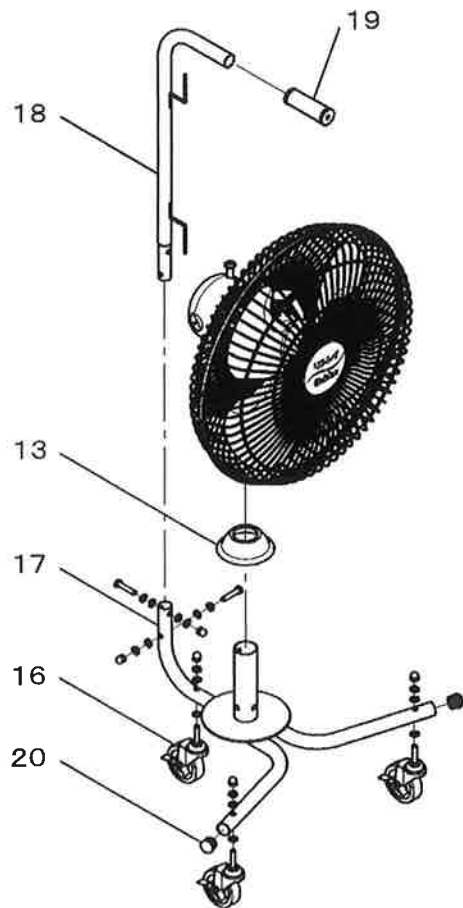

8 パーツリスト

パワフルファン共通

パワフルファン共通部品

図番	部品番号	品名	パーツ 梱包数量
1	PF001	スイッチつまミ	1
2	PF002	首振りつまみセット (ネジ付)	1
3	PF003	モータ後カバー	1
4	PF004	モータ下カバー	1
5	PF005	スイッチ	1
6	PF006	スイッチ止め金具	1
7	PF007	コンデンサー(8 μ F \times 250V (P2))	1
8	PF008	ギアBOX組品	1
9	PF009	モータセット品	1
10	PF010	45M(P)F ハネ	1
11	PF011	前・後ガードセット品	1
12	PF012	電源コード	1

ボックス

パワフルファン ボックス RSFB-902140

図番	部品番号	品名	パーツ 梱包数量
13	PF013	接続部カバーキャップ	1
14	PF014	パイプフレームKR組品	1
15	PF015	トレーボックス&ネジセット	1
16	PF016	キャスターφ75 ネジセット	1

スタンド

ハンディ

パワフルファン スタンド RSFS-902153

図番	部品番号	品名	パーツ 梱包数量
13	PF013	接続部カバーキャップ	1
16	PF016	キャスターφ75 ネジセット	1
17	PF017	脚パイプCD組品ネジセット	1
18	PF018	取っ手パイプCD組品	1
19	PF019	グリップCDB-1V	1
20	PF020	φ25管キャップ	2

パワフルファン ハンディ RSFH-902166

図番	部品番号	品名	パーツ 梱包数量
20	PF020	φ25管キャップ	2
21	PF021	パイプフレームT組品	1
22	PF022	脚ゴムセット (ネジ付)	4
23	PF023	取っ手セット (ネジ付)	1