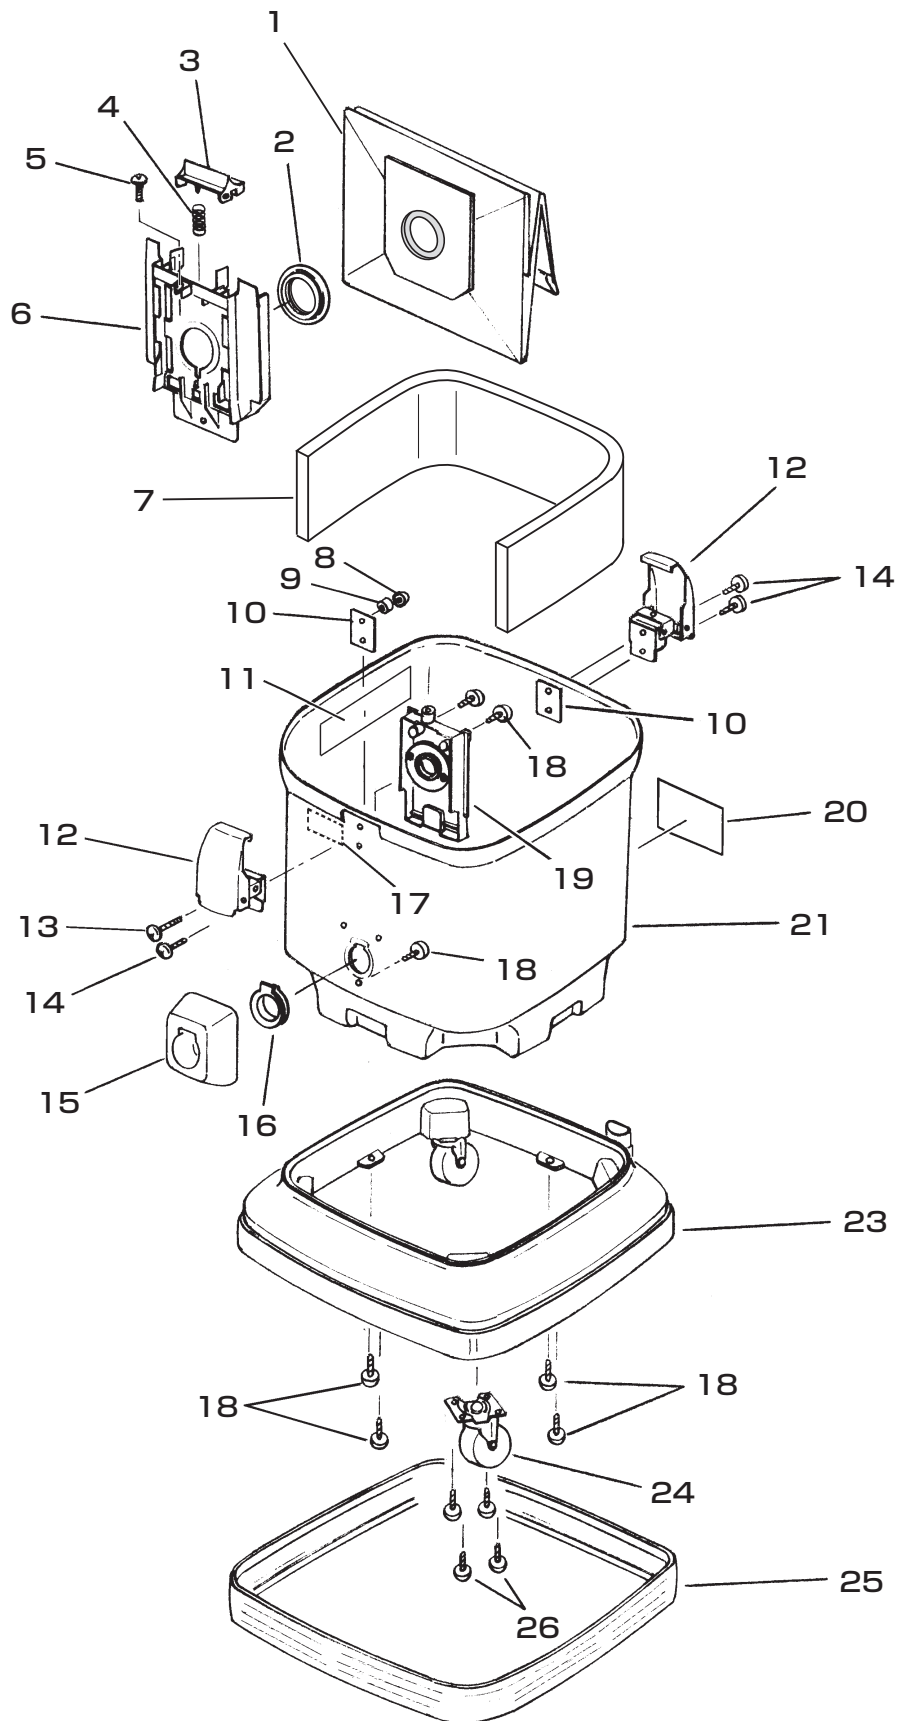

ダストボックス部

RD-ECO II R【パーツリスト】

ダストボックス部

図番	品番	品名	数	備考
1	RDS0217	紙ハック	1	
2	RDR1225	エア-インレットパッキン	1	
3	RDR1051	フック	1	
4	RDR1121	クランプばね	1	
5	RDR1204	SAタ 4X12Z	1	
6	RDR1061	フィルタフィクスチャ	1	
7	RDR1072	ポリウレタンフォーム	1	
8	RDR1198	S2ナ2 4D	1	
9	RDR1148	スリーブ	1	
10	RDR1050	クランプワッシャ	2	
11	RDR1105	注意ラベル	1	
12	RDR1004	クランプ	2	
13	RDR1195	S2ナベ 4X14Z	1	
14	RDR1196	S2ナベ 4X 8Z	3	
15	RDR1034	エア-インレットアウタ	1	
16	RDR1036	吸気口パッキンA	1	
17	RDR1101	注意ラベル(S)	1	
18	RDR1206	SAタ 4X20Z	7	
19	RDR1003	エア-インレットインナ(組)	1	
20	RDR1104	注意ラベル	1	
21	RDR1059	ダストボックス	1	
23	RDR1037	キャスタベース	1	
24	RDR1115	車輪	4	
25	RDR1029	ケースバンパ	1	
26	RDR1202	SAナタ 4X20Z	16	

2015年5月現在の部品表です。
部品は予告無く変更する事がございますのでご注意ください。