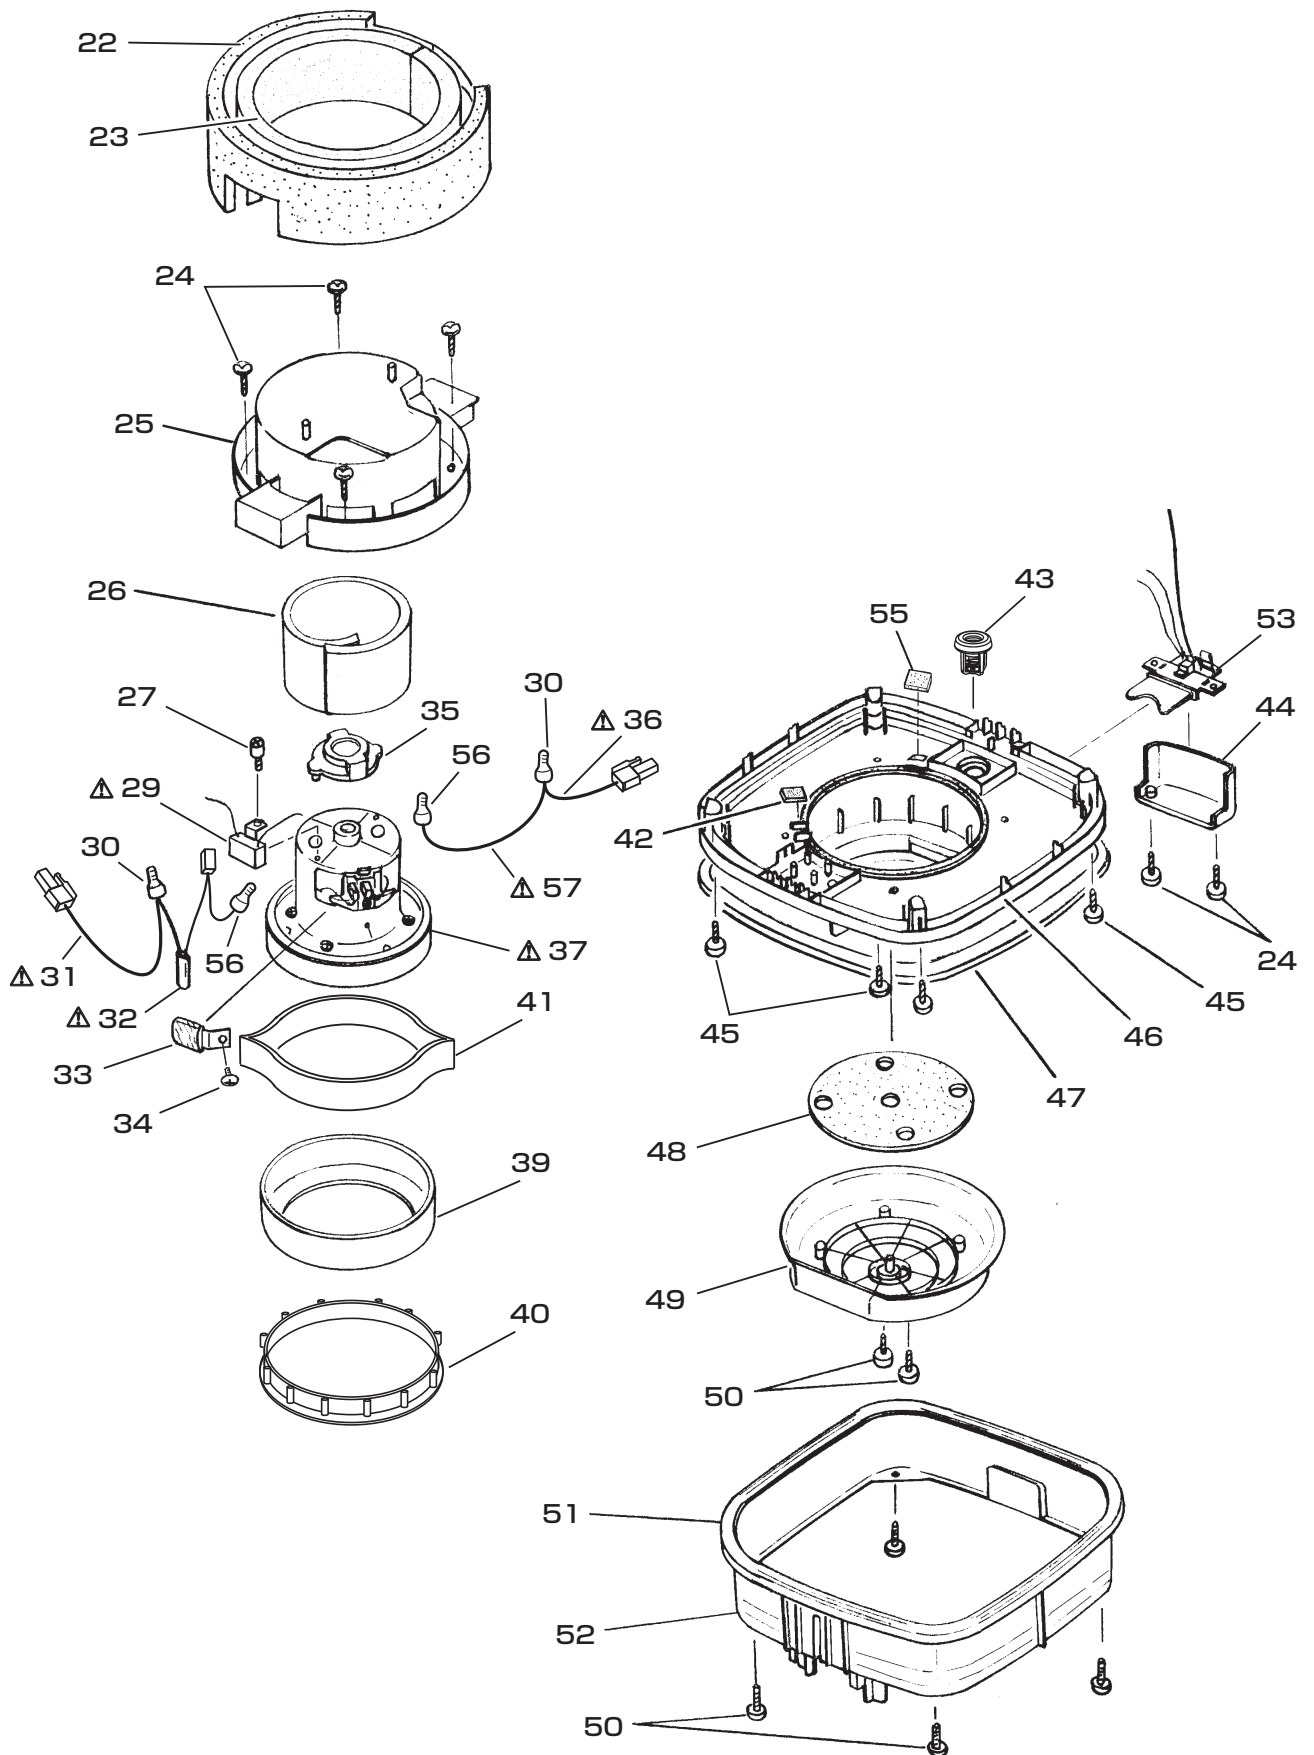

本体部

△印の部品は、安全を維持するために重要な部品です。
交換する場合は、安全のため必ず指定の部品をご使用ください。

RD-ECO II R【パーツリスト】

本体部②

図番	品番	品名	数	備考
22	RDR1069	ポリウレタン フォーム C	1	
23	RDR1067	ポリウレタン フォーム A	1	
24	RDR1200	SAナタ 4X16Z	6	
25	RDR1025	モータ サホータ	1	
26	RDR1122	消音筒	1	
27	RDR1125	コンデンサ止め用ねじ	1	
29	RDR1192	雑音防止コンデンサ	1	
30	RDR1174	圧着端子(大)	2	
31	RDR1172	コネクタ A (黒)	1	
32	RDR1175	サーマル プロテクタ	1	
33	RDR1118	プロテクタホルダ	1	
34	RDR1207	SAトタ 4X 6Z	1	
35	RDR2027	モータ 支持ゴム	1	
36	RDR1173	コネクタ B (赤)	1	
37	RDR1300-1	モータ (整流子モータ)	1	
39	RDR2028	モータ クッション	1	
40	RDR1031	モータ スペーサ	1	
41	RDR1123	保護カバー	1	
42	RDR1046	エアースプレダ D	1	
43	RDR2009	気圧変動弁(組)	1	
44	RDR1042	ケースカバー	1	
45	RDR1203	SAナタ 4X20 1	4	
46	RDR1021	本体 ケース(下)	1	
47	RDR1093	パッキン	1	
48	RDR1041	クリーンフィルタ	1	
49	RDR1052	ダスタフレーム	1	
50	RDR1205	SAトタ 4X16F	6	
51	RDR1054	ダストフィルタパッキン	1	
52	RDR1055	ダストフィルタフレーム	1	
53	RDR2015	基板 (トライアック)	1	
55	RDR1047	エアースプレダ E	1	
56	RDR1126	圧着端子 (小)	2	
57	RDR2000	リードワイヤー(黒)	1	

2015年5月現在の部品表です。

部品は予告無く変更する事がございますのでご注意ください。