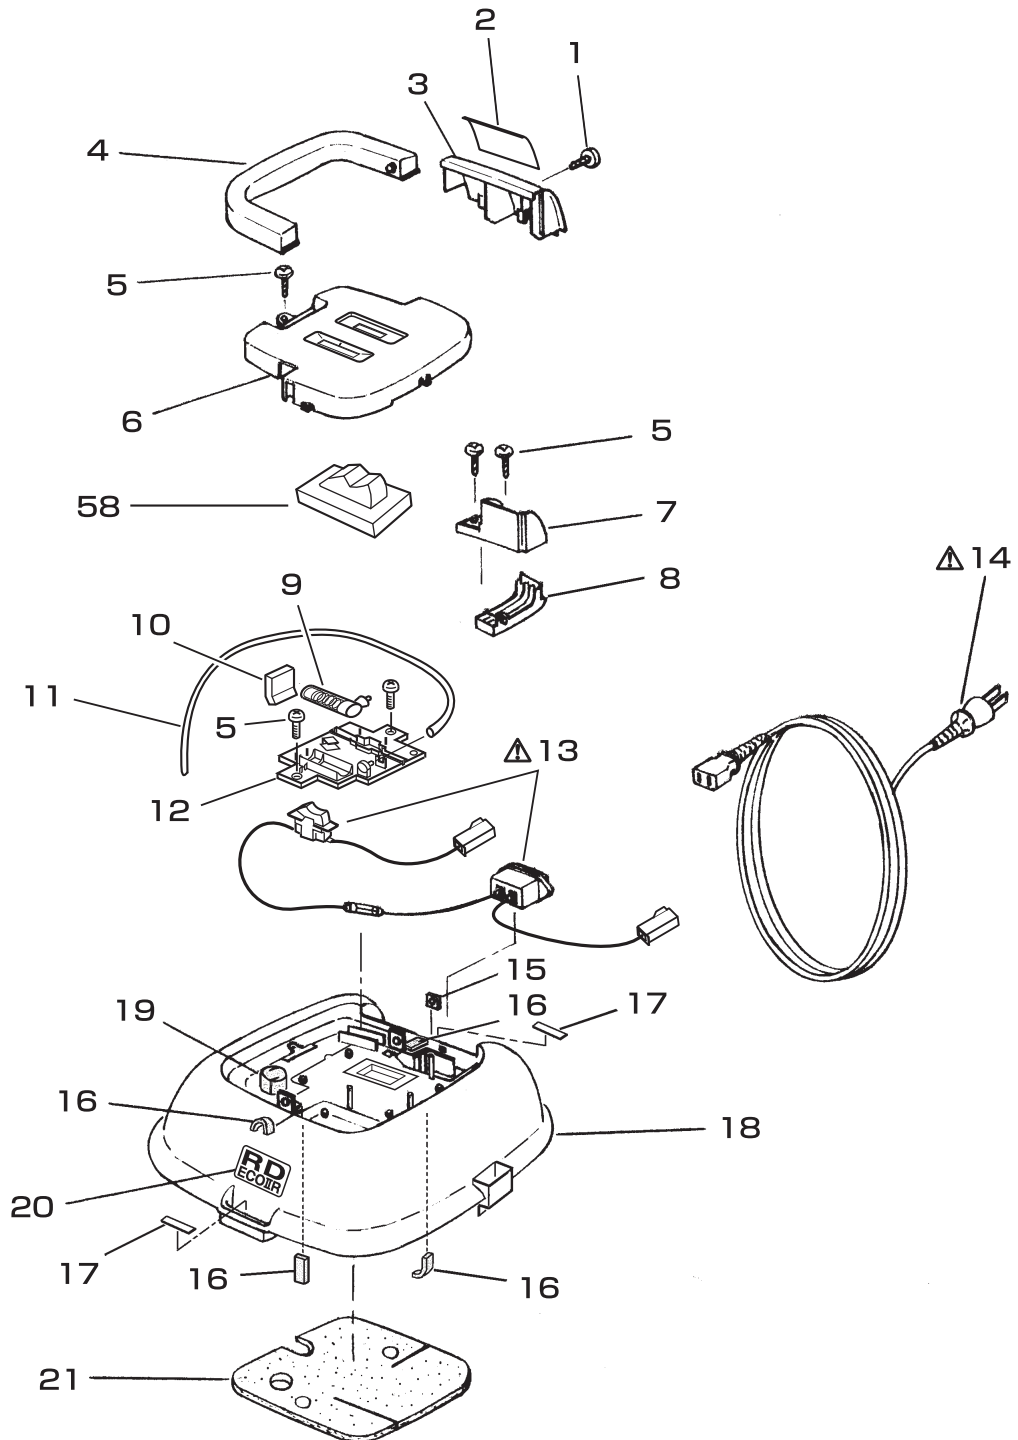

# パーツリスト

業務用ドライバキューム(ポット型)

**RD-ECOⅡR**

---

(リンレイ)

# 本体部

△印の部品は、安全を維持するために重要な部品です。  
交換する場合は、安全のため必ず指定の部品をご使用ください。

## 本体部①

図番	品番	品名	数	備考
1	RDR1129	コードインレットカバー 止めねじ	1	
2	RDR1223	ステッカーコーション B 本体	1	
3	RDR1086	コードインレットカバー	1	
4	RDR1040	ハンドル	1	
5	RDR1203	SAナタ 4X20 1	5	
6	RDR3083	スイッチカバー	1	RDR2400ゴムカバー含
58	RDR2400	ゴムカバー(スイッチ)	1	本体シリアル104506～
7	RDR1079	コードフックホルダ	1	
8	RDR1075	コードフック	1	
9	RDR1008	ダストメータ	1	
10	RDR1088	インジケータフィルタ	1	
11	RDR1002	チューブ	1	
12	RDR2089	インジケータフィッティング	1	
13	RDR2010	スイッチ(組)	1	
14	RDR1013	電源コード	1	
15	RDR1197	S2シナ 4Z	1	
16	RDR1071	ポリウレタンフォーム E	4	
17	RDR1049	クランプピース	2	
18	RDR1024	本体ケース(上)	1	
19	RDR1048	エアースプレーダ C	1	
20	RDR2109	ステツカ	1	
21	RDR1062	サイレンサプレート A	1	