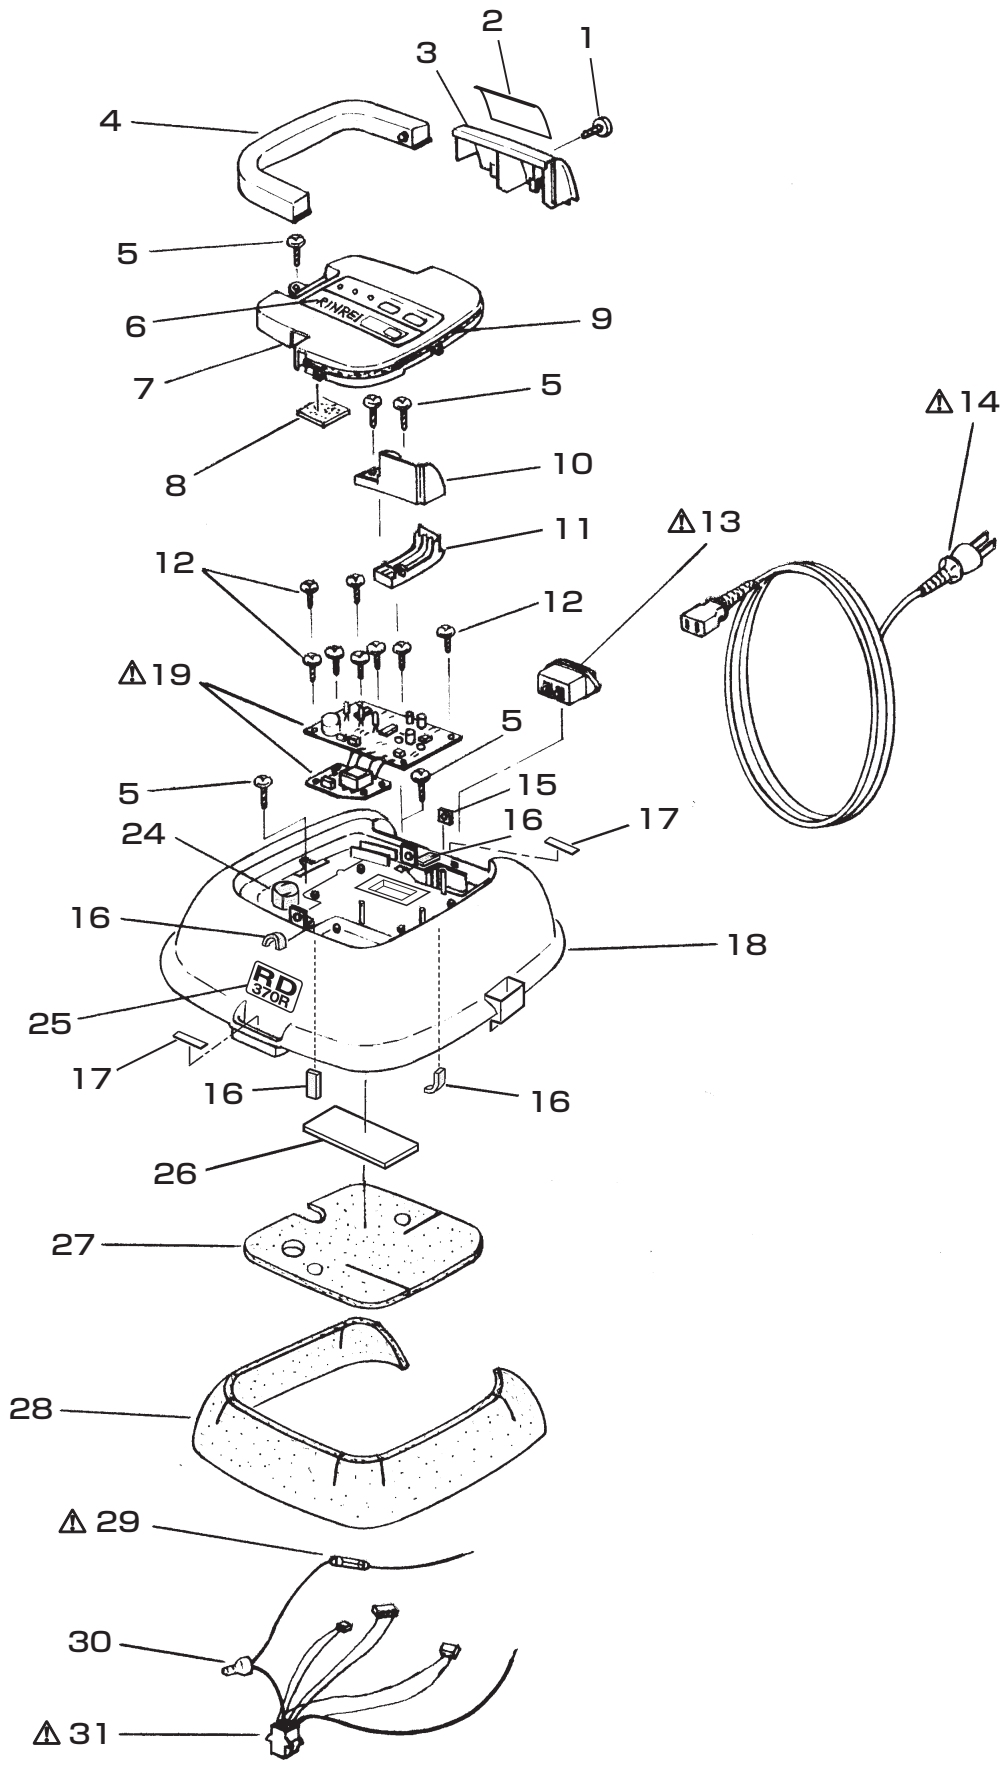

2012年 10月

パーツリスト

業務用ドライバキューム(ポット型)

RD-370R

(リンレイ)

本体部

△印の部品は、安全を維持するために重要な部品です。
交換する場合は、安全のため必ず指定の部品をご使用ください。

RD-370R【パーツリスト】

本体部①

図番	品番	品名	数	備考
1	RDR1129	コードインレットカバー 止めねじ	1	
2	RDR1223	ステッカーコーション B 本体	1	
3	RDR1085	コード インレット カバー	1	
4	RDR1039	ハンドル	1	
5	RDR1203	SAナタ 4X20 1	5	
6	RDR2092	スイッチ オーナメント	1	
7	RDR1081	スイッチ カバー	1	
8	RDR1076	セルタ ネット	1	
9	RDR1070	ポリウレタン フォーム D	1	
10	RDR1078	コード フック ホルダ	1	
11	RDR1074	コード フック	1	
12	RDR1199	SAナタ 3X10Z	8	
13	RDR1014	コネクタ (電源コード)	1	
14	RDR1013	電源コード 8M	1	
15	RDR1197	S2シナ 4Z	1	
16	RDR1071	ポリウレタン フォーム E	4	
17	RDR1049	クランプ ピース	2	
18	RDR1023	本体 ケース (上)	1	
19	RDR1017	基板 (完)	1	
24	RDR1048	エアースプレーダ C	1	
25	RDR2107	ステツカ	1	
26	RDR1066	バイブレーション インシュレータ	1	
27	RDR1062	サイレンサ プレート A	1	
28	RDR1063	サイレンサ プレート B	1	
29	RDR1194	電流ヒューズ	1	
30	RDR1174	圧着端子(大)	1	
31	RDR1171	コネクタ B	1	

2012年10月現在の部品表です。
 部品は予告無く変更する事がございますのでご注意ください。

ダストボックス部

RD-370R【パーツリスト】

ダストボックス部

図番	品番	品名	数	備考
1	RDR1218	布バッグ	1	
3	RDS0217	紙バッグ	1	
4	RDR1060	かご	1	
5	RDR1225	エア- インレット パッキン	1	
6	RDR1051	フック	1	
7	RDR1121	クランプ ばね	1	
8	RDR1204	SAトタ 4X12Z	1	
9	RDR1061	フィルタ フィクスチャ	1	
10	RDR1198	S2ナナ2 4D	1	
11	RDR1148	スリーブ	1	
12	RDR1050	クランプ ワッシャ	2	
13	RDR1102	注意 ラベル	1	
14	RDR1004	クランプ	2	
15	RDR1195	S2ナナ 4X14Z	1	
16	RDR1196	S2ナナ 4X 8Z	3	
17	RDR1033	エア- インレット アウタ	1	
18	RDR1036	吸気口 パッキン A	1	
19	RDR1101	注意 ラベル (S)	1	
20	RDR1206	SAトタ 4X20Z	7	
21	RDR1003	エア-インレットインナ (組)	1	
22	RDR1100	注意 ラベル	1	
23	RDR1058	ダスト ボックス	1	
25	RDR1037	キャスタ ベース	1	
26	RDR1115	車輪	4	
27	RDR1029	ケース ハンパ	1	
28	RDR1202	SAナナ 4X20Z	16	

2012年10月現在の部品表です。
 部品は予告無く変更する事がございますのでご注意ください。

アタッチメント部

RD-370R【パーツリスト】

アタッチメント部

図番	品番	品名	数	備考
1	RDR1219	吸口	1	
2	RDR1166	パイプホルダ	1	
3	RDR1155	延長管セット	1	延長管2本(パイプホルダ付)
4	RDR1224	ホース	1	
5	RDR1145	スキマノズル	1	
6	RDR1201	SAナタ 4X16	1	