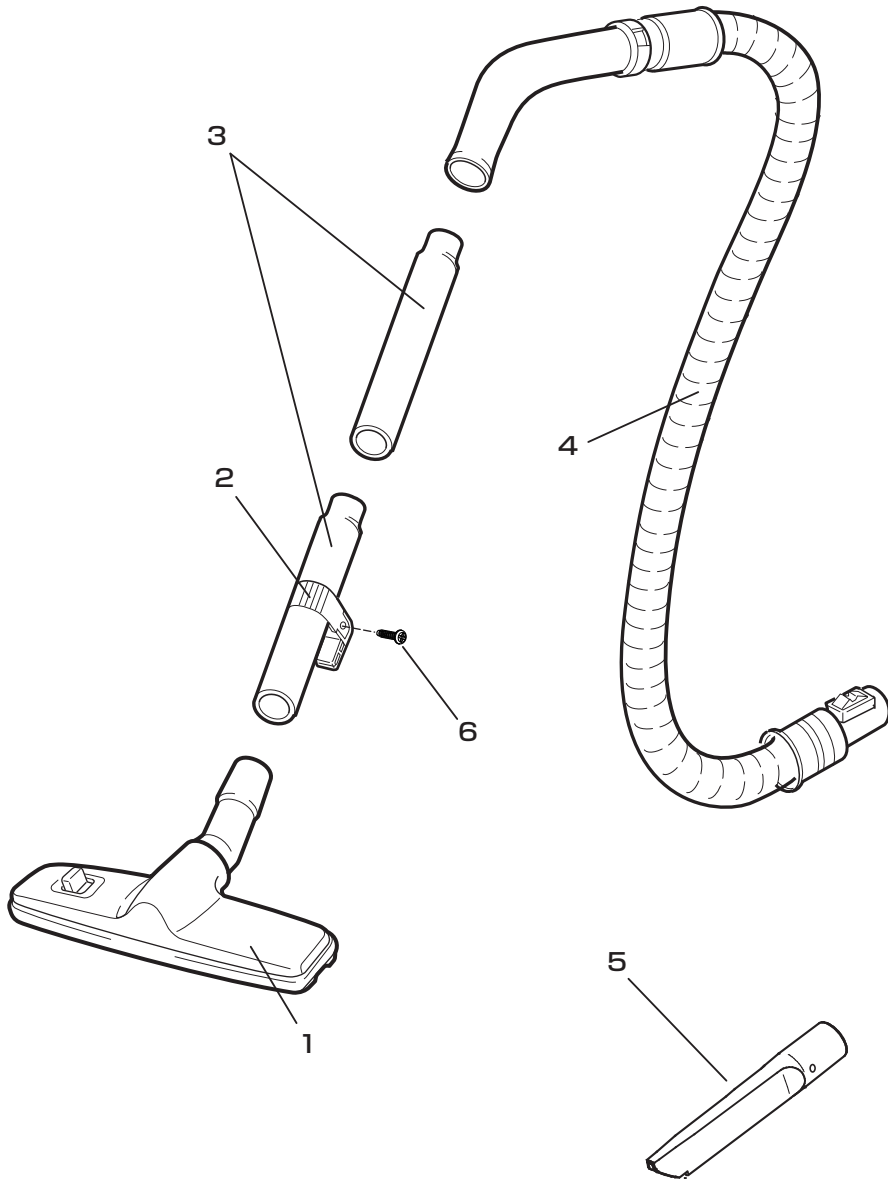

本体部①

図番	品番	品名	数	備考
1	RDR1129	コードインレットカバー 止めねじ	1	
2	RDR1223	ステッカーコーション B 本体	1	
3	RDR1085	コード インレット カバー	1	
4	RDR1039	ハンドル	1	
5	RDR1203	SAナタ 4X20 1	5	
6	RDR2092	スイッチ オーナメント	1	
7	RDR1081	スイッチ カバー	1	
8	RDR1076	セルタ ネット	1	
9	RDR1070	ポリウレタン フォーム D	1	
10	RDR1078	コード フック ホルダ	1	
11	RDR1074	コード フック	1	
12	RDR1199	SAナタ 3X10Z	8	
13	RDR1014	コネクタ (電源コード)	1	
14	RDR1013	電源コード 8M	1	
15	RDR1197	S2シナ 4Z	1	
16	RDR1071	ポリウレタン フォーム E	4	
17	RDR1049	クランプ ピース	2	
18	RDR1023	本体 ケース (上)	1	
19	RDR1017	基板 (完)	1	
24	RDR1048	エアースプレーダ C	1	
25	RDR2107	ステツカ	1	
26	RDR1066	バイブレーション インシュレータ	1	
27	RDR1062	サイレンサ プレート A	1	
28	RDR1063	サイレンサ プレート B	1	
29	RDR1194	電流ヒューズ	1	
30	RDR1174	圧着端子(大)	1	
31	RDR1171	コネクタ B	1	

2012年10月現在の部品表です。
 部品は予告無く変更する事がございますのでご注意ください。

ダストボックス部

RD-370R【パーツリスト】

ダストボックス部

図番	品番	品名	数	備考
1	RDR1218	布バッグ	1	
3	RDS0217	紙バッグ	1	
4	RDR1060	かご	1	
5	RDR1225	エア- インレット パッキン	1	
6	RDR1051	フック	1	
7	RDR1121	クランプ ばね	1	
8	RDR1204	SAトタ 4X12Z	1	
9	RDR1061	フィルタ フィクスチャ	1	
10	RDR1198	S2ナナ2 4D	1	
11	RDR1148	スリーブ	1	
12	RDR1050	クランプ ワッシャ	2	
13	RDR1102	注意 ラベル	1	
14	RDR1004	クランプ	2	
15	RDR1195	S2ナナ 4X14Z	1	
16	RDR1196	S2ナナ 4X 8Z	3	
17	RDR1033	エア- インレット アウタ	1	
18	RDR1036	吸気口 パッキン A	1	
19	RDR1101	注意 ラベル (S)	1	
20	RDR1206	SAトタ 4X20Z	7	
21	RDR1003	エア-インレットインナ (組)	1	
22	RDR1100	注意 ラベル	1	
23	RDR1058	ダスト ボックス	1	
25	RDR1037	キャスタ ベース	1	
26	RDR1115	車輪	4	
27	RDR1029	ケース ハンパ	1	
28	RDR1202	SAナナ 4X20Z	16	

2012年10月現在の部品表です。
 部品は予告無く変更する事がございますのでご注意ください。

アタッチメント部

RD-370R【パーツリスト】

アタッチメント部

図番	品番	品名	数	備考
1	RDR1219	吸口	1	
2	RDR1166	パイプホルダ	1	
3	RDR1155	延長管セット	1	延長管2本(パイプホルダ付)
4	RDR1224	ホース	1	
5	RDR1145	スキマノズル	1	
6	RDR1201	SAナタ 4X16	1	