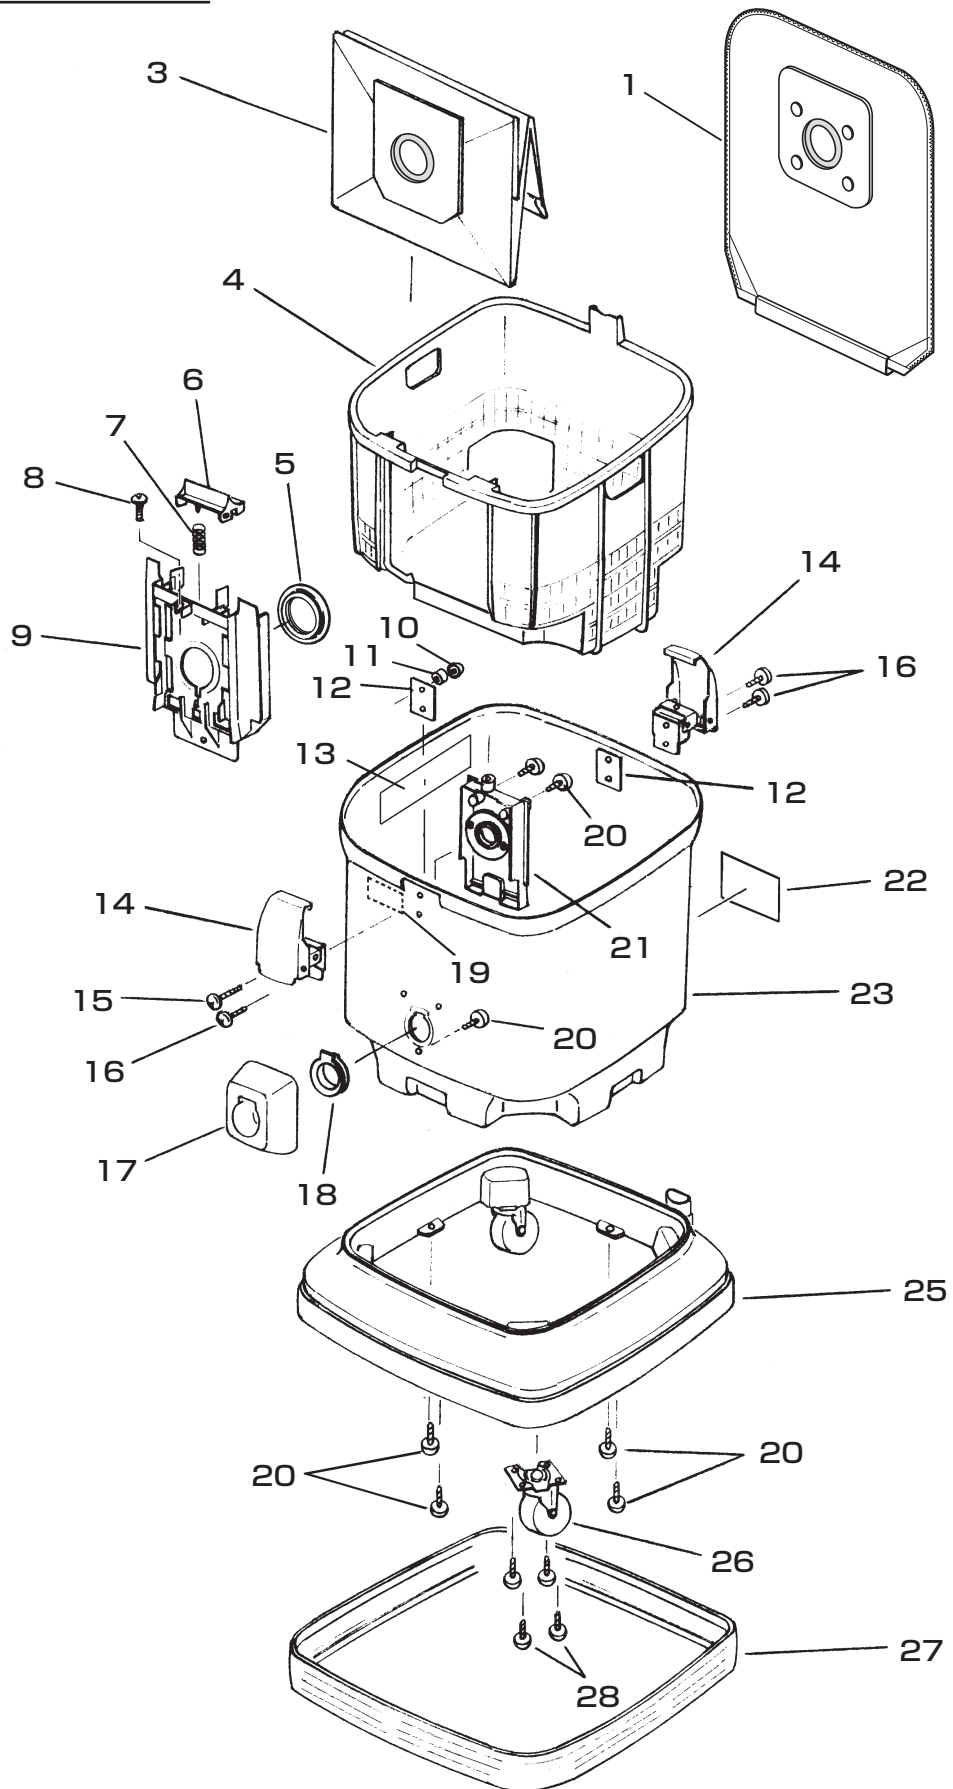

ダストボックス部

RD-370R【パーツリスト】

ダストボックス部

図番	品番	品名	数	備考
1	RDR1218	布バッグ	1	
3	RDS0217	紙バッグ	1	
4	RDR1060	かご	1	
5	RDR1225	エア- インレット パッキン	1	
6	RDR1051	フック	1	
7	RDR1121	クランプ ばね	1	
8	RDR1204	SAトタ 4X12Z	1	
9	RDR1061	フィルタ フィクスチャ	1	
10	RDR1198	S2ナナ2 4D	1	
11	RDR1148	スリーブ	1	
12	RDR1050	クランプ ワッシャ	2	
13	RDR1102	注意 ラベル	1	
14	RDR1004	クランプ	2	
15	RDR1195	S2ナナ 4X14Z	1	
16	RDR1196	S2ナナ 4X 8Z	3	
17	RDR1033	エア- インレット アウタ	1	
18	RDR1036	吸気口 パッキン A	1	
19	RDR1101	注意 ラベル (S)	1	
20	RDR1206	SAトタ 4X20Z	7	
21	RDR1003	エア-インレットインナ (組)	1	
22	RDR1100	注意 ラベル	1	
23	RDR1058	ダスト ボックス	1	
25	RDR1037	キャスタ ベース	1	
26	RDR1115	車輪	4	
27	RDR1029	ケース ハンパ	1	
28	RDR1202	SAナナ 4X20Z	16	

2012年10月現在の部品表です。
部品は予告無く変更する事がございますのでご注意ください。