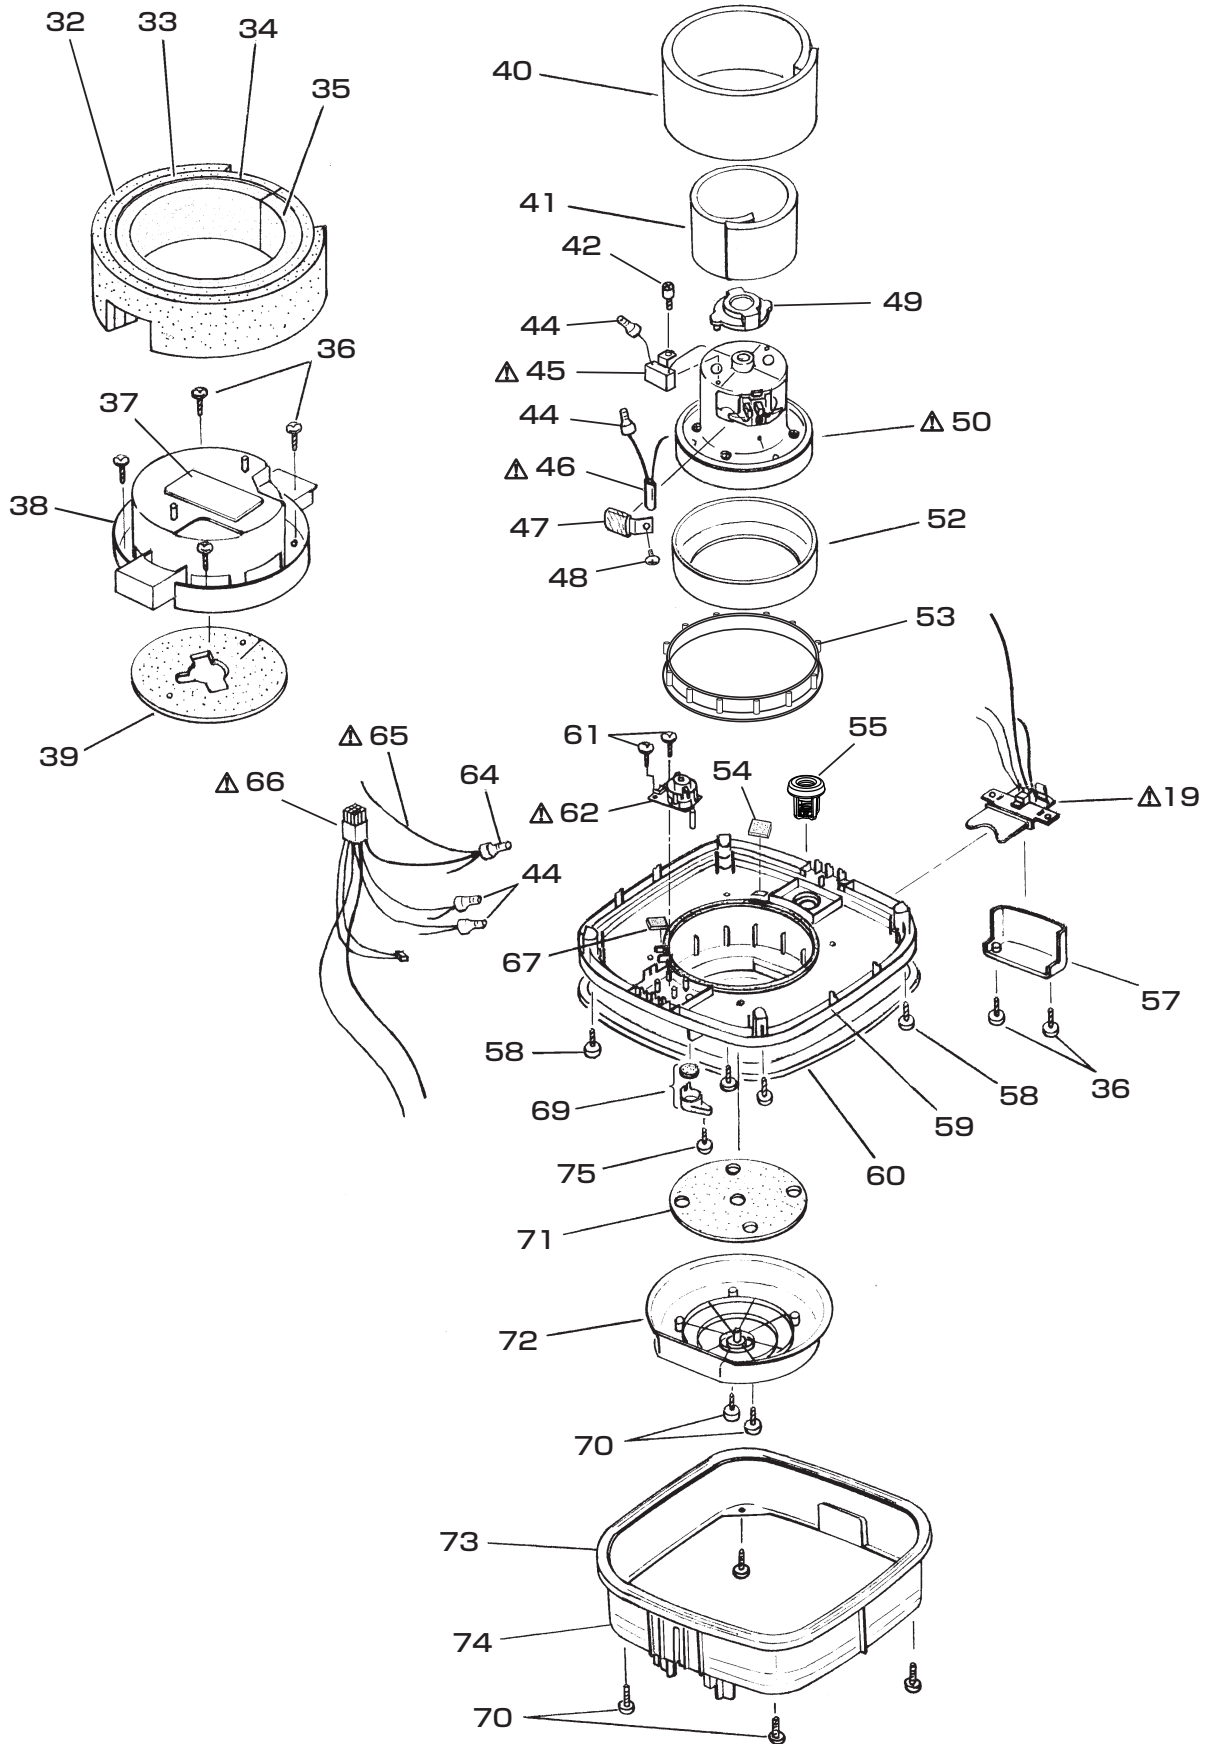

本体部

△印の部品は、安全を維持するために重要な部品です。
交換する場合は、安全のため必ず指定の部品をご使用ください。

RD-370R【パーツリスト】

本体部②

図番	品番	品名	数	備考
19	RDR1017	基板 (完)	1	
32	RDR1069	ポリウレタン フォーム C	1	
33	RDR1068	ポリウレタン フォーム B	1	
34	RDR1043	アウトレット フィルタ	1	
35	RDR1067	ポリウレタン フォーム A	1	
36	RDR1200	SAナタ 4X16Z	6	
37	RDR1066	バイブレーション インシュレータ	1	
38	RDR1025	モータ サホータ	1	
39	RDR1064	サイレンサ プレート C	1	
40	RDR1065	サイレンサ パイプ	1	
41	RDR1122	消音筒	1	
42	RDR1125	コンデンサ止め用ねじ	1	
44	RDR1126	圧着端子 (小)	4	
45	RDR1192	雑音防止コンデンサ	1	
46	RDR1175	サーマル プロテクタ	1	
47	RDR1118	プロテクタ ホルダ	1	
48	RDR1207	SAトタ 4X 6Z	1	
49	RDR2027	モータ 支持ゴム	1	
50	RDR1300-1	モータ (整流子モータ)	1	
52	RDR2028	モータ クツシヨ	1	
53	RDR1031	モータ スペーサ	1	
54	RDR1047	エアースプレダ E	1	
55	RDR1009	気圧変動弁 (組)	1	
57	RDR1042	ケース カバー	1	
58	RDR1203	SAナタ 4X20 1	4	
59	RDR1020	本体 ケース (下)	1	
60	RDR1093	パッキン	1	
61	RDR1199	SAナタ 3X10Z	2	
62	RDR1012	圧力 センサ	1	
64	RDR1174	圧着端子(大)	1	
65	RDR1176	リード線 (青)	1	
66	RDR1170	コネクタ A	1	
67	RDR1046	エアースプレダ D	1	
69	RDR1087	トランスミッション カバー	1	
70	RDR1205	SAトタ 4X16F	6	
71	RDR1041	クリーン フィルタ	1	
72	RDR1052	ダスタ フレーム	1	
73	RDR1054	ダスト フィルタ パッキン	1	
74	RDR1055	ダスト フィルタ フレーム	1	
75	RDR1204	SAトタ 4X12Z	1	

2012年10月現在の部品表です。
部品は予告無く変更する事がございますのでご注意ください。