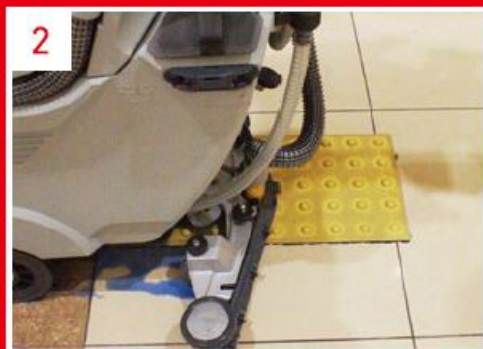

- ・お手頃価格&簡単交換の消耗部品
- ・準備・片付け労力を低減できる本体設計
- ・節水・節電に役立つ「ECOモード」機能
- ・性能充実でお求めやすい本体価格

- ・充実の安全装置（パーキングブレーキ・緊急停止など）
- ・衝突を回避する優れた視認性能
- ・転倒事故を低減するこだわりの吸水性能
- ・リンレイエンジニアによる充実のアフター

こだわりの吸水性能

日々の清掃で困ることのひとつに、凹凸床での吸水性能があります。多くのユーザーが点字ブロックなどの凹凸床での吸い残しに苦労しています。RookREDは、凹凸床での作業に“こだわりの吸水性能”でお答えします。