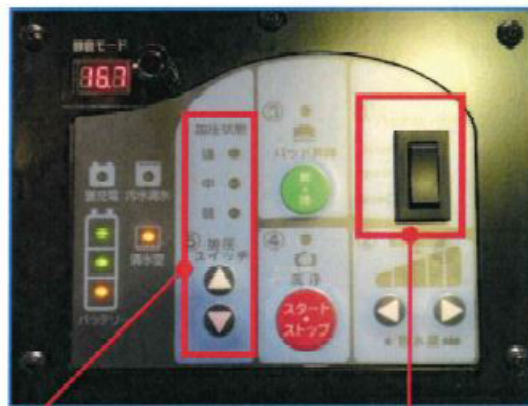

病棟でも使いやすい、超静音設計

今まで使えなかった現場でもお試し下さい!!

静粛で安全な作業

心理音響技術を駆使した静音設計
人がより小さく感じられる音質です

音圧レベル 55.9dB (実測)

定常アウトノイズの大幅低減化を実現

静音モードは誰でも簡単!!

操作パネルのツマミで調整可能!!

バキューム、パッドのモーター音を
低減できます

わかりやすいパネル操作で
どなたでも簡単に操作できます

パッド台の脱着やパッドの加圧も

パネルで操作できて簡単です!!

手も汚れず清潔です!!

Rook17快αの基本性能を維持しながら、静音モードを上回る静音性を実現。病棟での導入障壁となっていた“作動音”の課題を改善。自動床洗浄機の使用区画が広がり、美観向上と省力化を実現。定期清掃にも活用できる加圧モード搭載。