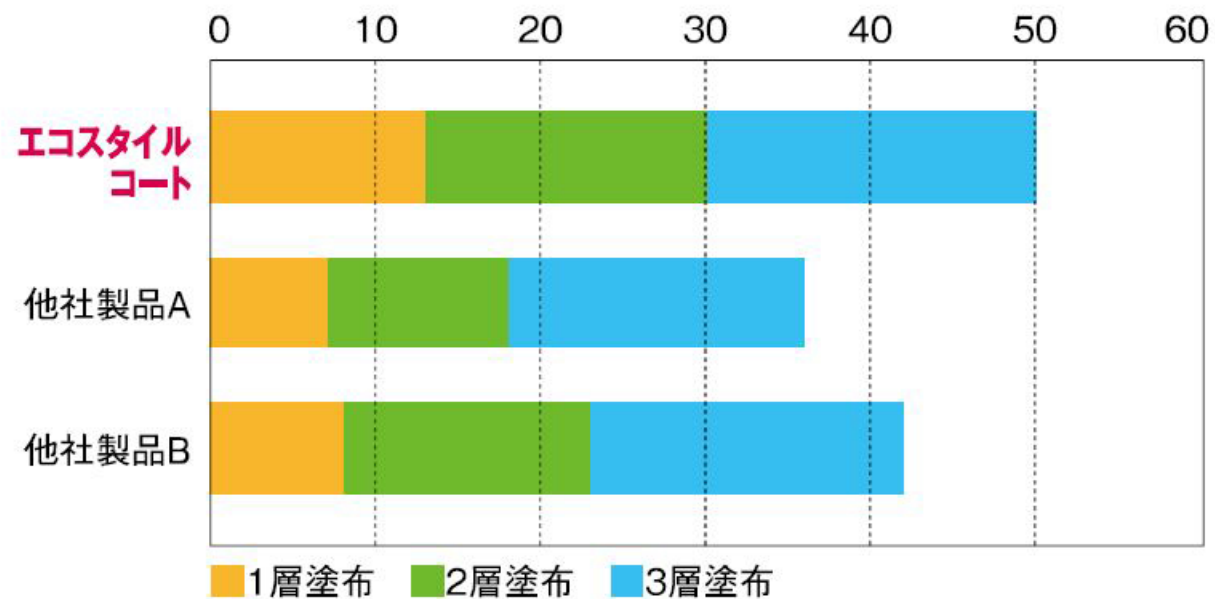

光沢比較表

[コンポジションビニル床タイル]

各ワックスを塗布後、光沢計で60度光沢値を測定。

[ホモジニアスビニル床タイル]

各ワックスを塗布後、光沢計で60度光沢値を測定。