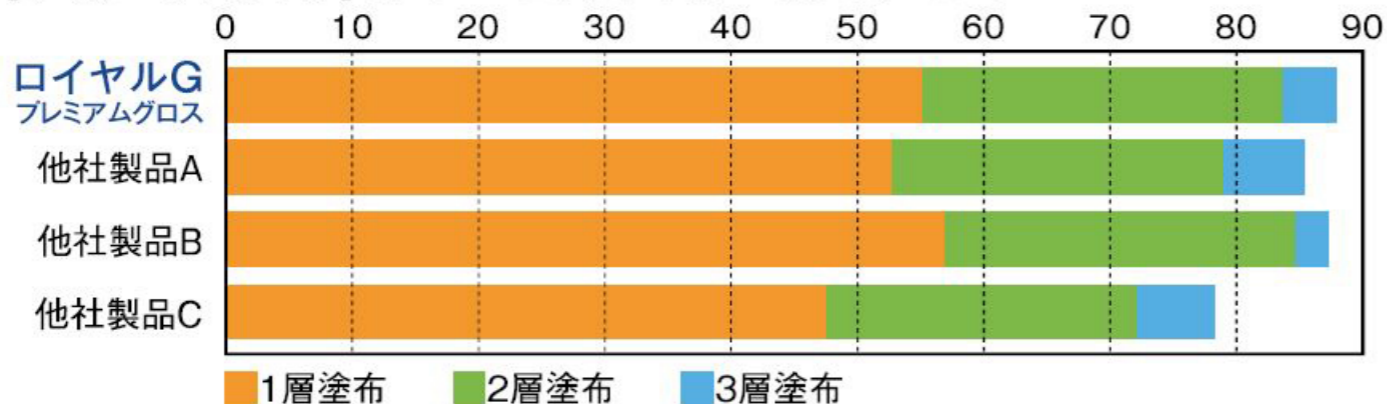

光沢

光沢比較表

[コンポジションタイル] 各ワックスを塗布後、光沢計で60度光沢値を測定。

[ホモジニアスタイル] 各ワックスを塗布後、光沢計で60度光沢値を測定。

写像性比較

各ワックスを4層塗布後、写像性を比較。