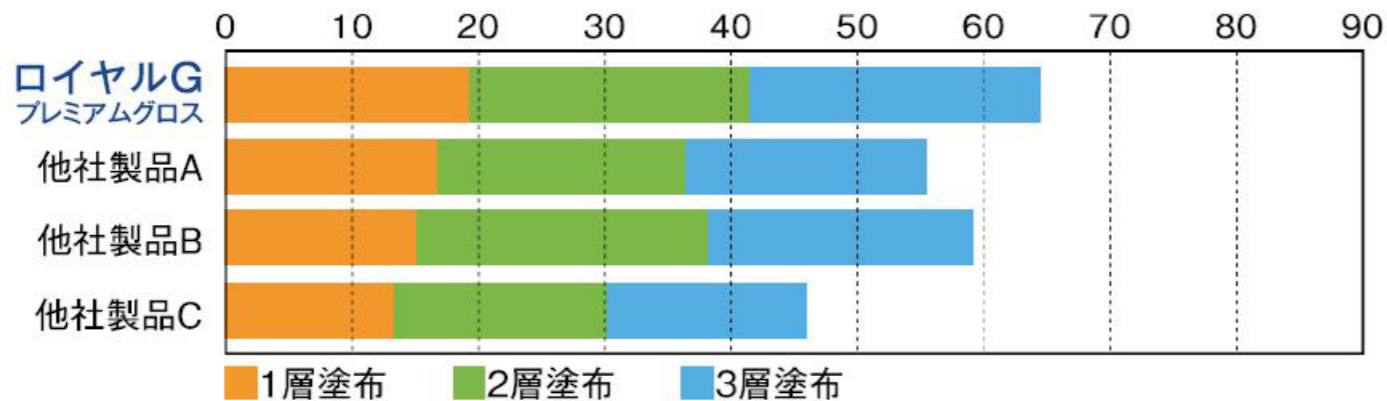

光沢

光沢比較表

[コンポジションタイル] 各ワックスを塗布後、光沢計で60度光沢値を測定。

[ホモジニアスタイル] 各ワックスを塗布後、光沢計で60度光沢値を測定。

写像性比較

各ワックスを4層塗布後、写像性を比較。