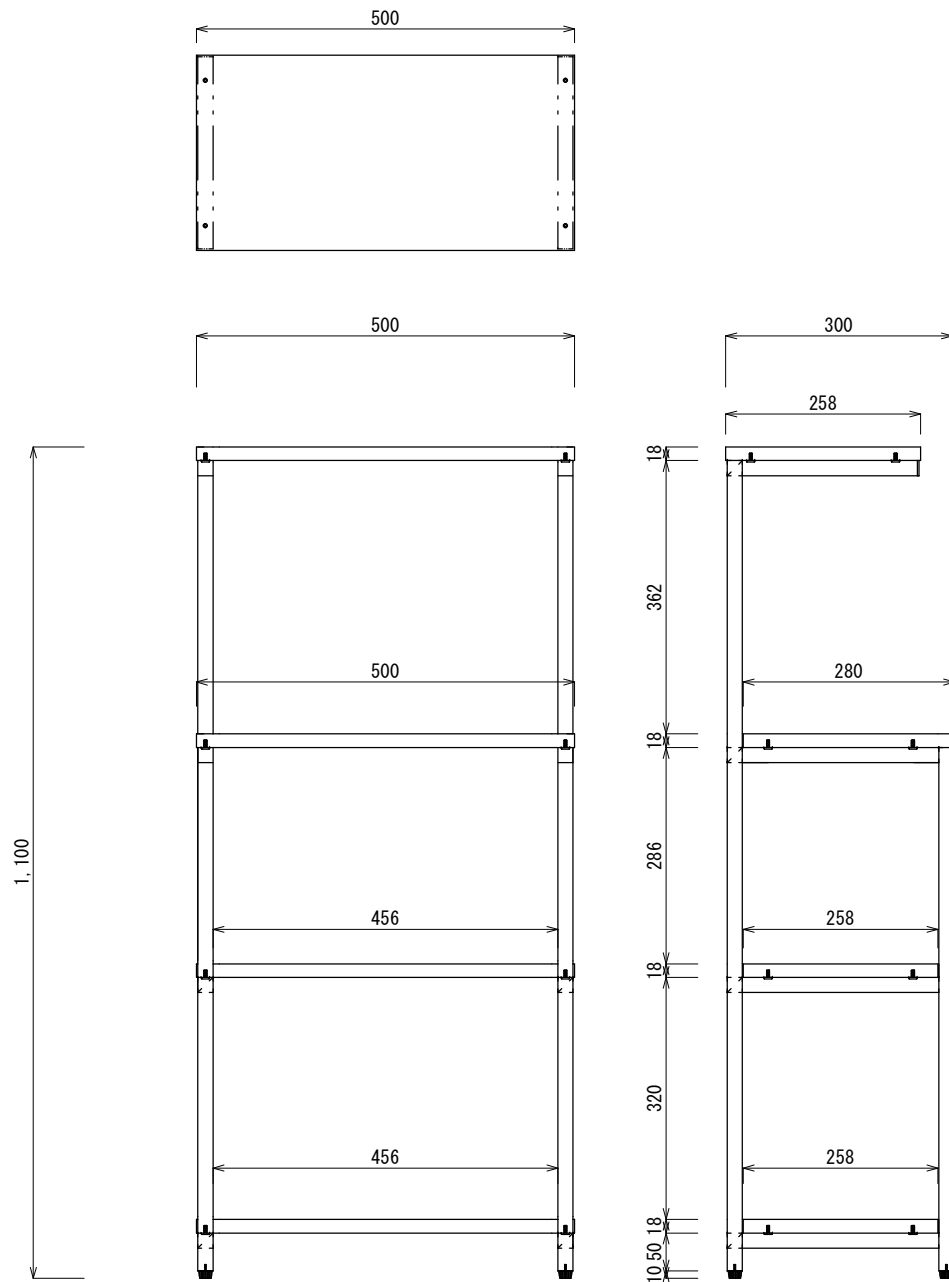

Drawing Title
コンパクトデスクW1000
LFD-1050NA

Date
20200710
20201008

Drawn by
Yanagihara

Revisions
部品追加

Leaf Japan Co., Ltd
1275-66 Mitsuya, Zengo-Cho
Aichi, Japan 470-1153
Tel +81-562-57-9600