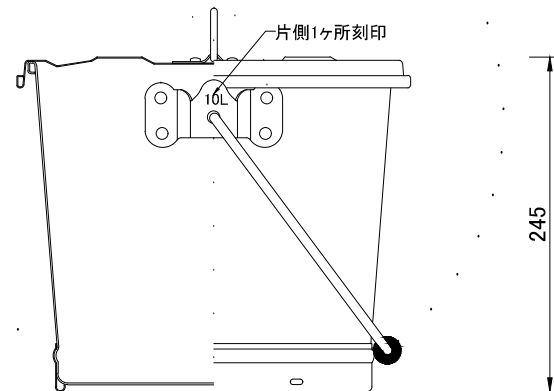

アルミ丸型一重食缶 270φX240 10L	
A	本体 A1050 1.2t AA-6アルマイト
B	蓋 A1070 0.7t AA-6アルマイト
C	袴 A1050 0.7t AA-6アルマイト
D	本体ダルマ AL2.5t AA-6アルマイト
E	取っ手 ツル AL1100-H φ7
F	握り手 フェノール樹脂
G	蓋ダルマ 1.2t AA-6アルマイト
H	蓋カン ALφ5 AA-6アルマイト
I	ワッシャー SUS304

公差 ±3mm

単位 : mm

作成日
2020. 09. 21

検図
東京商品部

TRUSCO. トラスコ中山株式会社

品名
アルミ丸型一重食缶 270φX240 10L

品番
ARCA10