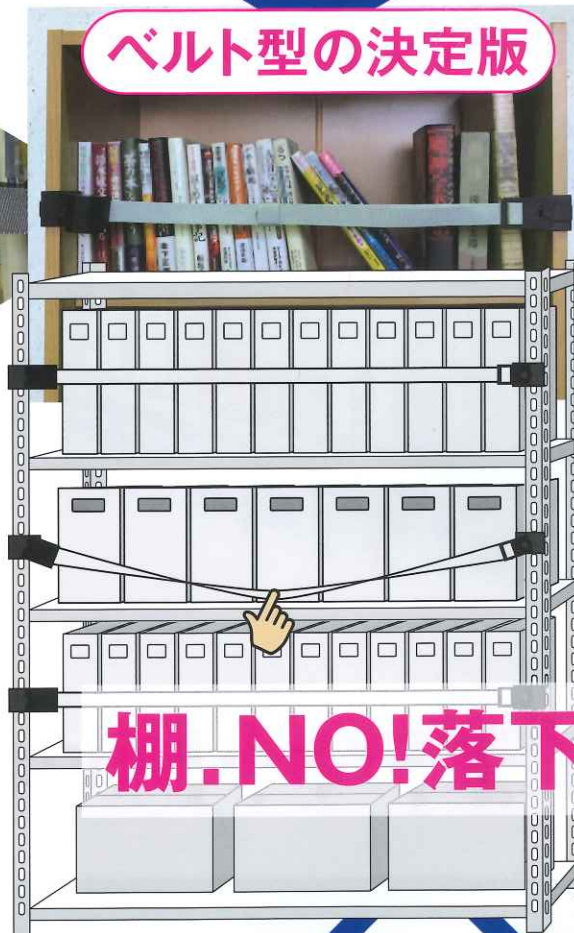

地震

BCP

シートベルト方式 棚の落下防止

ベルト型の決定版

棚.NO!落下シートベルト

LF-101A09KP~18KP

地震時ロック

出し入れ
容易

特許
出願中

特徴

- 1 収納物が当たると瞬時にベルトをロック!落下を防止します。
- 2 オープン棚の支柱に貼り付けベルトを掛ける簡単設置!
- 3 着脱フック付きなので収納物の出し入れ容易!

品名：棚.NO!落下シートベルト 品番：LF-101A09KP~18KP

構成 本体×1、アルコールパッド×1、取扱説明書

概寸 長さ900~1800×幅40×厚み40mm

重量 100kg以下/本