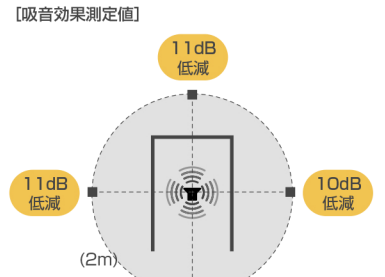

W ホワイト

テレワークの騒音を低減する3つの提案

1. フロアに小部屋を設けて吸音できる

吸音効果を更に高めるオプションパーツ、吸音ブース用ウォールがあります

吸音効果測定方法

音源【ピンクノイズ 71dB】
計測器【リオン株式会社 NL-42】
計測距離【2m】 値【ALLPASS】

※測定値であり、保証値ではありません
※測定環境により測定数値は変化します

組み立て動画

簡易デスクを置いて使用するのに最適な奥行き130cm

天面は半透過で柔らかく採光(透明の透過ではありません)

配線の取り込み口付き(右側面に一箇所)

組み立て式で施工業者不要 130×90cmの設置スペース

吸音効果動画

リモート 吸音ブース 販売価格:
P O S : **[BK]** 17791-3 **[W]** 17790-6

入数:1 梱包数:4
サイズ:900×1300×1900h (内寸:841×1270×1876h)
材質:吸音ボード/PP-ポリエステル フレーム/アルミニウム 配線口/ナイロン ネジ/スチール
製品重量:38.9kg 梱包重量:約49.9kg 原産国:日本
組立:2名以上 目安25分 必要工具:ドライバー

組み立て動画

立って使用するのに最適な奥行き90cm

天面は半透過で柔らかく採光(透明の透過ではありません)

配線の取り込み口付き(右側面に一箇所)

組み立て式で施工業者不要 90×90cmの設置スペース

吸音効果動画

リモート 吸音ブース スタンド 販売価格:
P O S : **[BK]** 17793-7 **[W]** 17792-0

入数:1 梱包数:3
サイズ:900×900×1900h (内寸:841×870×1876h)
材質:吸音ボード/PP-ポリエステル フレーム/アルミニウム 配線口/ナイロン ネジ/スチール
製品重量:29.2kg 梱包重量:約37.2kg 原産国:日本
組立:2名以上 目安15分 必要工具:ドライバー