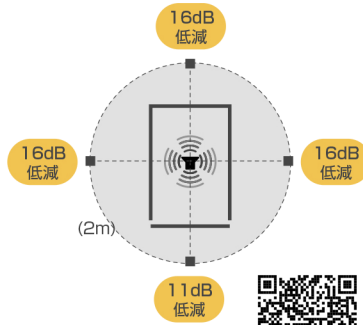

組み立て動画

立って使用するのに最適な奥行き90cm

天面は半透過で柔らかく採光(透明の透過ではありません)

配線の取り込み口付き(右側面に一箇所)

組み立て式で施工業者不要 90×90cmの設置スペース

吸音効果動画

リモート 吸音ブース スタンド 販売価格:
P O S : **[BK]** 17793-7 **[W]** 17792-0

入数:1 梱包数:3
サイズ:900×900×1900h (内寸:841×870×1876h)
材質:吸音ボード/PP-ポリエステル フレーム/アルミニウム 配線口/ナイロン ネジ/スチール
製品重量:29.2kg 梱包重量:約37.2kg 原産国:日本
組立:2名以上 目安15分 必要工具:ドライバー

吸音ブース用の扉として吸音効果を更に高めます
取っ手・窓付

販売価格：

リムート 吸音ブース用ウォール

POS: [BK] 17795-1 [W] 17794-4

入数：1 梱包数：2
 サイズ：920×420×1910h
 材質：吸音ボード/PP-ポリエステル フレーム/アルミニウム 脚部/スチール
 キャスター/スチール・エラストマー 窓/PVC 持ち手/ステンレス鋼
 ネジ/スチール
 製品重量：13kg 梱包重量：約15.8kg 原産国：日本
 組立：2名以上 目安10分 必要工具：ドライバー、(付属)スパナ

[吸音効果測定値]
吸音ブースにセット時

[吸音効果測定値]
吸音ブース スタンドにセット時

ブース吸音効果動画

ブース スタンド
吸音効果動画

2. デスク上に設けて吸音できる

組み立て動画

デスクの上に置いて
吸音 集中力も上がります

(正面視)