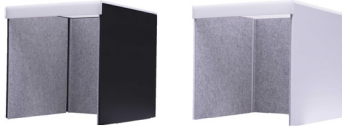

吸音ブース用の扉として吸音効果を更に高めます
取っ手・窓付

販売価格：

リムート 吸音ブース用ウォール

POS: [BK] 17795-1 [W] 17794-4

入数：1 梱包数：2
 サイズ：920×420×1910h
 材質：吸音ボード/PP-ポリエステル フレーム/アルミニウム 脚部/スチール
 キャスター/スチール・エラストマー 窓/PVC 持ち手/ステンレス鋼
 ネジ/スチール
 製品重量：13kg 梱包重量：約15.8kg 原産国：日本
 組立：2名以上 目安10分 必要工具：ドライバー、(付属)スパナ

[吸音効果測定値]
吸音ブースにセット時

[吸音効果測定値]
吸音ブース スタンドにセット時

ブース吸音効果動画

ブース スタンド
吸音効果動画

2. デスク上に設けて吸音できる

組み立て動画

デスクの上に置いて
吸音 集中力も上がります

(正面視)

折りたたみ式で持ち運び、
保管も自由自在
(78.5×75×8.1cm)

配線の取り込み口付き
(中央1箇所)

[吸音効果測定値]

吸音効果動画

リムート 卓上吸音ボックス 販売価格：

POS: [BK] 17797-5 [W] 17796-8

入数：1 梱包数：1
 サイズ：750×785×750h (内寸:706×746×737h)
 材質：吸音ボード/PP-ポリエステル 面ファスナー/ナイロン
 製品重量：7.8kg 梱包重量：約9.1kg 原産国：日本
 組立：1名以上 目安5分 工具不要

3. スペースを自由に設けて吸音できる

スペースを区切って
吸音できる

表面はPP、吸音面は
フェルト(ポリエステル)
アルコール噴霧可能

仕切りとして設置

囲いとして設置

[吸音効果測定値]

吸音面側 3枚並べて

吸音効果動画