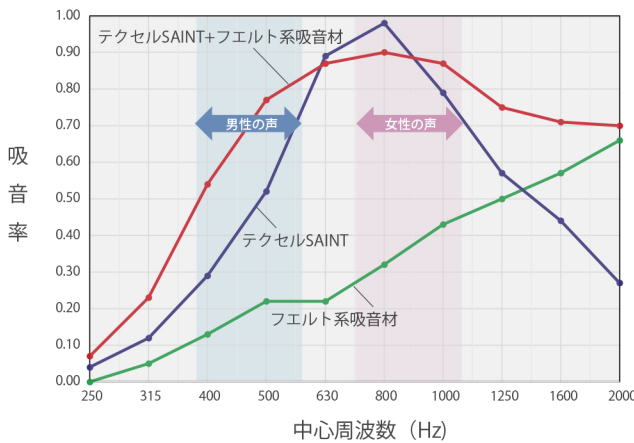

COLOR

BK ブラック

W ホワイト

テレワークの騒音を低減する3つの提案

1. フロアに小部屋を設けて吸音できる

吸音効果を更に高めるオプションパーツ、吸音ブース用ウォールがあります

吸音効果測定方法

音源【ピンクノイズ 71dB】
計測器【リオン株式会社 NL-42】
計測距離【2m】 値【ALLPASS】

※測定値であり、保証値ではありません
※測定環境により測定数値は変化します