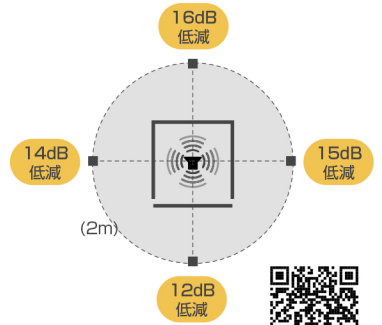

吸音ブース用の扉として吸音効果を更に高めます
取っ手・窓付

販売価格：

リムート 吸音ブース用ウォール

POS: [BK] 17795-1 [W] 17794-4

入数：1 梱包数：2
 サイズ：920×420×1910h
 材質：吸音ボード/PP-ポリエステル フレーム/アルミニウム 脚部/スチール
 キャスター/スチール・エラストマー 窓/PVC 持ち手/ステンレス鋼
 ネジ/スチール
 製品重量：13kg 梱包重量：約15.8kg 原産国：日本
 組立：2名以上 目安10分 必要工具：ドライバー、(付属)スパナ

[吸音効果測定値]
吸音ブースにセット時

[吸音効果測定値]
吸音ブース スタンドにセット時

ブース吸音効果動画

ブース スタンド
吸音効果動画

2. デスク上に設けて吸音できる

組み立て動画

デスクの上に置いて
吸音 集中力も上がります

(正面視)