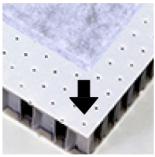

REMUTE

リモート

テレワークの環境音を改善するリモートシリーズ

POINT

600例以上の工場騒音を解決した吸音材 テクセルセイントを人の声の周波数帯の吸音にカスタマイズ

女性の声の周波数帯に優れた吸音性能のテクセルセイントにフェルト材を貼り合わせ男性の声の周波数帯もカバーできるようにしました

COLOR

BK ブラック

W ホワイト

テレワークの騒音を低減する3つの提案

1. フロアに小部屋を設けて吸音できる

吸音効果を更に高めるオプションパーツ、吸音ブース用ウォールがあります

吸音効果測定方法

音源【ピンクノイズ 71dB】
計測器【リオン株式会社 NL-42】
計測距離【2m】 値【ALLPASS】

※測定値であり、保証値ではありません
※測定環境により測定数値は変化します

組み立て動画

簡易デスクを置いて使用するのに最適な奥行き130cm

天面は半透過で柔らかく採光(透明の透過ではありません)

配線の取り込み口付き(右側面に一箇所)

組み立て式で施工業者不要 130×90cmの設置スペース

吸音効果動画

リモート 吸音ブース 販売価格:
P O S : **[BK]** 17791-3 **[W]** 17790-6

入数:1 梱包数:4
サイズ:900×1300×1900h (内寸:841×1270×1876h)
材質:吸音ボード/PP-ポリエステル フレーム/アルミニウム 配線口/ナイロン ネジ/スチール
製品重量:38.9kg 梱包重量:約49.9kg 原産国:日本
組立:2名以上 目安25分 必要工具:ドライバー