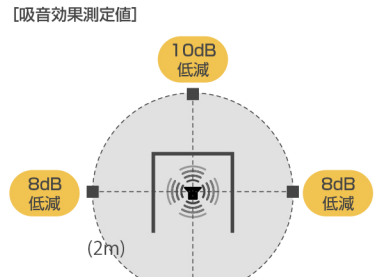

簡易デスクを置いて使用するのに最適な奥行き130cm

天面は半透過で柔らかく採光(透明の透過ではありません)

配線の取り込み口付き(右側面に一箇所)

組み立て式で施工業者不要 130×90cmの設置スペース

吸音効果動画

リモート 吸音ブース 販売価格:
P O S : **[BK]** 17791-3 **[W]** 17790-6

入数:1 梱包数:4
サイズ:900×1300×1900h (内寸:841×1270×1876h)
材質:吸音ボード/PP-ポリエステル フレーム/アルミニウム 配線口/ナイロン ネジ/スチール
製品重量:38.9kg 梱包重量:約49.9kg 原産国:日本
組立:2名以上 目安25分 必要工具:ドライバー

組み立て動画

立って使用するのに最適な奥行き90cm

天面は半透過で柔らかく採光(透明の透過ではありません)

配線の取り込み口付き(右側面に一箇所)

組み立て式で施工業者不要 90×90cmの設置スペース

吸音効果動画

リモート 吸音ブース スタンド 販売価格:
P O S : **[BK]** 17793-7 **[W]** 17792-0

入数:1 梱包数:3
サイズ:900×900×1900h (内寸:841×870×1876h)
材質:吸音ボード/PP-ポリエステル フレーム/アルミニウム 配線口/ナイロン ネジ/スチール
製品重量:29.2kg 梱包重量:約37.2kg 原産国:日本
組立:2名以上 目安15分 必要工具:ドライバー