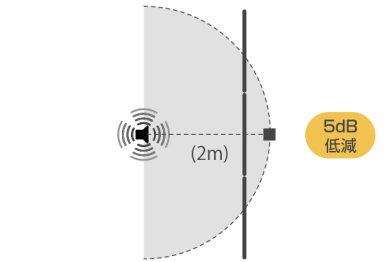

3. スペースを自由に設けて吸音できる

スペースを区切って
吸音できる

表面はPP、吸音面は
フェルト(ポリエステル)
アルコール噴霧可能

仕切りとして設置

囲いとして設置

[吸音効果測定値]

吸音面側 3枚並べて

吸音効果動画