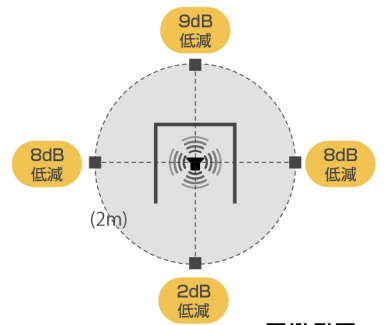

[吸音効果測定値]
吸音ブースにセット時

[吸音効果測定値]
吸音ブース スタンドにセット時

ブース吸音効果動画

ブース スタンド
吸音効果動画

2. デスク上に設けて吸音できる

組み立て動画

デスクの上に置いて
吸音 集中力も上がります

(正面視)

折りたたみ式で持ち運び、
保管も自由自在
(78.5×75×8.1cm)

配線の取り込み口付き
(中央1箇所)

[吸音効果測定値]

吸音効果動画

リムート 卓上吸音ボックス 販売価格：

POS: [BK] 17797-5 [W] 17796-8

入数：1 梱包数：1
 サイズ：750×785×750h (内寸:706×746×737h)
 材質：吸音ボード/PP-ポリエステル 面ファスナー/ナイロン
 製品重量：7.8kg 梱包重量：約9.1kg 原産国：日本
 組立：1名以上 目安5分 工具不要