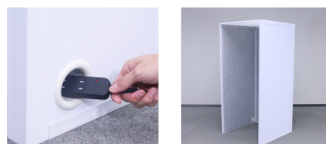

簡易デスクを置いて使用するのに最適な奥行き130cm

天面は半透過で柔らかく採光(透明の透過ではありません)

配線の取り込み口付き(右側面に一箇所)

組み立て式で施工業者不要 130×90cmの設置スペース

吸音効果動画

リモート 吸音ブース 販売価格:
P O S : **[BK]** 17791-3 **[W]** 17790-6

入数:1 梱包数:4
サイズ:900×1300×1900h (内寸:841×1270×1876h)
材質:吸音ボード/PP-ポリエステル フレーム/アルミニウム 配線口/ナイロン ネジ/スチール
製品重量:38.9kg 梱包重量:約49.9kg 原産国:日本
組立:2名以上 目安25分 必要工具:ドライバー

組み立て動画

立って使用するのに最適な奥行き90cm

天面は半透過で柔らかく採光(透明の透過ではありません)

配線の取り込み口付き(右側面に一箇所)

組み立て式で施工業者不要 90×90cmの設置スペース

吸音効果動画

リモート 吸音ブース スタンド 販売価格:
P O S : **[BK]** 17793-7 **[W]** 17792-0

入数:1 梱包数:3
サイズ:900×900×1900h (内寸:841×870×1876h)
材質:吸音ボード/PP-ポリエステル フレーム/アルミニウム 配線口/ナイロン ネジ/スチール
製品重量:29.2kg 梱包重量:約37.2kg 原産国:日本
組立:2名以上 目安15分 必要工具:ドライバー