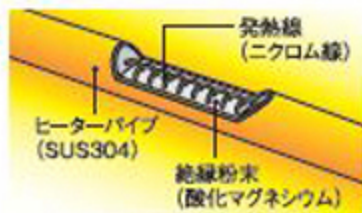

熱源はシーズヒーター

衝撃に強く、長寿命・高効率!
作業現場などの厳しい環境にも
最適です。

移動・収納に便利な キャスター付

移動時や収納時に便利な
キャスター付!
女性でもヒーターをラクラク
引くことができます。

転倒時も安心! 電源遮断装置付

転倒時電源遮断装置付。作業中でも本体が倒れると自動的に
電源が切れる安心機能!しかも燃焼式ではないので不完全燃焼
の心配もありません。

ワイドな温かさを実現!

連結されたヒーターは個別に動か
すことができます。人数や空間の形
などに合わせてヒーターの向きを調
整すれば、お客様お望みの範囲で
体を温めることができます。

※FH-20TP、FH-30TP