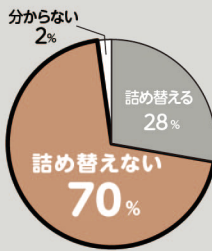

こんな欲しかった！

- 安心の国産100%
- 使いやすいサイズ感 中判サイズ
- インテリアに馴染むデザイン性
- 丈夫でしっかり再生紙100%
- 破れにくい! ハードタイプ
- 衛生的 ハードタイプ シングル 200枚

※画像はダミーサンプルです

ペーパータオルを普段、ご家庭で使用しているユーザーに聞きました!

Q. ペーパータオルを使用する際、カバーに詰め替えて使用しますか？

n = 826 (関東圏在住、女性 826名)

約7割のユーザーがケースに入れずそのまま使用しており、約8割弱の女性がデザイン性を求めています!

Q. 普段使用しているものと同じ値段・品質で、デザイン性の高いオシャレなハンドタオルがあったら買いたいですか？

n = 500 (関東圏在住、女性 500名)

大好評!! ソフトタイプもあります!

花束ハンドタオル(ソフト)200組

商品規格

商品名	花束ペーパータオル(ハード)200枚1P
規格	シングル / 200枚
入数	48入
紙寸法	200 mm × 220 mm
JANコード	4902727012624
ITFコード	14902727012621
パック寸法(重量)	220 mm × 104 mm × 85 mm (308g)
ケース寸法(重量)	486 mm × 456 mm × 509 mm (15.8kg)