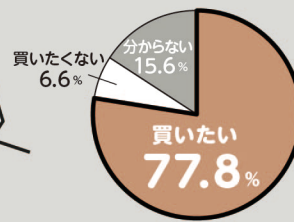

こんな欲しかった！

- 安心の国産100%
- 使いやすいサイズ感 中判サイズ
- インテリアに馴染むデザイン性
- 丈夫でしっかり再生紙100%
- 破れにくい! ハードタイプ
- 衛生的 ハードタイプ シングル 200枚

※画像はダミーサンプルです

ペーパータオルを普段、ご家庭で使用しているユーザーに聞きました!

Q. ペーパータオルを使用する際、カバーに詰め替えて使用しますか？

n = 826 (関東圏在住、女性 826名)

約7割のユーザーがケースに入れずそのまま使用しており、約8割弱の女性がデザイン性を求めています!

Q. 普段使用しているものと同じ値段・品質で、デザイン性の高いオシャレなハンドタオルがあったら買いたいですか？

n = 500 (関東圏在住、女性 500名)

大好評!! ソフトタイプもあります!

花束ハンドタオル(ソフト)200組

商品規格

商品名	花束ペーパータオル(ハード)200枚1P
規格	シングル / 200枚
入数	48入
紙寸法	200 mm × 220 mm
JANコード	4902727012624
ITFコード	14902727012621
パック寸法(重量)	220 mm × 104 mm × 85 mm (308g)
ケース寸法(重量)	486 mm × 456 mm × 509 mm (15.8kg)