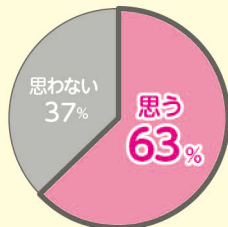

再生紙100%ソフトタイプハンドタオル 花束ハンドタオル200W 新発売のご案内

発売以来ご好評いただいております、花束ハンドタオルがリニューアル！
デザイン性にこだわり、華やかで日常のインテリアにも調和するパッケージデザインに。
場所を問わずマルチに使える便利でソフトなハンドタオルです。

花束ハンドタオル(200組)

消費者アンケート

(※当社調べでハンドタオルの一般家庭での使用率は36%)

Q. 衛生面からペーパータオルを使用したいと思いませんか？

n = 332
(関東圏在住、女性 500名、2016/09/15)

Q. 普段使用しているものと同じ値段・品質で、デザイン性の高いオシャレなハンドタオルがあったら買いたいですか？

n = 500
(関東圏在住、女性 500名、2018/05/31)

約8割の方が
オシャレなデザインを
買いたい!!と回答。

ハンドタオルについての調査結果

衛生意識の高まりから、一般家庭での利用が増加傾向にあり、また、キッチン/洗面台周りなど、多様な生活空間に馴染むようなインテリア性の高いデザインが求められている。

パッケージデザイン

丸富製紙は、乳がん検診の大切さを伝え、患者さんを支えていくピンクリボンフェスティバルの活動を応援しています。

※このマークはピンクリボンフェスティバル(日本対がん協会など主催)のマークです

天面

側面

こんなの欲しかった！

- デザイン性にこだわった、水回りに合うタイル調のデザイン。
- 丸アイコンで用途をわかりやすく訴求。
- ロマわりも優しく拭けるソフトタイプ。
- しっかりしてるのに柔らかな肌触りで、ちょうどいい拭き心地！