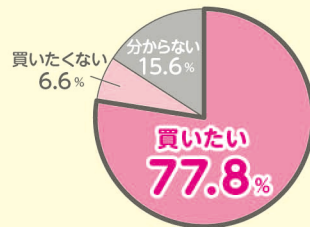

再生紙100%ソフトタイプハンドタオル 花束ハンドタオル200W 新発売のご案内

発売以来ご好評いただいております、花束ハンドタオルがリニューアル！
デザイン性にこだわり、華やかで日常のインテリアにも調和するパッケージデザインに。
場所を問わずマルチに使える便利でソフトなハンドタオルです。

花束ハンドタオル(200組)

消費者アンケート

(※当社調べでハンドタオルの一般家庭での使用率は36%)

Q. 衛生面からペーパータオルを使用したいと思いませんか？

n = 332
(関東圏在住、女性 500名、2016/09/15)

Q. 普段使用しているものと同じ値段・品質で、デザイン性の高いオシャレなハンドタオルがあったら買いたいですか？

n = 500
(関東圏在住、女性 500名、2018/05/31)

約8割の方が
オシャレなデザインを
買いたい!!と回答。

ハンドタオルについての調査結果

衛生意識の高まりから、一般家庭での利用が増加傾向にあり、また、キッチン/洗面台周りなど、多様な生活空間に馴染むようなインテリア性の高いデザインが求められている。

パッケージデザイン

丸富製紙は、乳がん検診の大切さを伝え、患者さんを支えていくピンクリボンフェスティバルの活動を応援しています。

※このマークはピンクリボンフェスティバル(日本対がん協会など主催)のマークです

天面

側面

こんなの欲しかった！

- デザイン性にこだわった、水回りに合うタイル調のデザイン。
- 丸アイコンで用途をわかりやすく訴求。
- ロマわりも優しく拭けるソフトタイプ。
- しっかりしてるのに柔らかな肌触りで、ちょうどいい拭き心地！