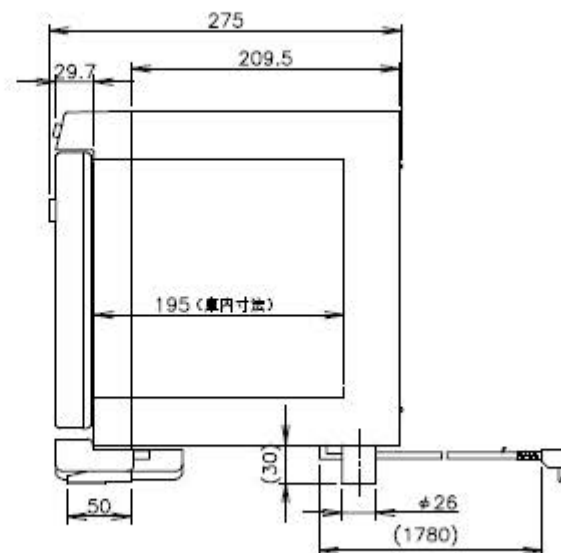

コード位

A 40

B 62

ホワイトアングルプラグ

プラグ形状 2芯
キャプタイヤコード