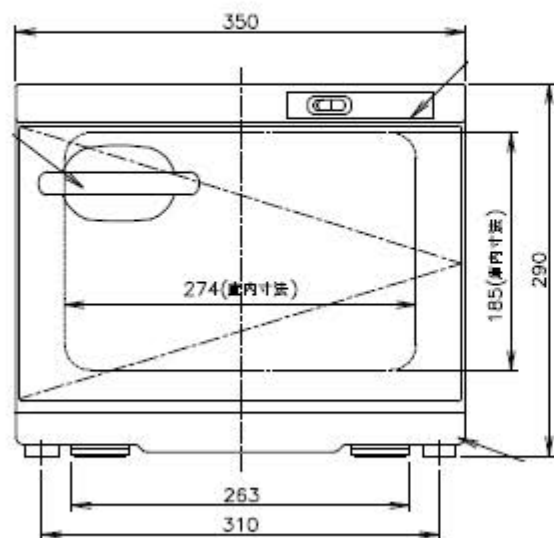

コード位

A 40

B 62

ホワイトアングルプラグ

プラグ形状 2芯
キャプタイヤコード