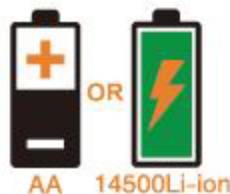

乾電池(単3×1本)
14500li-ion充電電池兼用

※乾電池・14500li-ion充電電池は別売りです。

充電電池

モード	明るさ ルーメン	点灯 可能時間
高モード	480	1.5時間
低モード	20	5.5時間

乾電池

モード	明るさ ルーメン	点灯 可能時間
高モード	150	1時間
低モード	40	3.5時間

ストロボ点滅

SOS点滅

63メートル
最大照射距離

1000 cd
最大光強度

1メートル
落下試験

IP65
防水防塵

首振りヘッド

ライトの向きを90°まで
無段階で変更可能

明るさ2段階

充電電池: 480・120ルーメン
乾電池: 150・40ルーメン