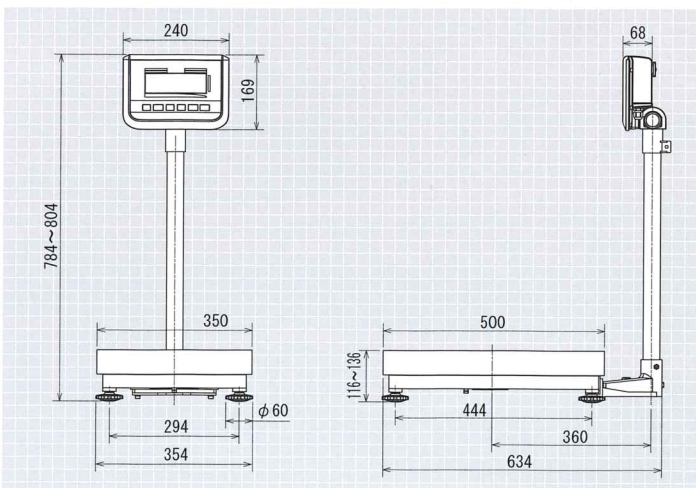

1) 簡易チェッカ機能

商品サンプルを載せるだけで簡単に上限値が設定できます。

2) 検品チェッカ機能

商品サンプルの質量が適量範囲の中央になり、上・下限値を自動的に設定します。

※許容値を設定する単位は「目量」「ターゲット値に対する割合(%)」「ひょう量に対する割合(%)」から選択できます。

4 作業に合わせて最適角度に首振り

5 計量速度の向上（当社比30%向上）

6 電源は乾電池またはACアダプタ（オプション）が使用できます。

外観寸法図

仕様

		Scalapro™ (スカラプロ)					
品名	番	DP-6900K-32	DP-6900K-60	DP-6900K-150	DP-6900N-32	DP-6900N-60	DP-6900N-120
検定		検定品			検定外品		
ひょう量		32kg	60kg	150kg	32kg	60kg	120kg
目量		10g	20g	50g	5g	10g	20g
載台寸法		350(W)×500(D)mm					
外形寸法		354(W)×634(D)×784~804(H)mm					
材質		指示部:ABS樹脂 計量部:鉄製 計量部カバー:ステンレス製					
製品自重		約13kg					
梱包サイズ/梱包自重		412(W)×820(D)×268(H)mm/約17kg					
機能		零点リセット、ファンタッチ風袋引き機能、オートオフ機能、チェッカ機能					
防塵・防水性		IP52準拠(ACアダプタ使用時はIP50準拠)					
電源		単1形乾電池×4本(付属)又は専用ACアダプタ(オプション)					
消費電力		36mW					
電池寿命		約3,000時間(アルカリ電池使用時)					
JANコード		1区 4979916832493 2区 4979916832738 3区 4979916832745 4区 4979916832752 5区 4979916832769 6区 4979916832776 7区 4979916832783	1区 4979916832509 2区 4979916832790 3区 4979916832806 4区 4979916832813 5区 4979916832820 6区 4979916832837 7区 4979916832844	1区 4979916832516 2区 4979916832851 3区 4979916832868 4区 4979916832875 5区 4979916832882 6区 4979916832899 7区 4979916832905	4979916832523	4979916832530	4979916832547