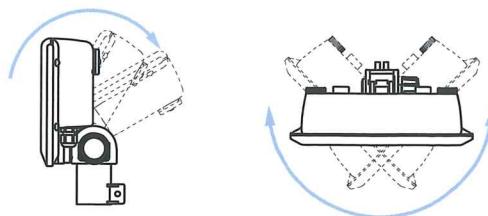

1) 簡易チェッカ機能

商品サンプルを載せるだけで簡単に上限値が設定できます。

2) 検品チェッカ機能

商品サンプルの質量が適量範囲の中央になり、上・下限値を自動的に設定します。

※許容値を設定する単位は「目量」「ターゲット値に対する割合(%)」「ひょう量に対する割合(%)」から選択できます。

4 作業に合わせて最適角度に首振り

5 計量速度の向上（当社比30%向上）

6 電源は乾電池またはACアダプタ（オプション）が使用できます。

外観寸法図

仕様

		Scalapro™ (スカラプロ)					
品名	番	DP-6900K-32	DP-6900K-60	DP-6900K-150	DP-6900N-32	DP-6900N-60	DP-6900N-120
検定		検定品			検定外品		
ひょう量		32kg	60kg	150kg	32kg	60kg	120kg
目量		10g	20g	50g	5g	10g	20g
載台寸法		350(W)×500(D)mm					
外形寸法		354(W)×634(D)×784~804(H)mm					
材質		指示部:ABS樹脂 計量部:鉄製 計量部カバー:ステンレス製					
製品自重		約13kg					
梱包サイズ/梱包自重		412(W)×820(D)×268(H)mm/約17kg					
機能		零点リセット、ファンタッチ風袋引き機能、オートオフ機能、チェッカ機能					
防塵・防水性		IP52準拠(ACアダプタ使用時はIP50準拠)					
電源		単1形乾電池×4本(付属)又は専用ACアダプタ(オプション)					
消費電力		36mW					
電池寿命		約3,000時間(アルカリ電池使用時)					
JANコード		1区 4979916832493 2区 4979916832738 3区 4979916832745 4区 4979916832752 5区 4979916832769 6区 4979916832776 7区 4979916832783	1区 4979916832509 2区 4979916832790 3区 4979916832806 4区 4979916832813 5区 4979916832820 6区 4979916832837 7区 4979916832844	1区 4979916832516 2区 4979916832851 3区 4979916832868 4区 4979916832875 5区 4979916832882 6区 4979916832899 7区 4979916832905	4979916832523	4979916832530	4979916832547