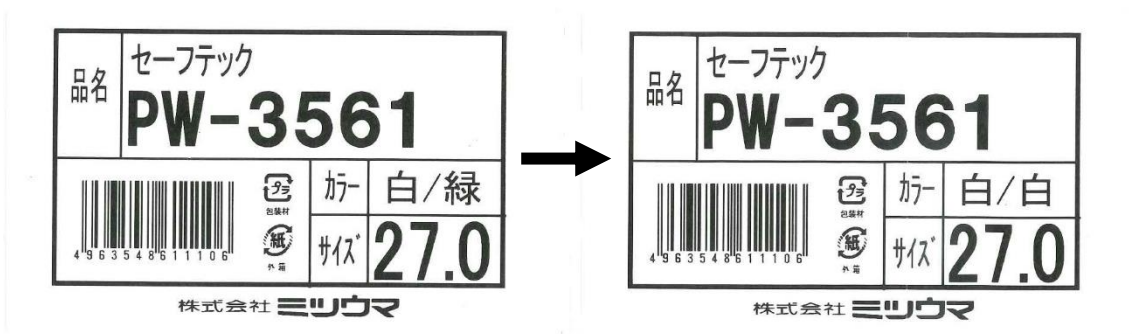

令和5年10月吉日

お取引先 各位

小樽市奥沢4丁目26-1
株式会社 ミツウマ
TEL0134-22-1111
FAX0134-22-1110

PW シリーズアウトソール色変更のお知らせ

拝啓 貴社ますますご清栄のこととお慶び申し上げます。

平素は、格別のご高配を賜り、厚く御礼申し上げます。

皆様に長年ご愛用いただいておりますPWシリーズ商品ですが、以前からアウトソール色である緑色が床や靴甲被に付着して困るとのお問い合わせが多数ありました。この度その策としてアウトソールを白色に変更させていただきたく存じます。詳細は下記になります。

敬具

記

変更部分：アウトソール色 緑→白

対象製品：PW2220N、PW3366、PW3561、PW5561、PW7050

品番変更無し、内装ラベルカラー欄“白/緑”→“白/白”変更

変更時期：2023年11月末から12月初旬生産品より

就きましては、現状をご理解頂きます様、お願い申し上げます。

これからも、品質管理、安定供給に全力を注いで参ります。