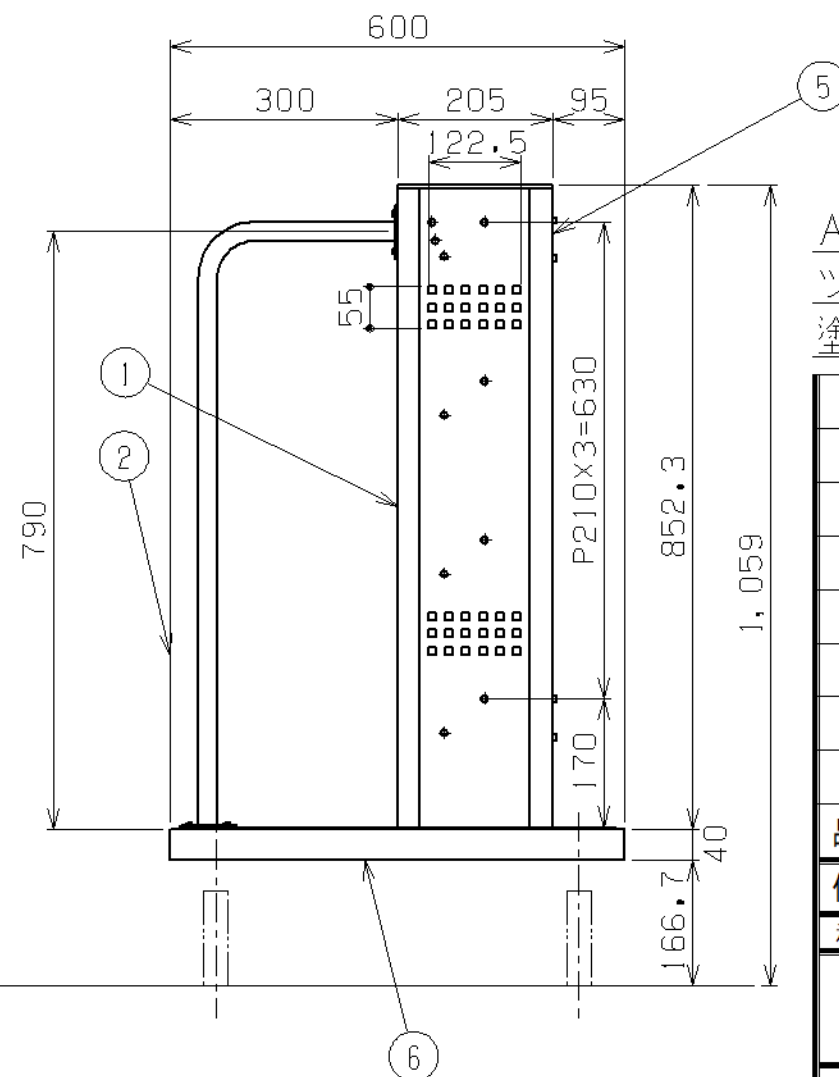

符号	日付	変更内容
△		
△		
△		

ツーリングホルダー詳細

ASR-24タイプ 均等耐荷重320kg
 ツーリングホルダー（下向き・上向きどちらでも収納可能）
 塗装色：サカエグリーン

品番	部品名	1台分数量	材質	備考
8	自在キャスター（S付）	2	ナイロンウレタン φ125 SJ-125GUS	
7	固定キャスター	2	ナイロンウレタン φ125 SK-125GU	
6	台車	1		
5	カンヌキ	2	SPCC-SD t1.2	
4	ツーリングホルダー	32	PP樹脂 AS-50	
3	ホルダーフレーム	4	SPCC-SD t1.2	
2	ガードパイプ	2	STKM クロムメッキ φ25.4×t1.6	
1	支柱	R/L 1	SPCC-SD t1.2	

作成	R4. 2. 15	3角法	名 称	ツーリングワゴン
承認	設計	製図		W1030・4段タイプ
		大迫		ASR-24AJK
		1:4 1:10		外観図
株式会社 サカエ			図番	葉番