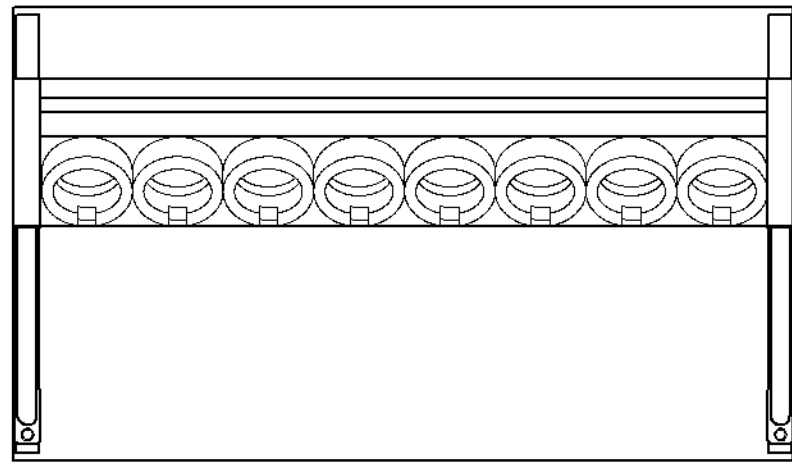

符号	日付	変更内容
△		
△		
△		

ツーリングホルダー詳細

ASR-24タイプ 均等耐荷重320kg
 ツーリングホルダー（下向き・上向きどちらでも収納可能）
 塗装色：サカエグリーン

品番	部品名	1台分数量	材質	備考
8	自在キャスター（S付）	2	ナイロンウレタン φ125 SJ-125GUS	
7	固定キャスター	2	ナイロンウレタン φ125 SK-125GU	
6	台車	1		
5	カンヌキ	2	SPCC-SD t1.2	
4	ツーリングホルダー	32	PP樹脂 AS-50	
3	ホルダーフレーム	4	SPCC-SD t1.2	
2	ガードパイプ	2	STKM クロムメッキ φ25.4×t1.6	
1	支柱	R/L 1	SPCC-SD t1.2	

作成	R4. 2. 15	3角法	名 称	ツーリングワゴン
承認	設計	製図		W1030・4段タイプ
		大迫		ASR-24AJK
		1:4 1:10		外観図
株式会社 サカエ			図番	葉番