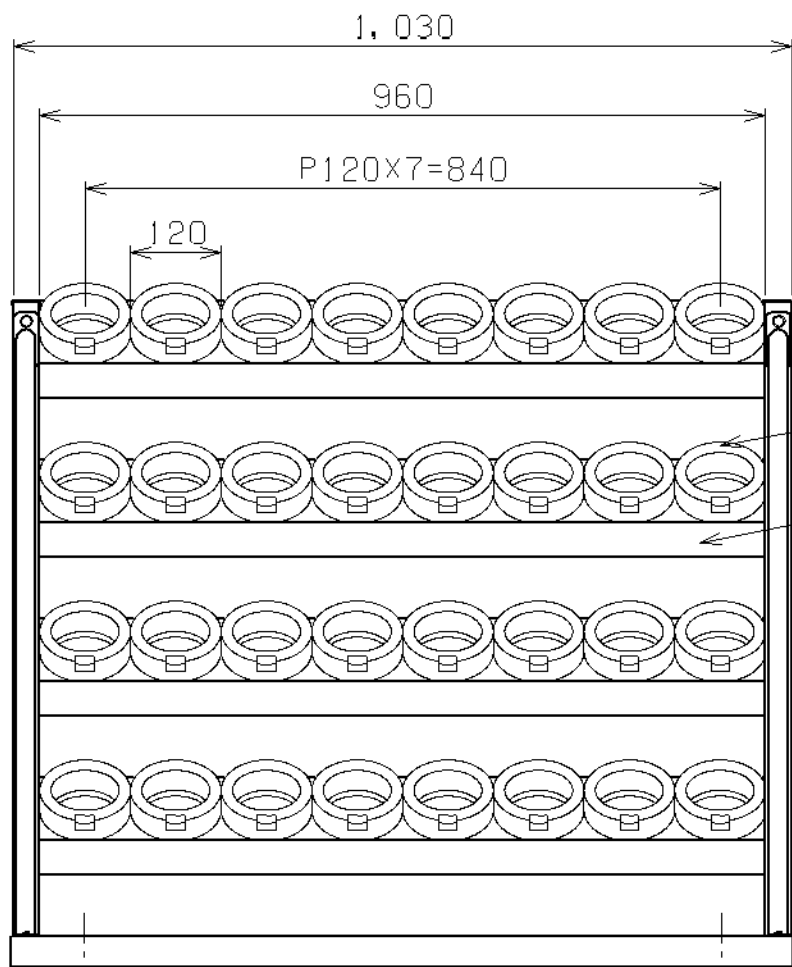

符号	日付	変更内容
△		
△		
△		

ツーリングホルダー詳細

ASR-24タイプ 均等耐荷重320kg
 ツーリングホルダー（下向き・上向きどちらでも収納可能）
 塗装色：サカエグリーン

品番	部品名	1台分数量	材質	備考
8	自在キャスター（S付）	2	ナイロンウレタン φ125 SJ-125GUS	
7	固定キャスター	2	ナイロンウレタン φ125 SK-125GU	
6	台車	1		
5	カンヌキ	2	SPCC-SD t1.2	
4	ツーリングホルダー	32	PP樹脂 AS-50	
3	ホルダーフレーム	4	SPCC-SD t1.2	
2	ガードパイプ	2	STKM クロムメッキ φ25.4×t1.6	
1	支柱	R/L 1	SPCC-SD t1.2	

作成	R4. 2. 15	3角法	名 称	ツーリングワゴン
承認	設計	製図		W1030・4段タイプ
		大迫		ASR-24AJK
		1:4 1:10		外観図
株式会社 サカエ			図番	葉番