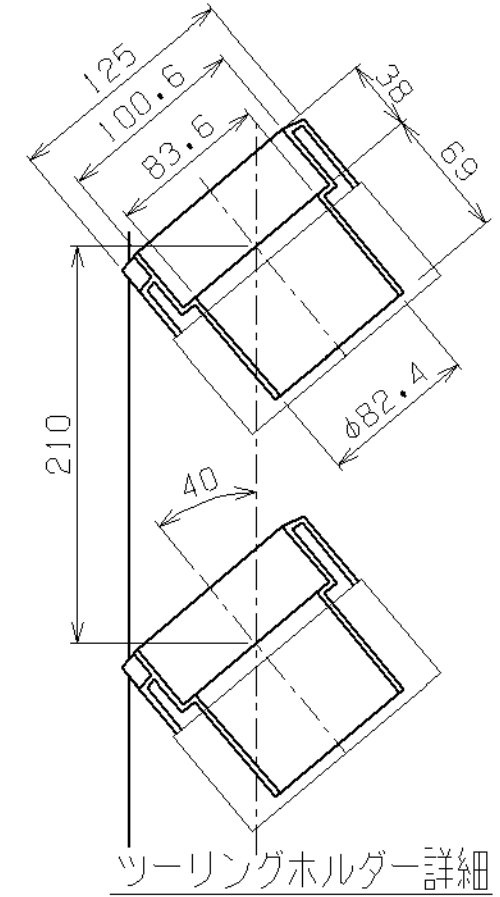

符号	日付	変更内容
△		
△		
△		

ツーリングホルダー詳細

ASR-24タイプ 均等耐荷重320kg
 ツーリングホルダー（下向き・上向きどちらでも収納可能）
 塗装色：サカエグリーン

品番	部品名	1台分数量	材質	備考
8	自在キャスター（S付）	2	ナイロンウレタン φ125 SJ-125GUS	
7	固定キャスター	2	ナイロンウレタン φ125 SK-125GU	
6	台車	1		
5	カンヌキ	2	SPCC-SD t1.2	
4	ツーリングホルダー	32	PP樹脂 AS-50	
3	ホルダーフレーム	4	SPCC-SD t1.2	
2	ガードパイプ	2	STKM クロムメッキ φ25.4×t1.6	
1	支柱	R/L 1	SPCC-SD t1.2	

作成	R4. 2. 15	3角法	名 称	ツーリングワゴン
承認	設計	製図		W1030・4段タイプ
		大迫		ASR-24AJK
		1:4 1:10		外観図
株式会社 サカエ			図番	葉番