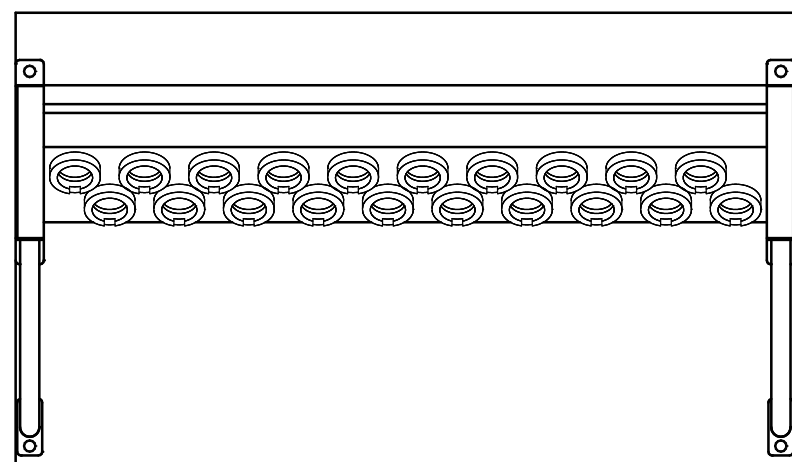

符号	日付	変更内容
△		
△		
△		

ツーリングホルダー詳細 (UT-30)

TLR-24タイプ 均等耐荷重320kg
 塗装色: サカエグリーン TLR-24EN

品番	部品名	数量	材質	備考
8	自在キャスター (S付)	2	ナイロンレタン φ125	SJ-125GUS
7	自在キャスター (S無し)	2	ナイロンレタン φ125	SJ-125GU
6	台車	1		
5	カンヌキ	2	SPCC-SD	t1.2
4	ツーリングホルダー	80	PP樹脂	UT-30
3	ホルダーフレーム	4	SPCC-SD	t1.2
2	ガードパイプ	2	STKM クロムメッキ	φ25.4x t1.6
1	支柱	2	SPCC-SD	t1.2

作成	R5.9.27	3角法	名 称	ツーリングワゴン
承認	設計	製図		W1030・4段タイプ
		三宅		自在4輪
				外観図
			図番	葉番