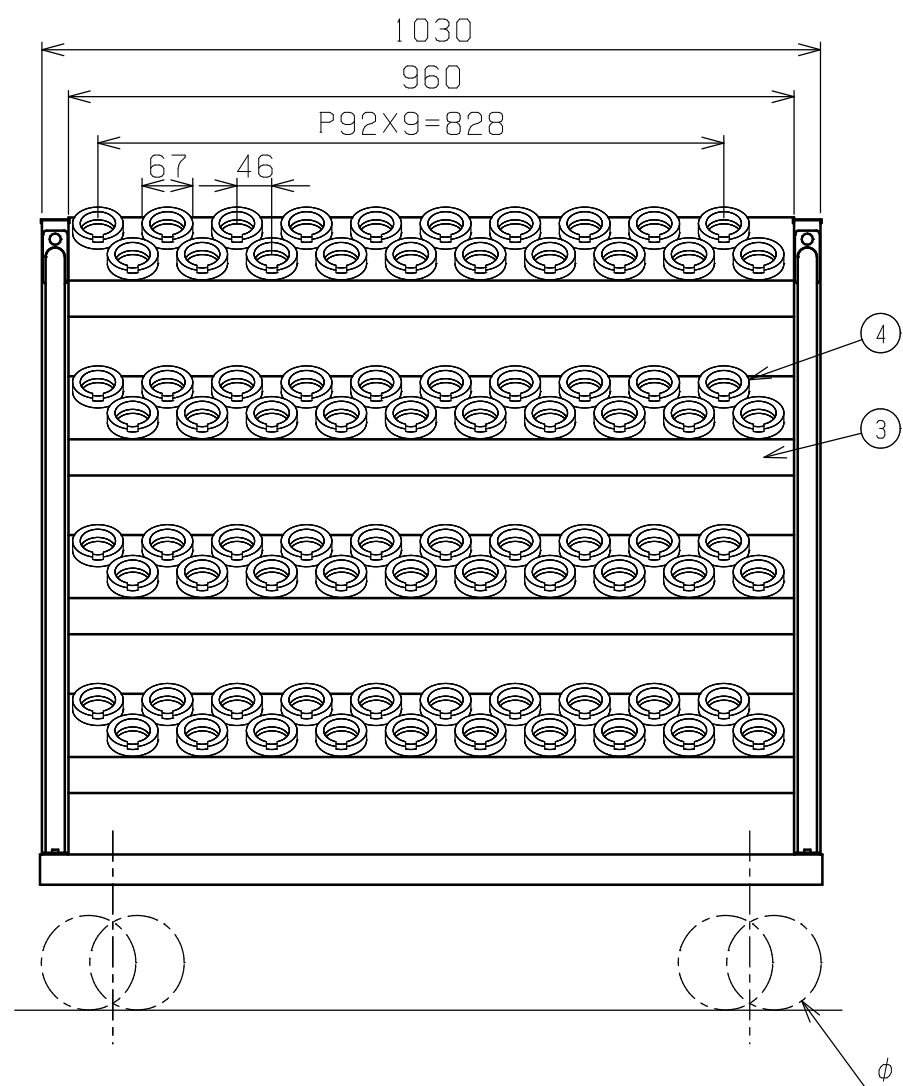

符号	日付	変更内容
△		
△		
△		

ツーリングホルダー詳細 (UT-30)

TLR-24タイプ 均等耐荷重320kg
 塗装色: サカエグリーン TLR-24EN

品番	部品名	数量	材質	備考
8	自在キャスター (S付)	2	ナイロンレタン φ125	SJ-125GUS
7	自在キャスター (S無し)	2	ナイロンレタン φ125	SJ-125GU
6	台車	1		
5	カンヌキ	2	SPCC-SD	t1.2
4	ツーリングホルダー	80	PP樹脂	UT-30
3	ホルダーフレーム	4	SPCC-SD	t1.2
2	ガードパイプ	2	STKM クロムメッキ	φ25.4x t1.6
1	支柱	2	SPCC-SD	t1.2

作成	R5.9.27	3角法	名 称	ツーリングワゴン
承認	設計	製図		W1030・4段タイプ
		三宅		自在4輪
				外観図
			図番	葉番