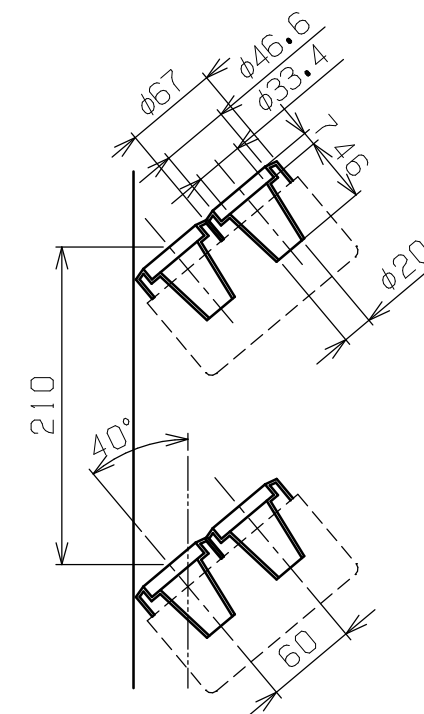

符号	日付	変更内容
△		
△		
△		

ツーリングホルダー詳細 (UT-30)

TLR-24タイプ 均等耐荷重320kg
 塗装色: サカエグリーン TLR-24EN

品番	部品名	数量	材質	備考
8	自在キャスター (S付)	2	ナイロンレタン φ125	SJ-125GUS
7	自在キャスター (S無し)	2	ナイロンレタン φ125	SJ-125GU
6	台車	1		
5	カンヌキ	2	SPCC-SD	t1.2
4	ツーリングホルダー	80	PP樹脂	UT-30
3	ホルダーフレーム	4	SPCC-SD	t1.2
2	ガードパイプ	2	STKM クロムメッキ	φ25.4x t1.6
1	支柱	2	SPCC-SD	t1.2

作成	R5.9.27	3角法	名 称	ツーリングワゴン
承認	設計	製図		W1030・4段タイプ
		三宅		自在4輪
				外観図
			図番	葉番