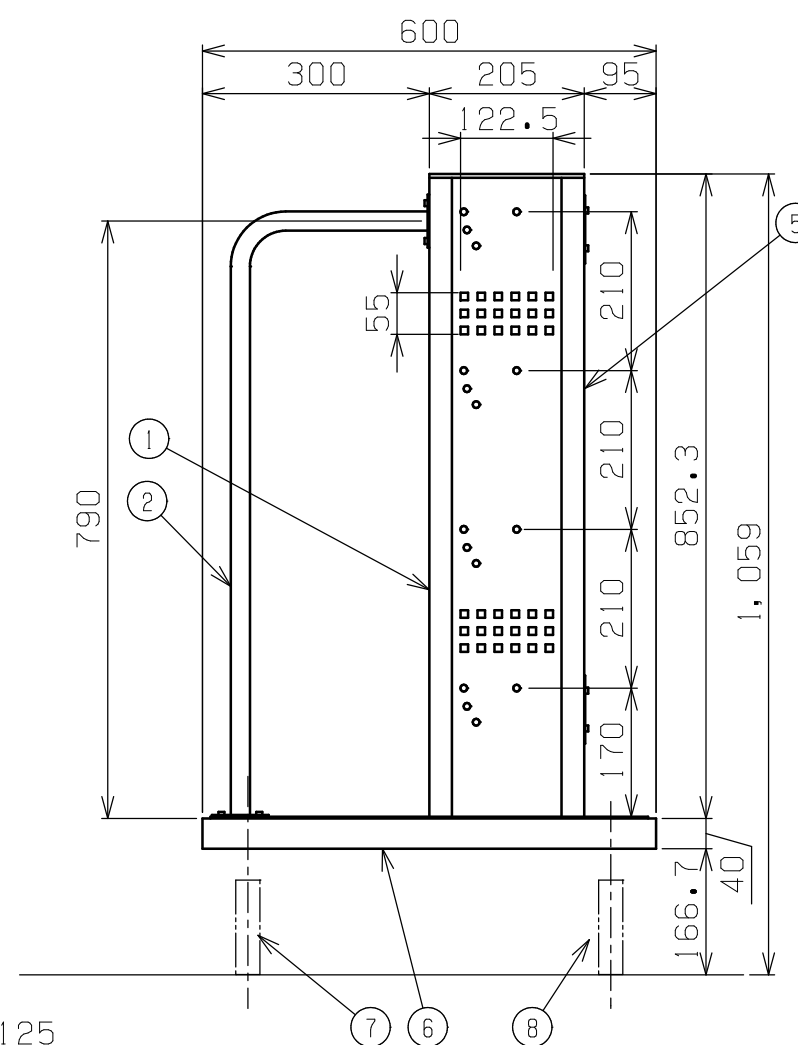

符号	日付	変更内容
△		
△		
△		

ツーリングホルダー詳細 (UT-30)

TLR-24タイプ 均等耐荷重320kg
 塗装色: サカエグリーン TLR-24EN

品番	部品名	数量	材質	備考
8	自在キャスター (S付)	2	ナイロンレタン φ125	SJ-125GUS
7	自在キャスター (S無し)	2	ナイロンレタン φ125	SJ-125GU
6	台車	1		
5	カンヌキ	2	SPCC-SD	t1.2
4	ツーリングホルダー	80	PP樹脂	UT-30
3	ホルダーフレーム	4	SPCC-SD	t1.2
2	ガードパイプ	2	STKM クロムメッキ	φ25.4x t1.6
1	支柱	2	SPCC-SD	t1.2

作成	R5.9.27	3角法	名 称	ツーリングワゴン
承認	設計	製図		W1030・4段タイプ
		三宅		自在4輪
				外観図
			図番	葉番