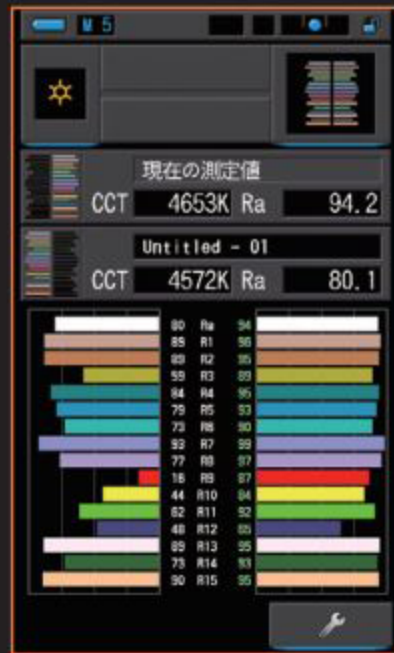

SSIモード画面

TLCI/TLMFモード画面

TM-30-18モード画面

CRI比較モード画面