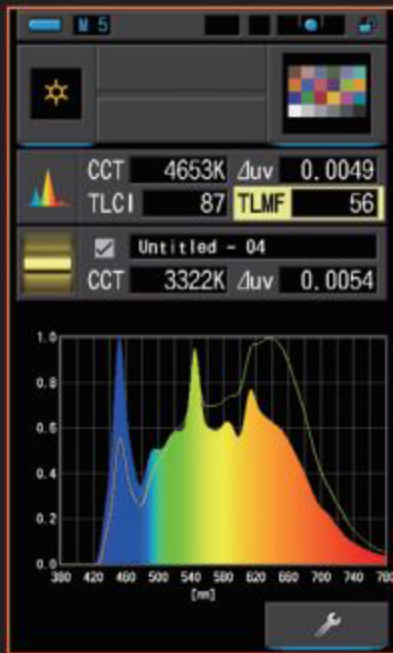

SSIモード画面

TLCI/TLMFモード画面

TM-30-18モード画面

CRI比較モード画面