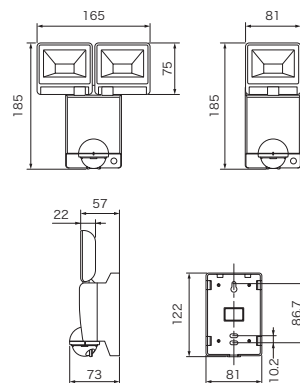

## さまざまな場所への取り付けに対応

壁面取り付け  
(取付ネジ(市販品)2本必要)

ポール取り付け  
(LC-SB01、SFT-N005×2本必要)

天井取り付け  
(CLB-1、天井用取付ネジ(市販品)  
4本必要)

角柱取り付け  
(SFT-N005×2本必要)

## 外形寸法図

単位:mm