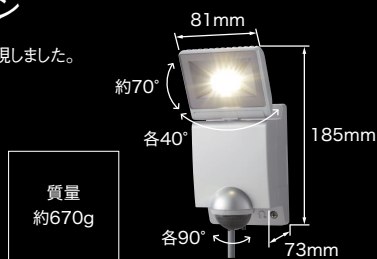

## さまざまな場所への取り付けに対応

壁面取り付け  
(取付ネジ(市販品)2本必要)

ポール取り付け  
(LC-SB01、SFT-N005×2本必要)

天井取り付け  
(CLB-1、天井用取付ネジ(市販品)  
4本必要)

角柱取り付け  
(SFT-N005×2本必要)

## 軽量・コンパクトデザイン

約670gの軽量タイプで750lmを実現しました。  
※LA-12の場合

質量  
約670g