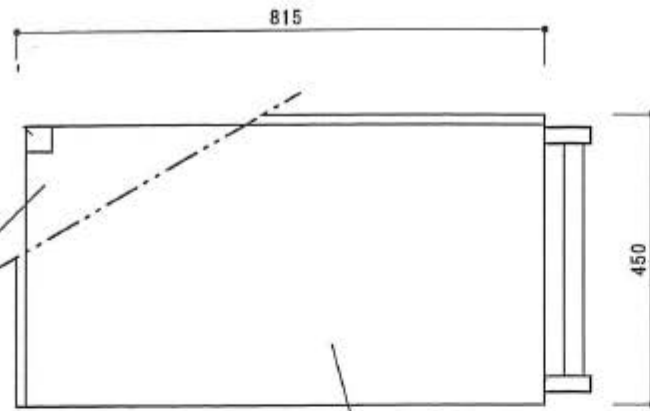

64-5195-69

天板以下の棚は天板より小さくなります。

天板アルミニウム化粧板 (カラー: 716'リ-)

φ 100mm 静音自在転スタ- × 4ヶ

天板アルミニウム化粧板 (カラー: 716'リ-)