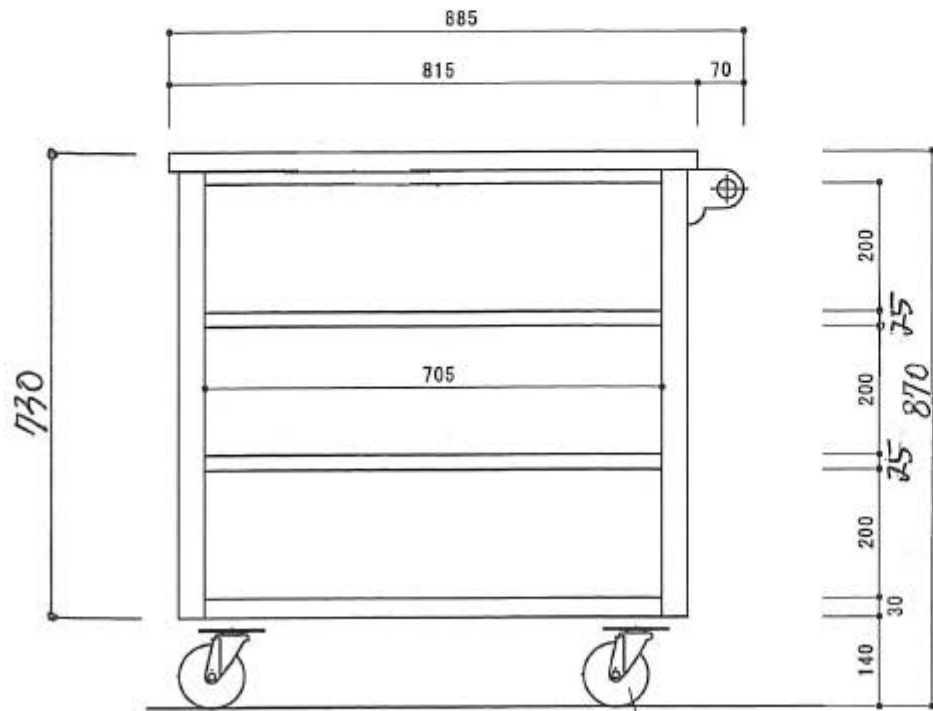

64-5195-69

天板以下の棚は天板より小さくなります。

天板アルミニウム化粧板 (カラー: 716'リ-)

φ 100mm 静音自在転スタ- × 4ヶ

天板アルミニウム化粧板 (カラー: 716'リ-)