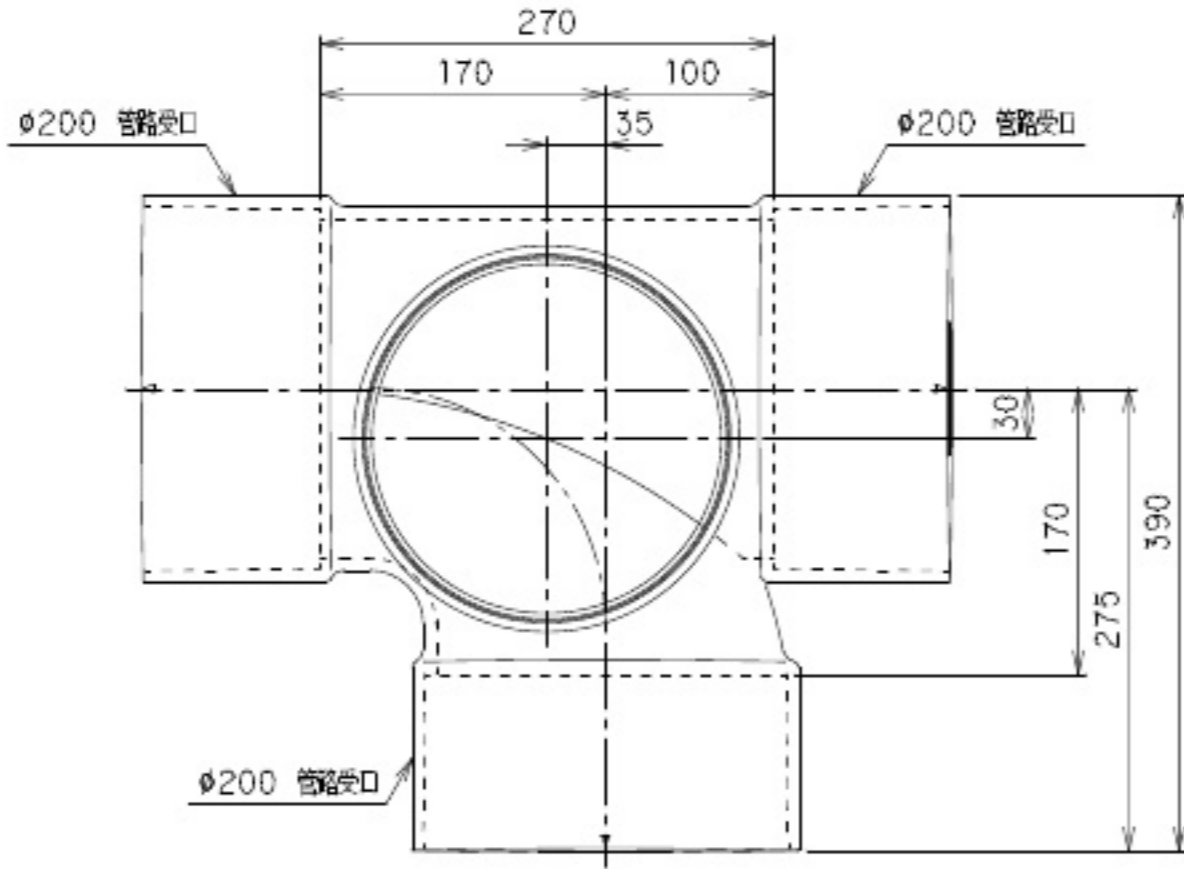

番号	部品名称	材質	数量	備考
		PVC		

品名	ピニマス	型式 (略号)	M-90Y右200-200
前澤化成工業株式会社	図番	05038213	
	Mコード	41968	