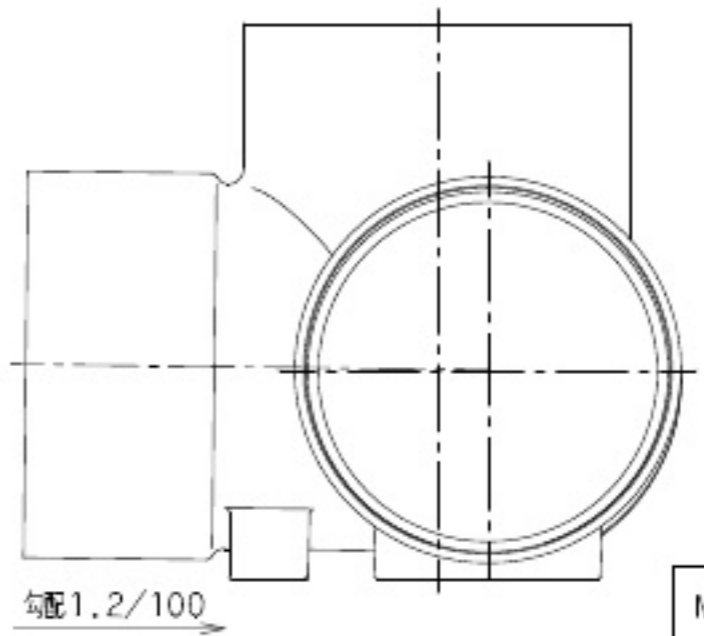

番号	部品名称	材質	数量	備考
		PVC		

品名	ピニマス	型式 (略号)	M-90Y右200-200
前澤化成工業株式会社	図番	05038213	
	Mコード	41968	