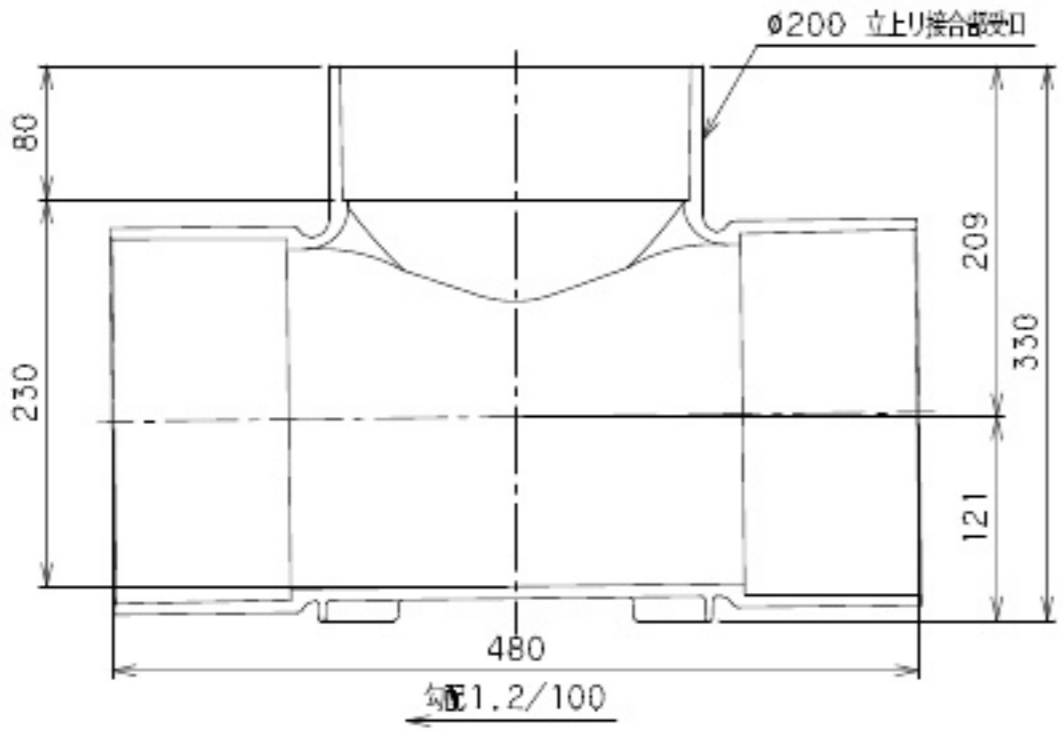

番号	部品名称	材質	数量	備考
		PVC		

品名	ピニマス	型式 (略号)	M-90Y右200-200
前澤化成工業株式会社	図番	05038213	
	Mコード	41968	