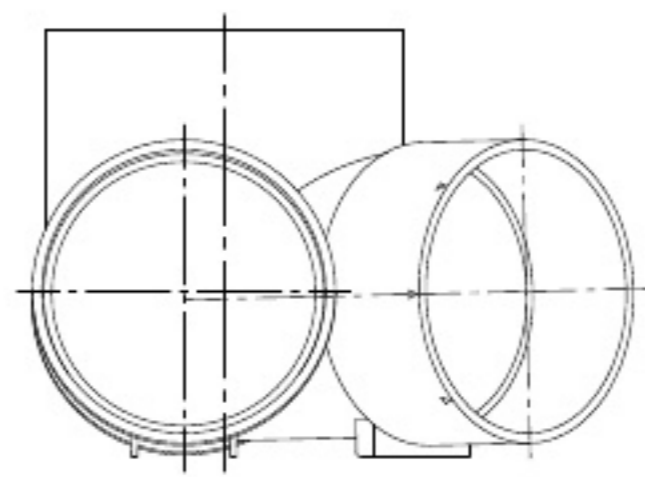

番号	部品名称	材質	数量	備考
	本体	PVC		

		Mコード	41322
品名	ビニマス	型式 (略号)	M-45Y左 125-150
前澤化成工業株式会社		図番	05020201