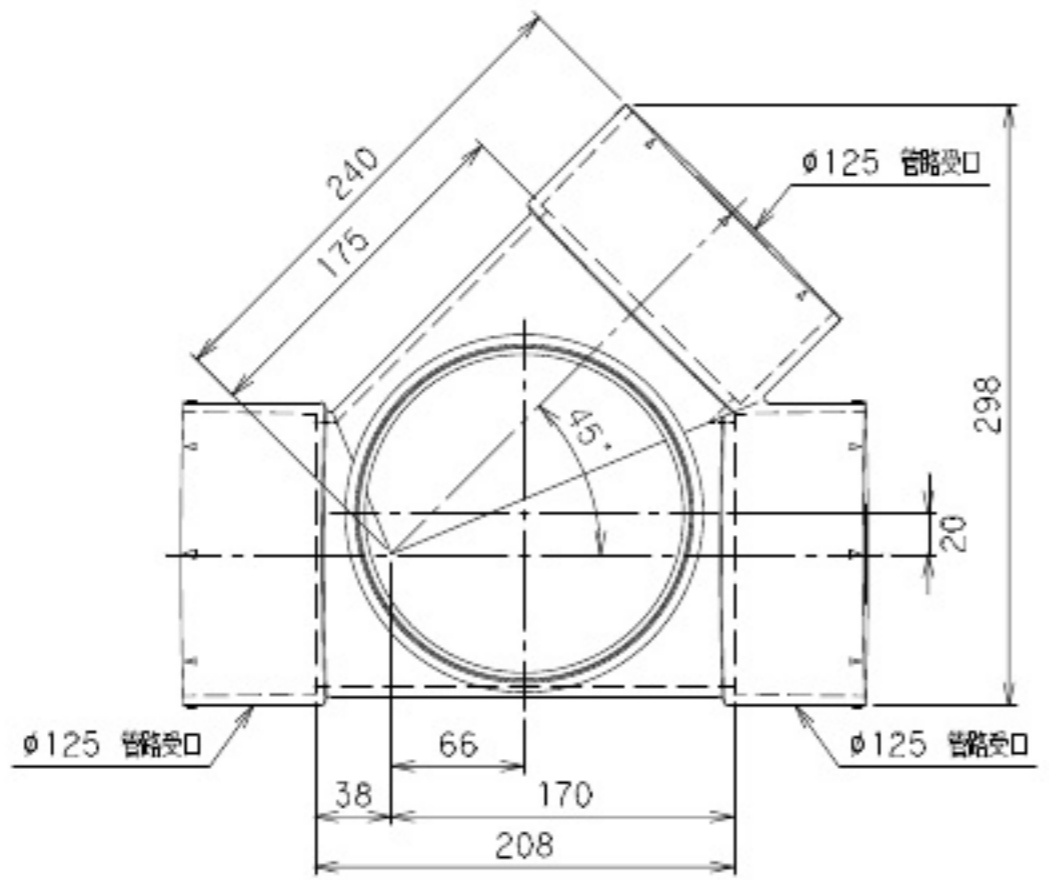

番号	部品名称	材質	数量	備考
	本体	PVC		

		Mコード	41322
品名	ビニマス	型式 (略号)	M-45Y左 125-150
前澤化成工業株式会社		図番	05020201