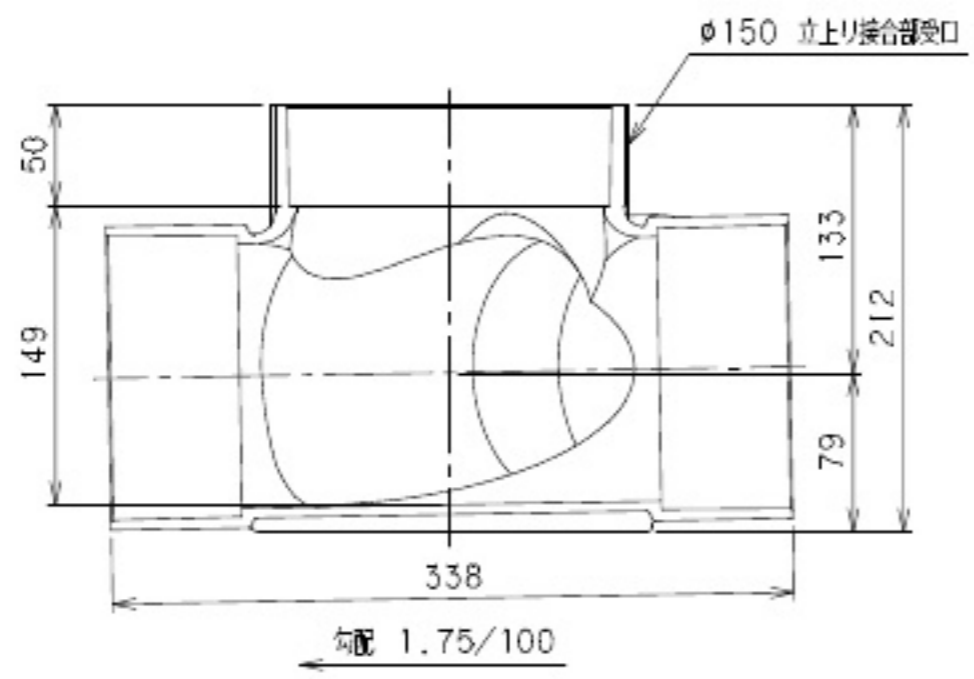

番号	部品名称	材質	数量	備考
	本体	PVC		

		Mコード	41322
品名	ビニマス	型式 (略号)	M-45Y左 125-150
前澤化成工業株式会社		図番	05020201