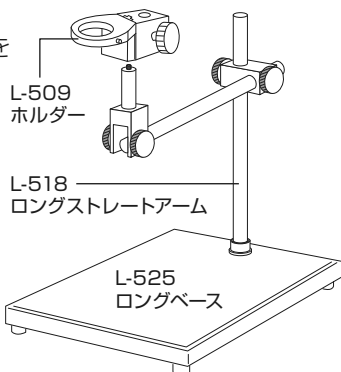

L-KIT826/827/828

マイクロ스코ープ (PC用)

本セットには、右記の製品が入っています。
入組品をご確認のうえ、ご使用ください。
各製品のご使用方法や詳細は、それぞれの
取扱説明書をご参照ください。

【明細表】

L-KIT826

L-836	USBカメラ
L-600-35	レンズ
L-509	ホルダー
L-518	ロングストレートアーム
L-525	ロングベース

L-KIT827

L-836	USBカメラ
L-600-35	レンズ
L-509	ホルダー
L-518	ロングストレートアーム
L-525	ロングベース
L-703	LEDライト
L-703-1	クランプセット※

※L-703 LEDライトに同梱されています。

L-KIT828

L-836	USBカメラ
L-600-35	レンズ
L-509	ホルダー
L-518	ロングストレートアーム
L-525	ロングベース
L-718	LEDライト

【各種照明】

L-703

L-703-1

L-718

組み立て方法

1 ベースの組み立て

右図のようにベースを
組み立てます。

導電性カラーマットを
使用する場合は、先に
マットを面ファスナー
で固定してください。

2 カメラとレンズの接続

カメラ、レンズの保
護キャップを外し、
ねじ込んで接続し
ます。

3 カメラ・レンズの設置

レンズをホルダーにセットします。

4 照明の取り付け