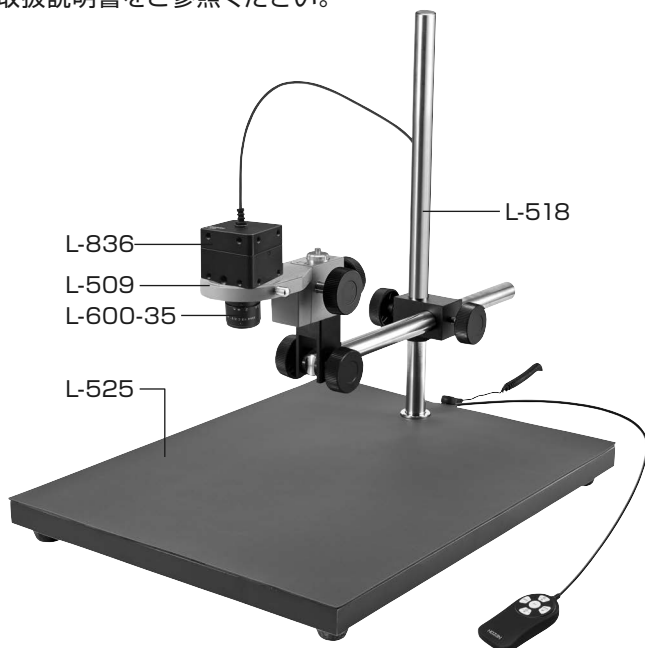

L-KIT826/827/828

マイクロ스코ープ (PC用)

本セットには、右記の製品が入っています。
入組品をご確認のうえ、ご使用ください。
各製品のご使用方法や詳細は、それぞれの
取扱説明書をご参照ください。

【明細表】

L-KIT826

L-836	USBカメラ
L-600-35	レンズ
L-509	ホルダー
L-518	ロングストレートアーム
L-525	ロングベース

L-KIT827

L-836	USBカメラ
L-600-35	レンズ
L-509	ホルダー
L-518	ロングストレートアーム
L-525	ロングベース
L-703	LEDライト
L-703-1	クランプセット※

※L-703 LEDライトに同梱されています。

L-KIT828

L-836	USBカメラ
L-600-35	レンズ
L-509	ホルダー
L-518	ロングストレートアーム
L-525	ロングベース
L-718	LEDライト

【各種照明】

L-703

L-703-1

L-718

組み立て方法

1 ベースの組み立て

右図のようにベースを
組み立てます。

導電性カラーマットを
使用する場合は、先に
マットを面ファスナー
で固定してください。

2 カメラとレンズの接続

カメラ、レンズの保
護キャップを外し、
ねじ込んで接続し
ます。

3 カメラ・レンズの設置

レンズをホルダーにセットします。

4 照明の取り付け