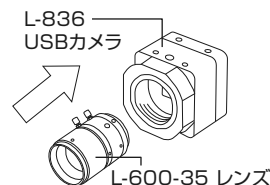

※L-703 LEDライトに同梱されています。

L-KIT828

L-836	USBカメラ
L-600-35	レンズ
L-509	ホルダー
L-518	ロングストレートアーム
L-525	ロングベース
L-718	LEDライト

【各種照明】

L-703

L-703-1

L-718

組み立て方法

1 ベースの組み立て

右図のようにベースを
組み立てます。

導電性カラーマットを
使用する場合は、先に
マットを面ファスナー
で固定してください。

2 カメラとレンズの接続

カメラ、レンズの保
護キャップを外し、
ねじ込んで接続し
ます。

3 カメラ・レンズの設置

レンズをホルダーにセットします。

4 照明の取り付け