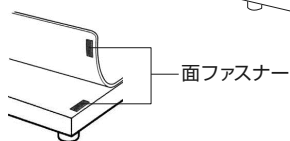

※L-703 LEDライトに同梱されています。

L-KIT828

L-836	USBカメラ
L-600-35	レンズ
L-509	ホルダー
L-518	ロングストレートアーム
L-525	ロングベース
L-718	LEDライト

【各種照明】

L-703

L-703-1

L-718

組み立て方法

1 ベースの組み立て

右図のようにベースを
組み立てます。

導電性カラーマットを
使用する場合は、先に
マットを面ファスナー
で固定してください。

2 カメラとレンズの接続

カメラ、レンズの保
護キャップを外し、
ねじ込んで接続し
ます。

3 カメラ・レンズの設置

レンズをホルダーにセットします。

4 照明の取り付け